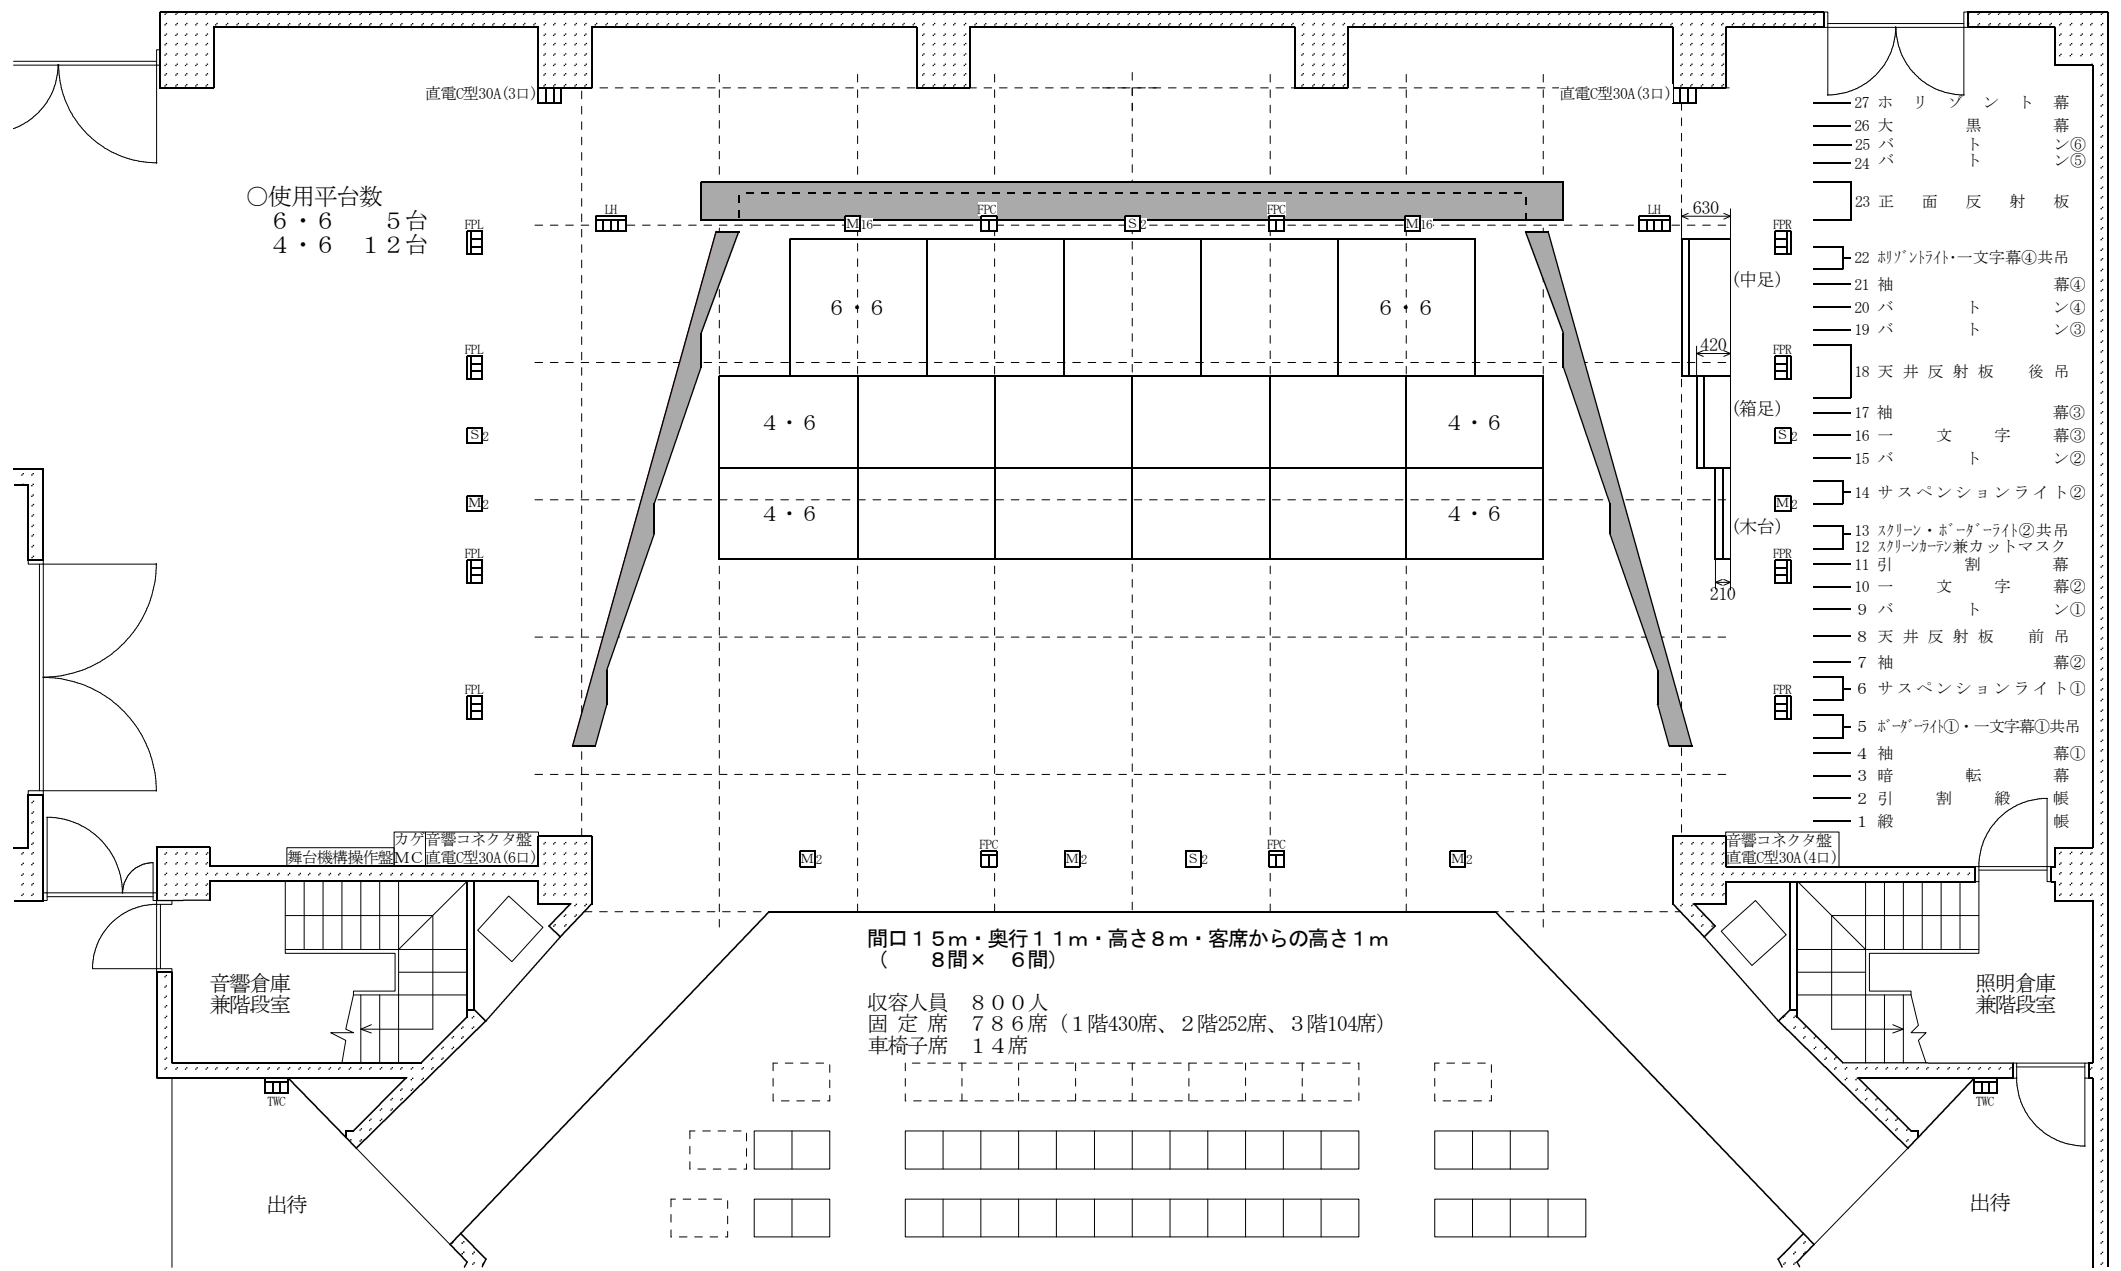

# 田村市文化センター 舞台平面図

## 音響反射板位置図