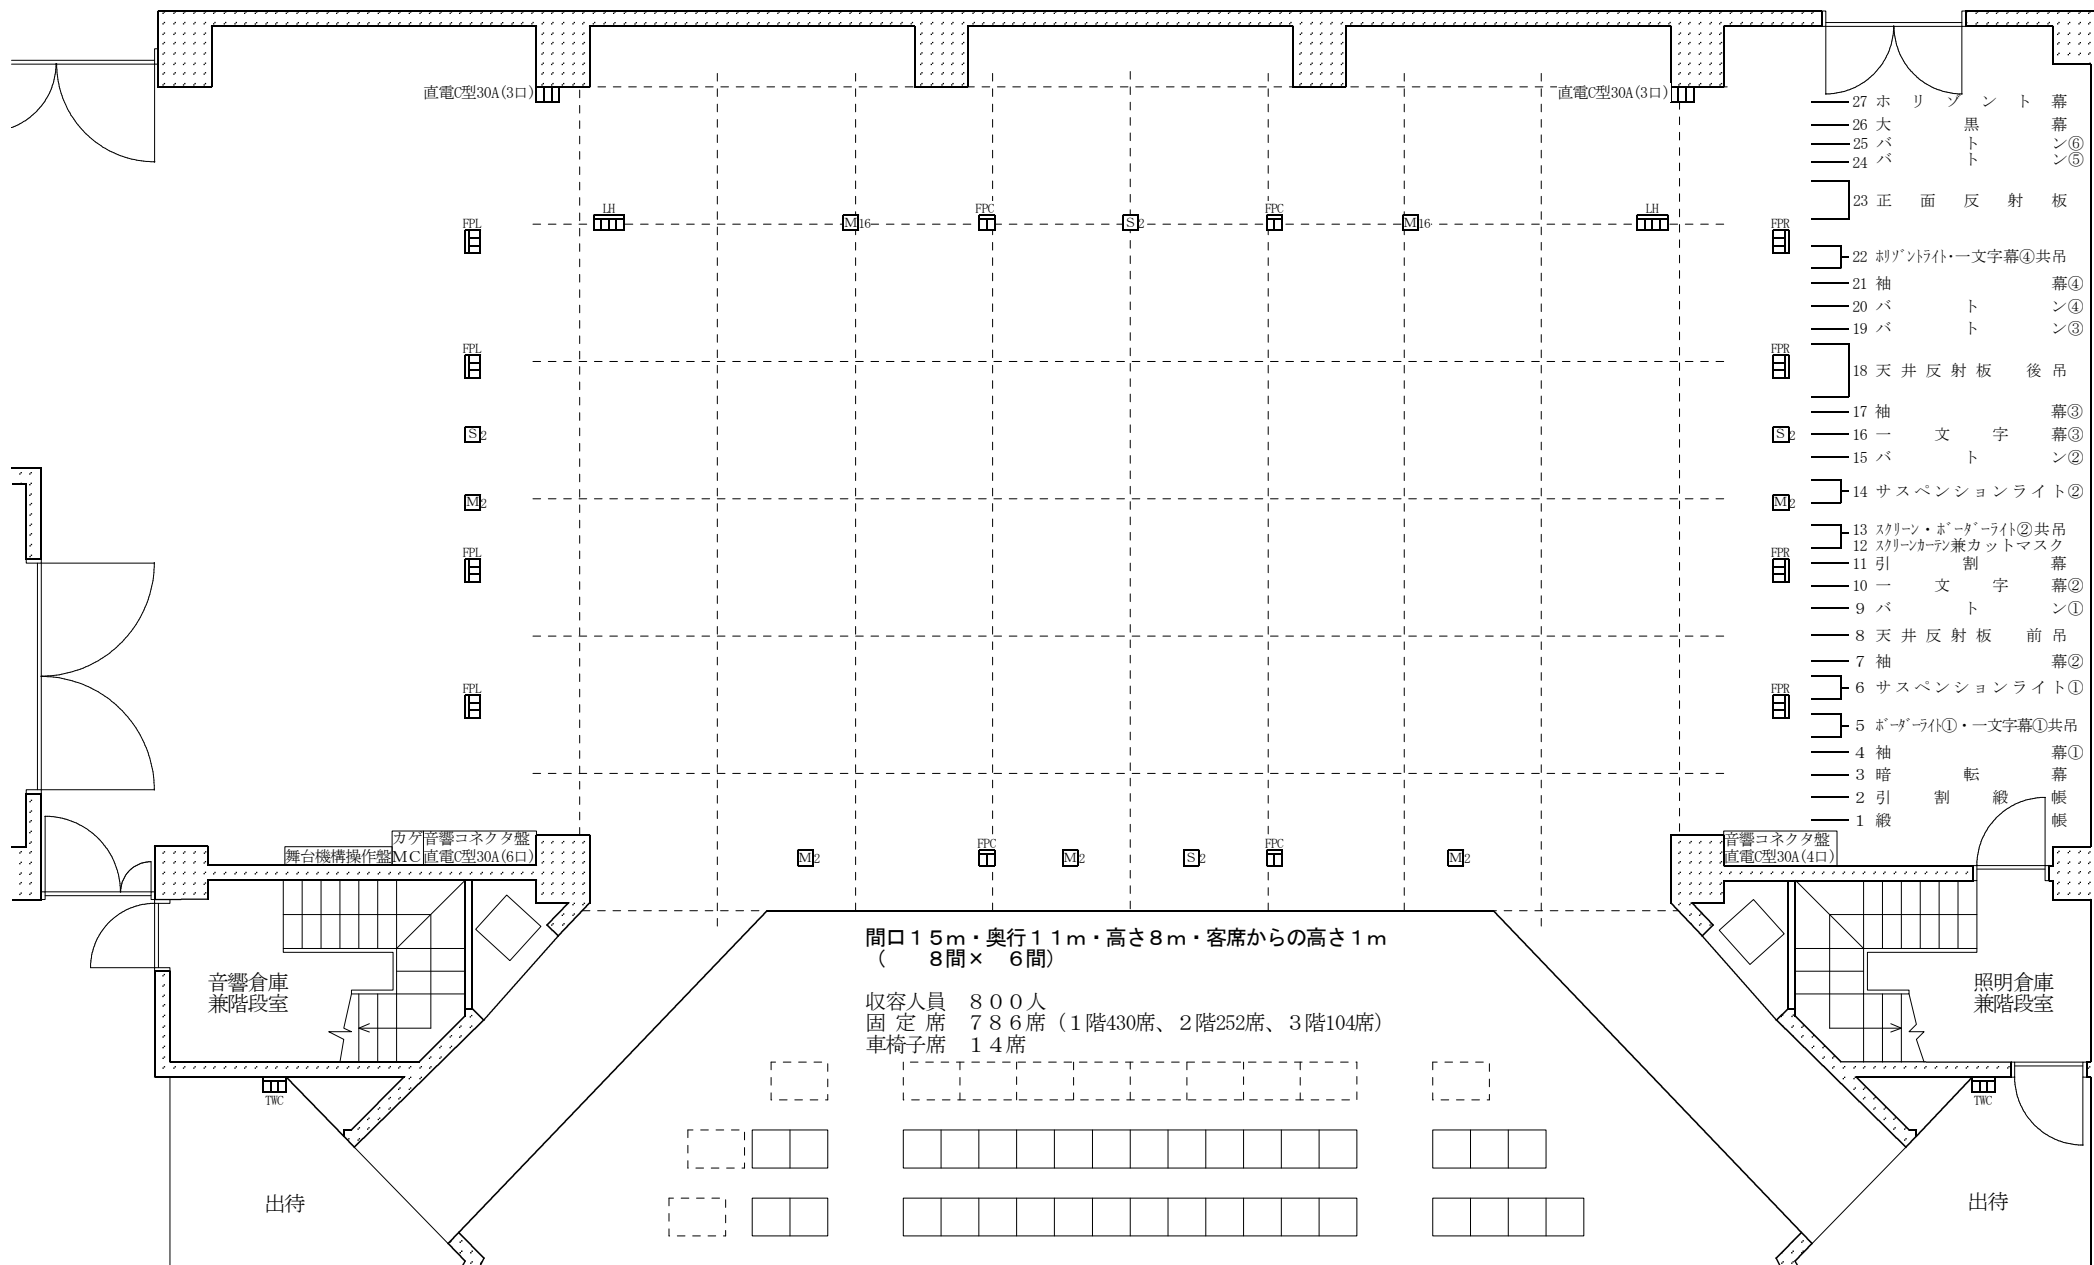

# 田村市文化センター 舞台平面図

1 / 100 (A4判時)

# 田村市文化センター 舞台平面図