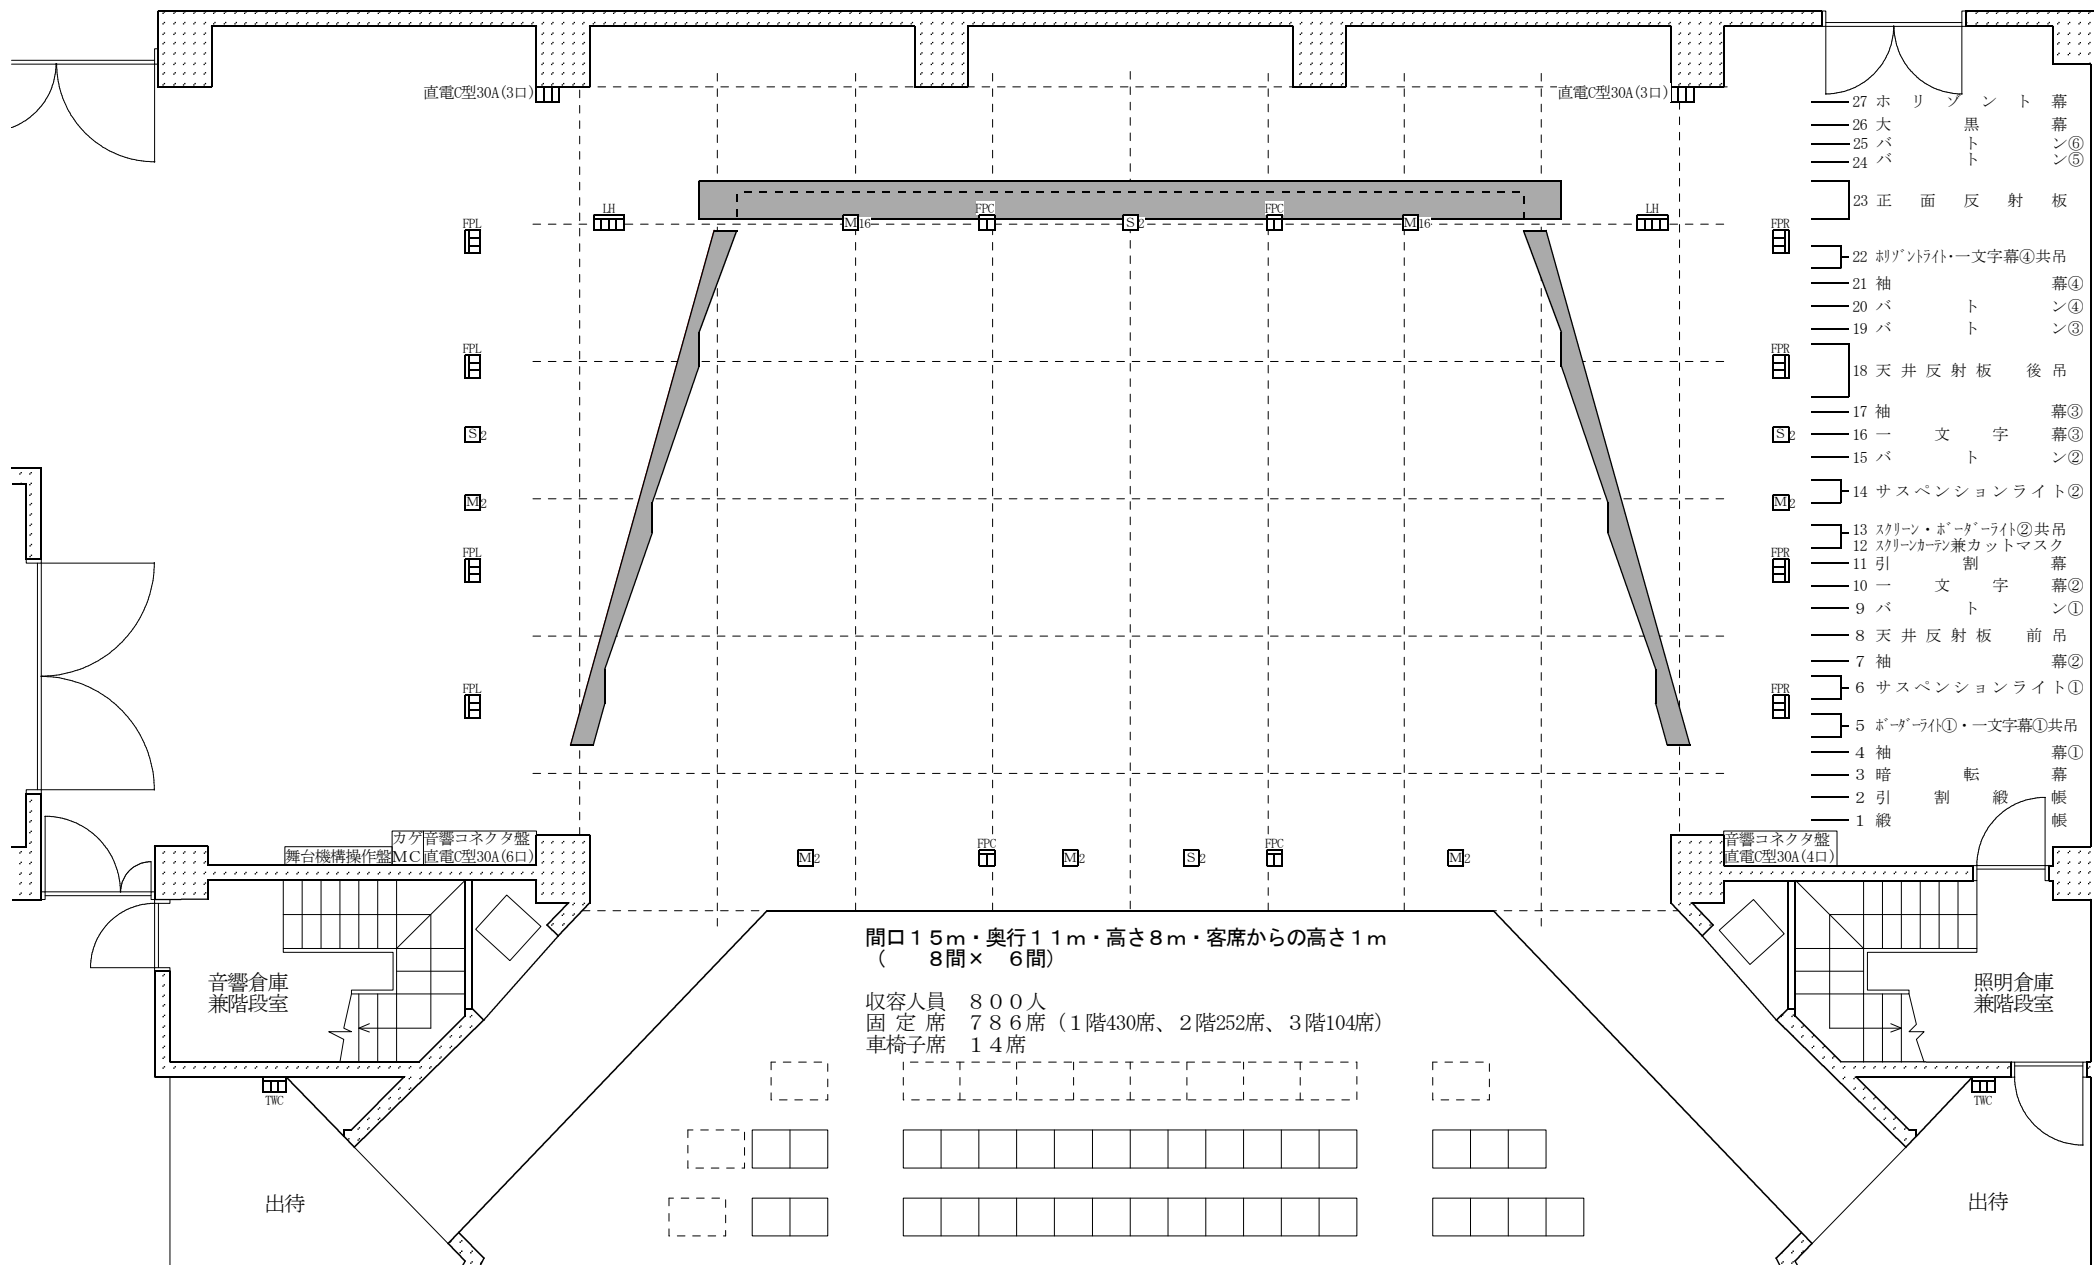

# 田村市文化センター 舞台平面図

## 音響反射板位置図