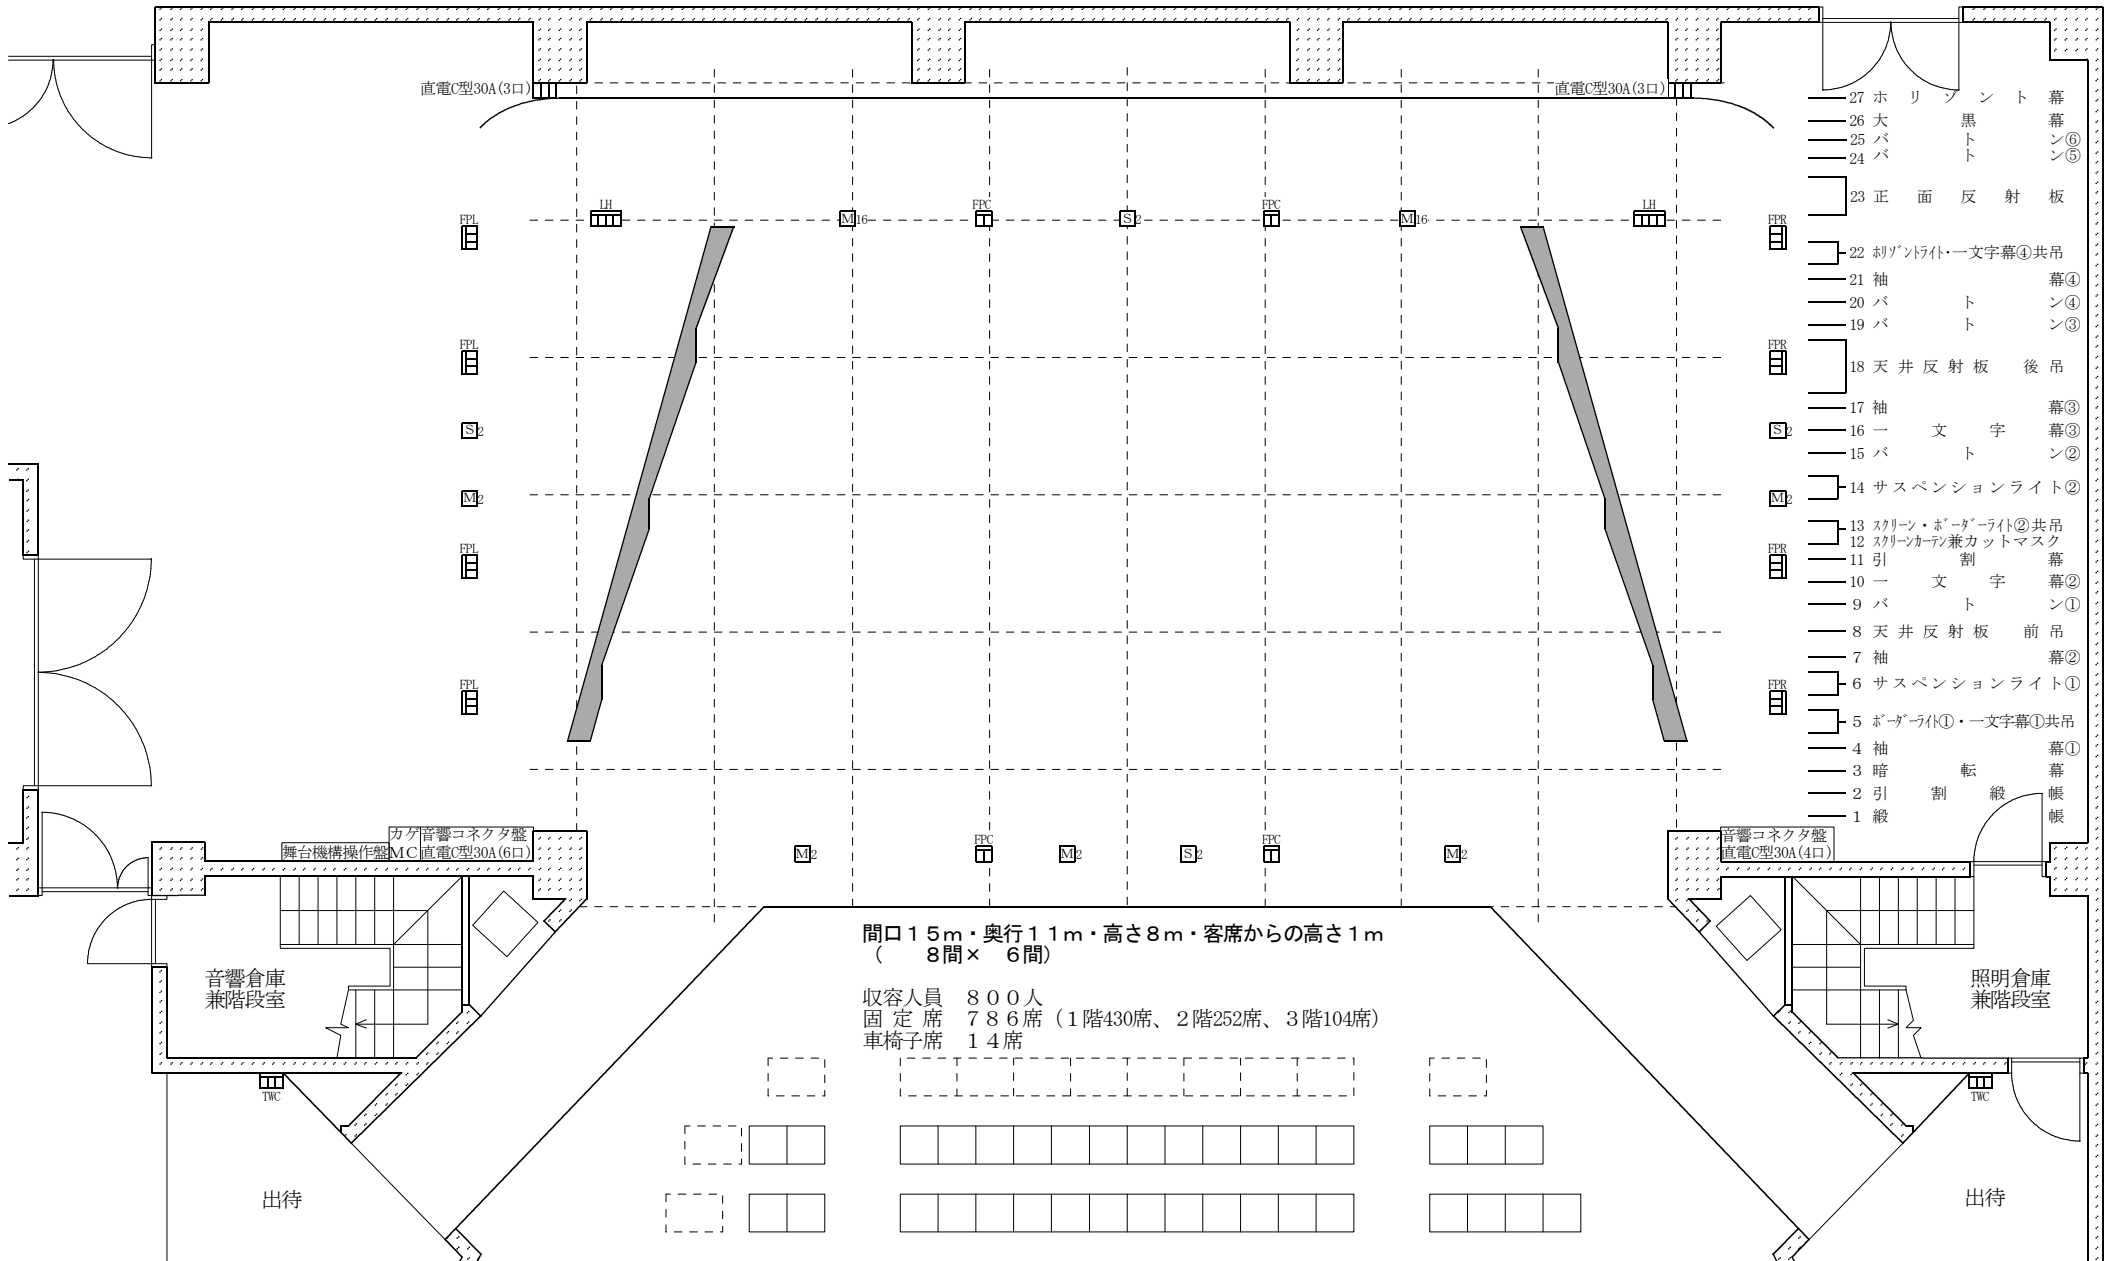

田村市文化センター 舞台平面図

音響反射板位置図