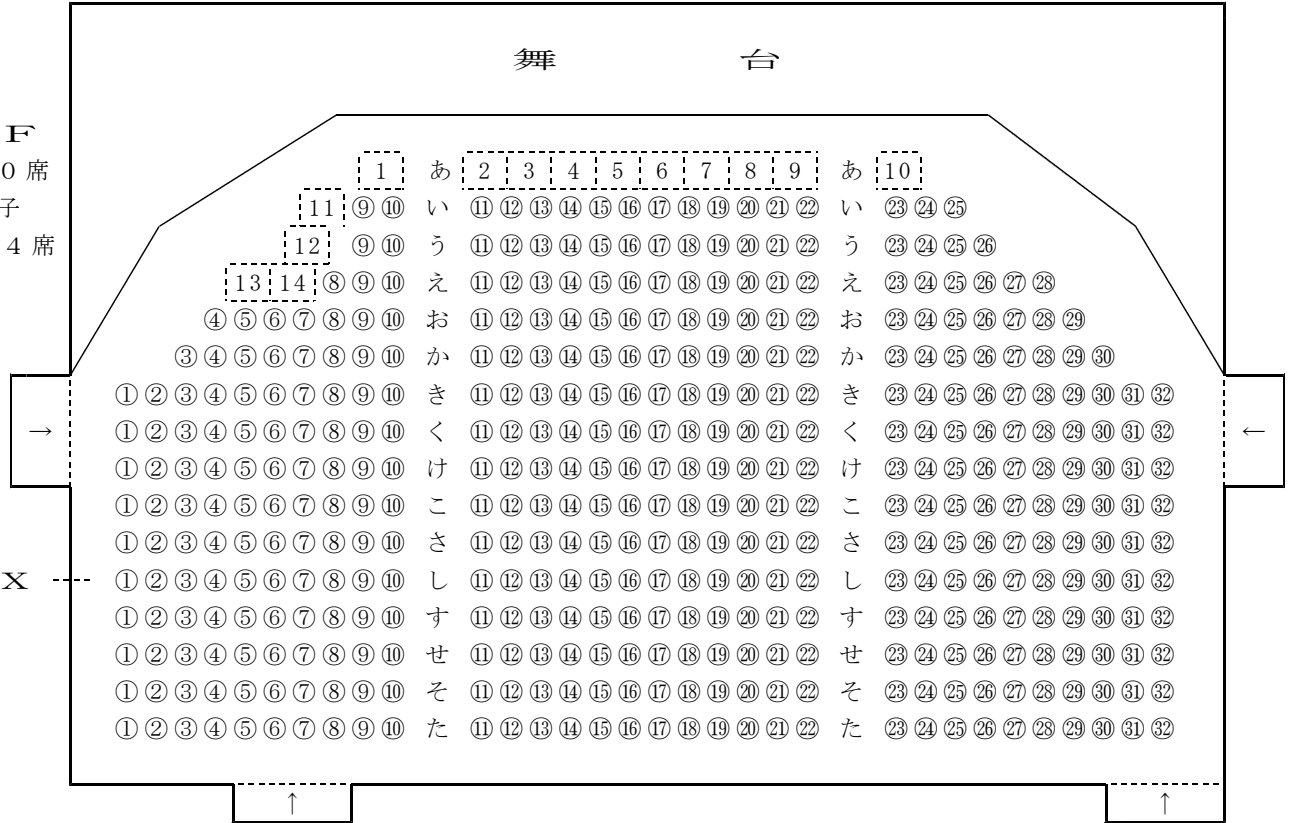

# 田村市文化センター ホール 座席配置図

収容人員 800席 (固定席 786席・車椅子席 14席)

**1 F**  
430席  
車椅子  
14席

**2 F**  
252席

**3 F**  
104席