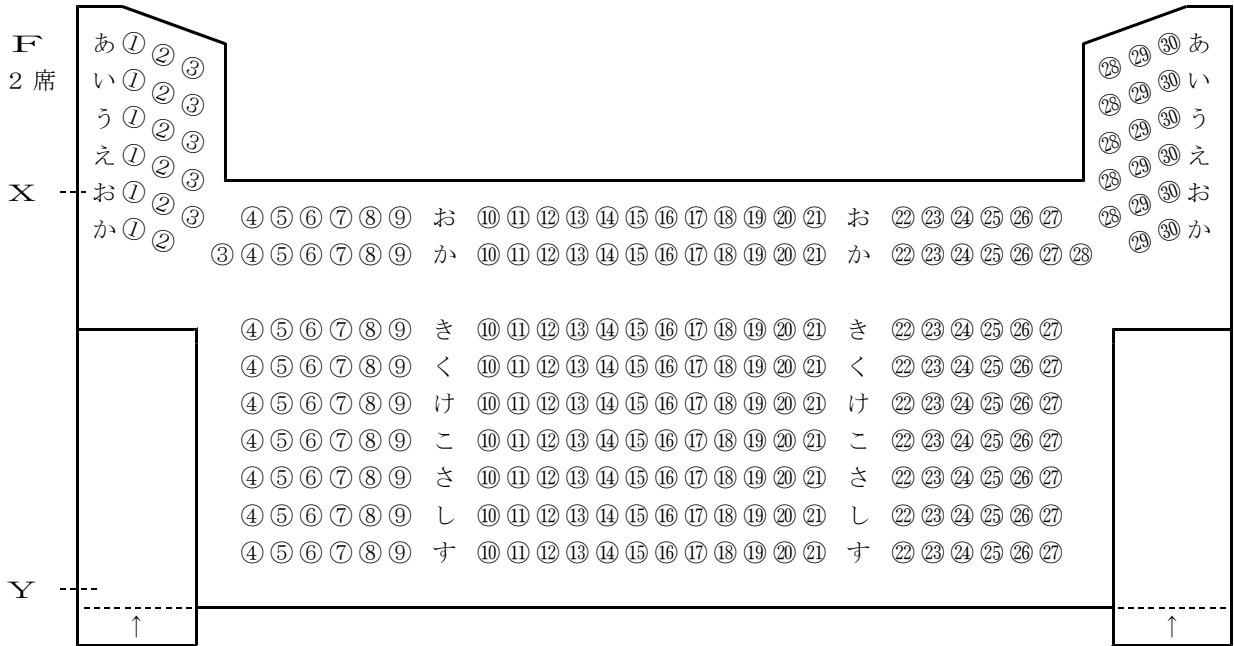

# 田村市文化センター ホール 座席配置図

収容人員 800席 (固定席 786席・車椅子席 14席)

**1 F**  
430席  
車椅子  
14席

**2 F**  
252席

**3 F**  
104席