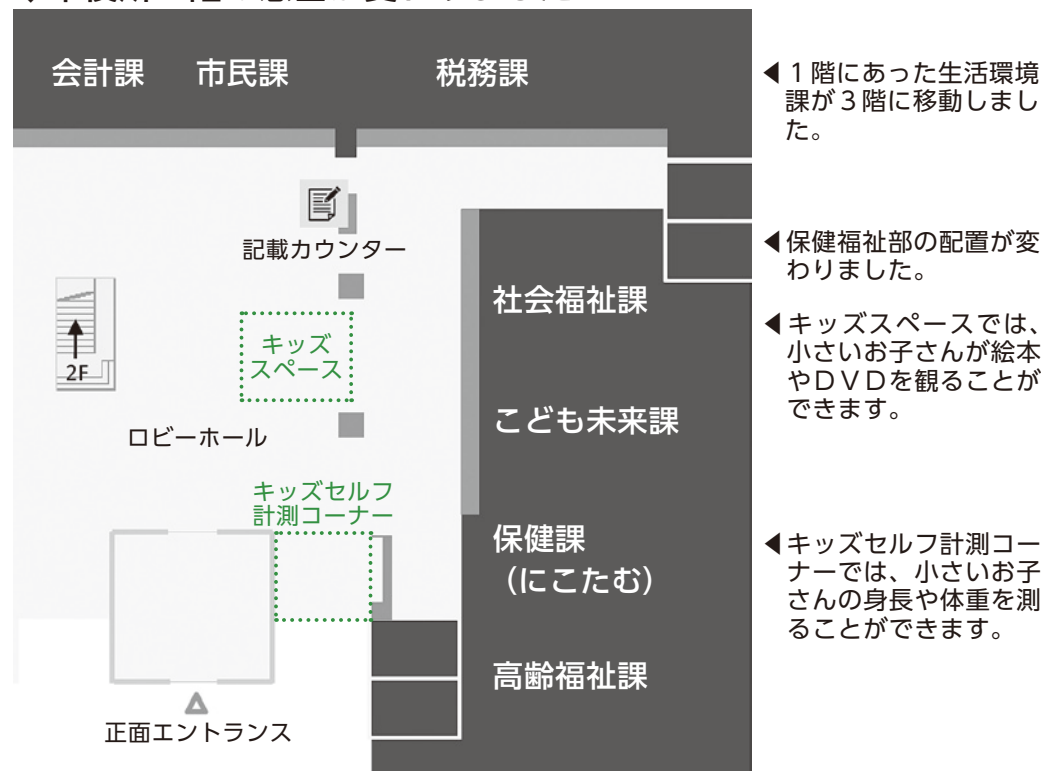

◆市役所1階の窓口が変わりました