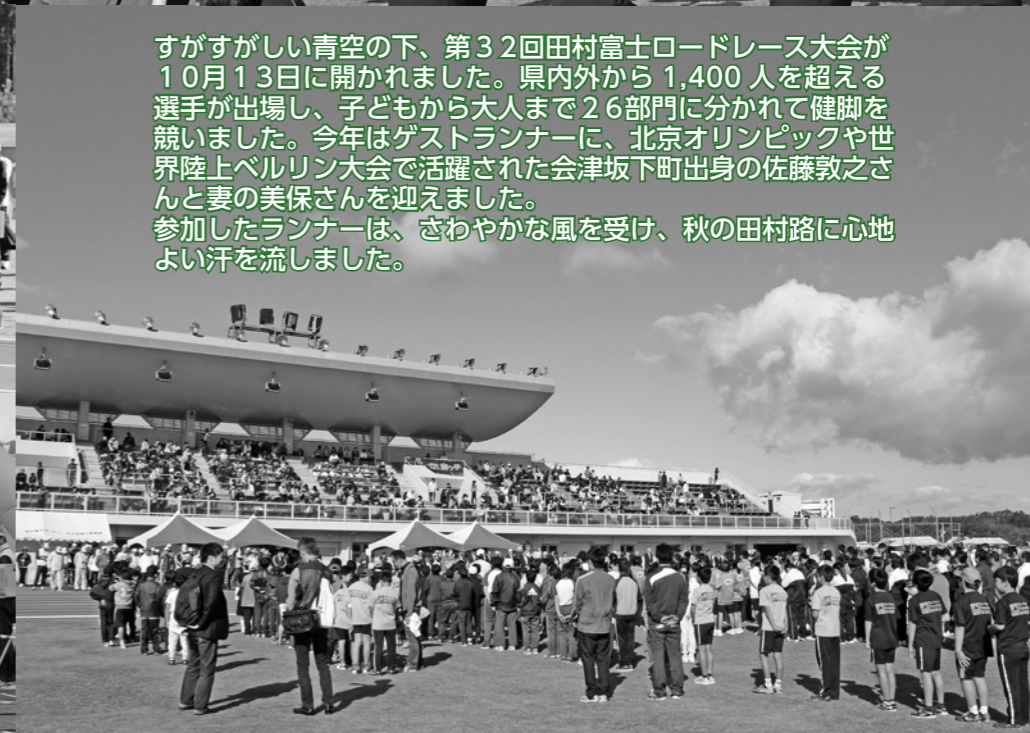

すがすがしい青空の下、第32回田村富士ロードレース大会が10月13日に開かれました。県内外から1,400人を超える選手が出場し、子どもから大人まで26部門に分かれて健脚を競いました。今年はゲストランナーに、北京オリンピックや世界陸上ベルリン大会で活躍された会津坂下町出身の佐藤敦之さんと妻の美保さんを迎えました。参加したランナーは、さわやかな風を受け、秋の田村路に心地よい汗を流しました。

各部門の上位入賞者（3位まで）は次のとおりです。※ 敬称略、丸数字は順位、（ ）内は地区、学校・所属名など