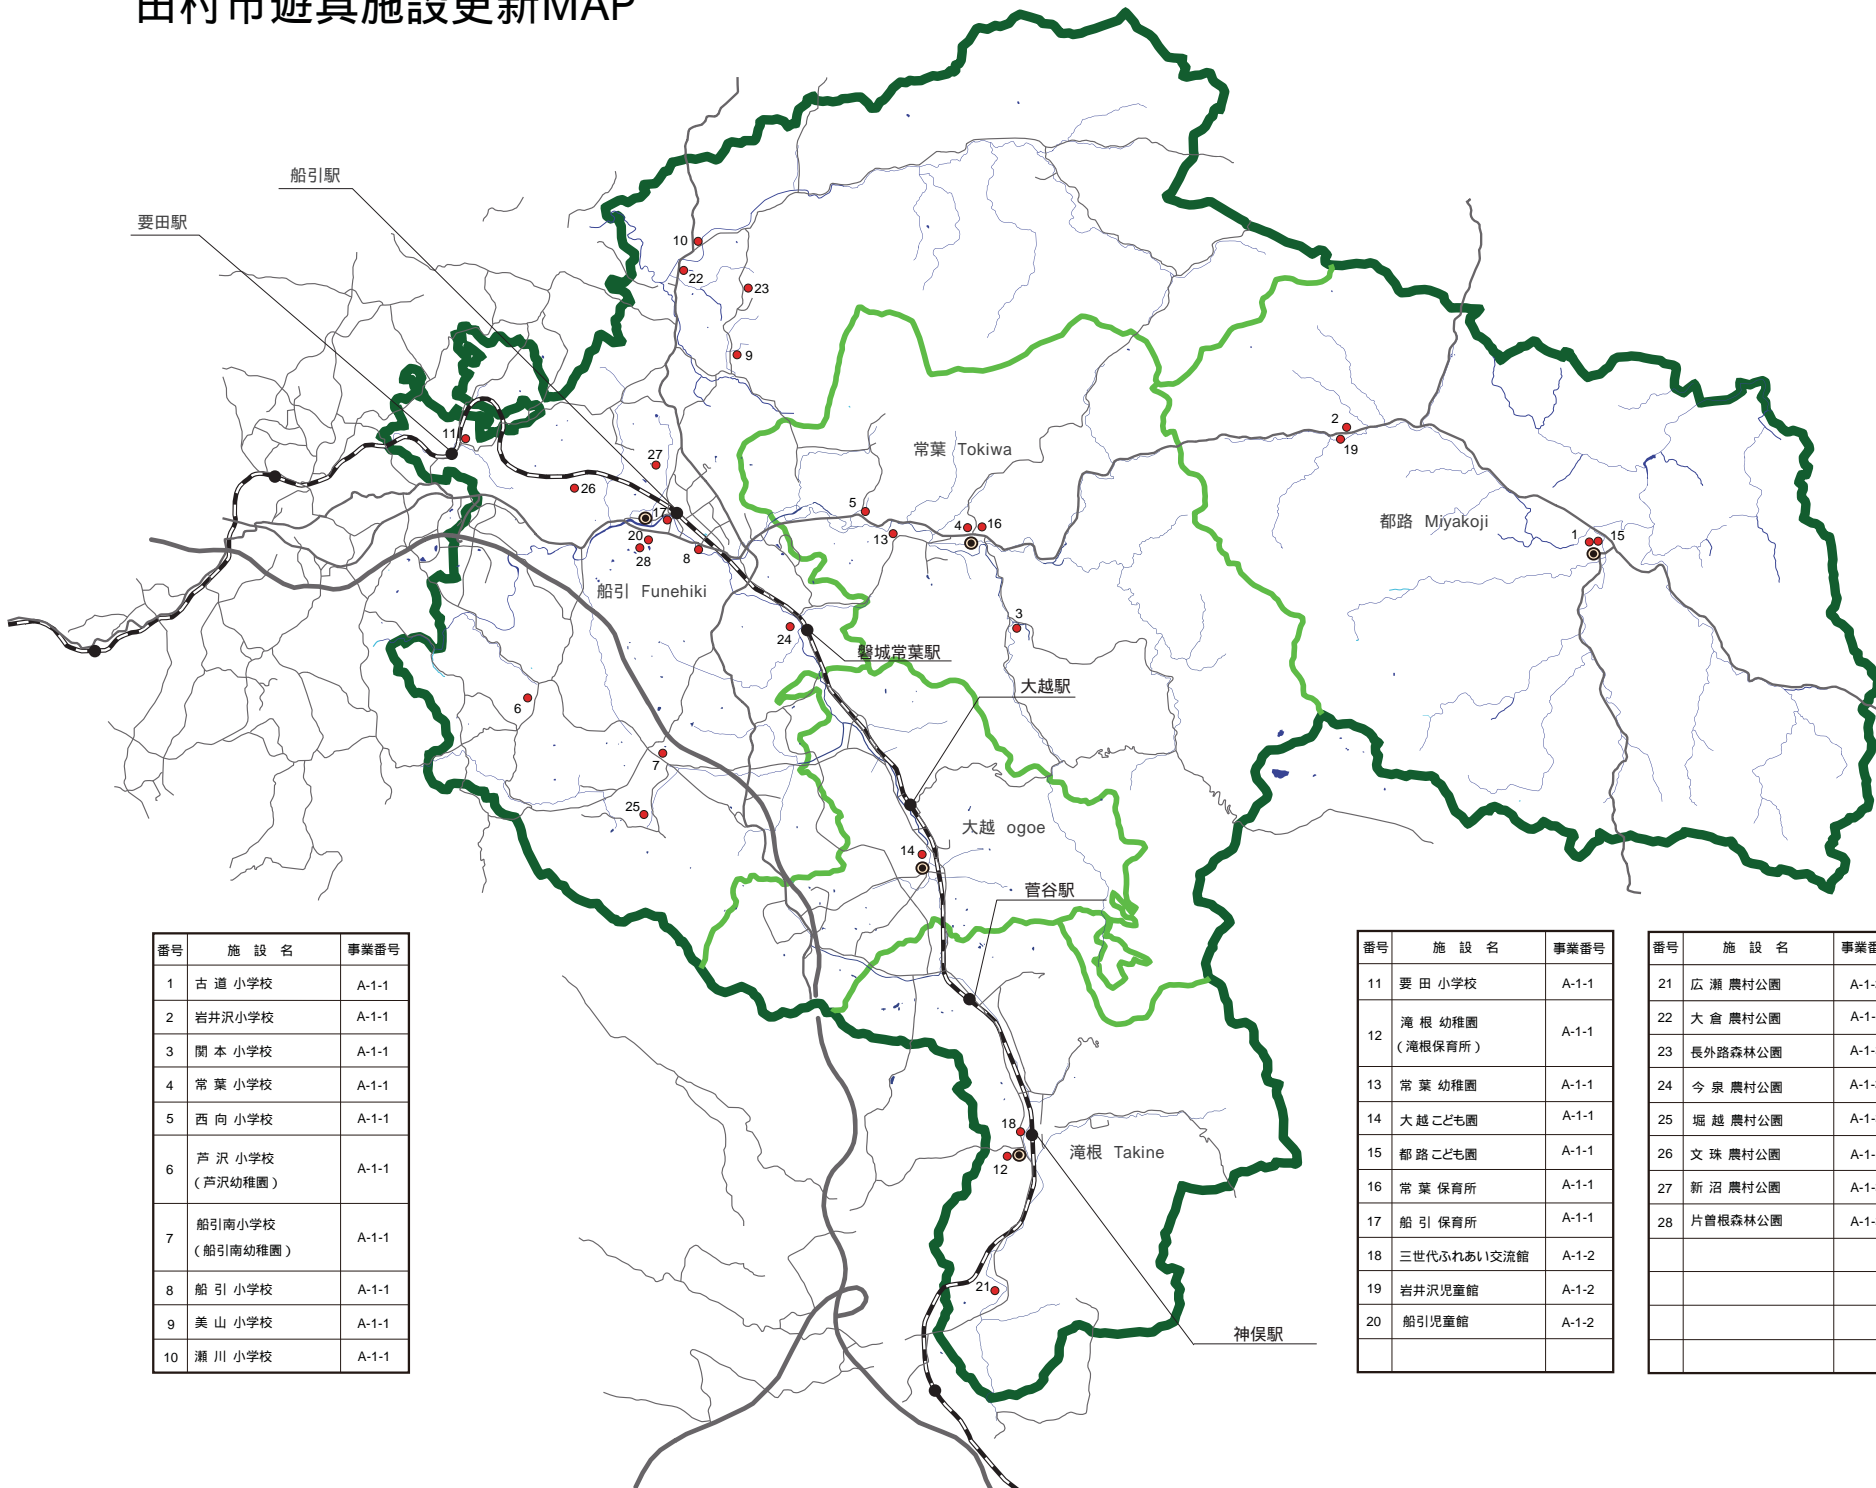

田村市遊具施設更新MAP

番号	施設名	事業番号
1	古道 小学校	A-1-1
2	岩井沢 小学校	A-1-1
3	関本 小学校	A-1-1
4	常葉 小学校	A-1-1
5	西向 小学校	A-1-1
6	芦沢 小学校 (芦沢幼稚園)	A-1-1
7	船引南小学校 (船引南幼稚園)	A-1-1
8	船引 小学校	A-1-1
9	美山 小学校	A-1-1
10	瀬川 小学校	A-1-1

番号	施設名	事業番号
11	要田 小学校	A-1-1
12	滝根 幼稚園 (滝根保育所)	A-1-1
13	常葉 幼稚園	A-1-1
14	大越 こども園	A-1-1
15	都路 こども園	A-1-1
16	常葉 保育所	A-1-1
17	船引 保育所	A-1-1
18	三世代ふれあい交流館	A-1-2
19	岩井沢児童館	A-1-2
20	船引児童館	A-1-2

番号	施設名	事業番号
21	広瀬 農村公園	A-1-3
22	大倉 農村公園	A-1-3
23	長外路森林公園	A-1-3
24	今泉 農村公園	A-1-3
25	堀越 農村公園	A-1-3
26	文珠 農村公園	A-1-3
27	新沼 農村公園	A-1-3
28	片曾根森林公園	A-1-3