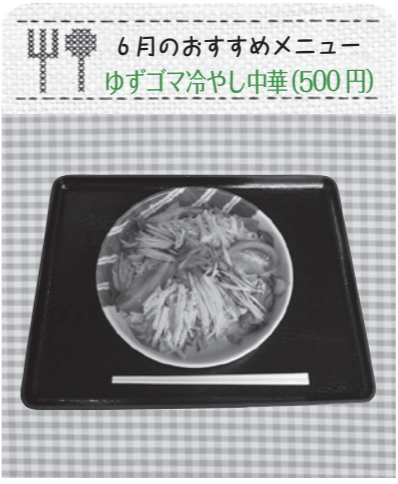

～憩いと安らぎの・・・～
当センター周辺の自然林は、程よく整備された、癒しの山里です。
カタクリ、一輪花、水芭蕉など四季折々の山野草が咲き競う、安らぎの森にぜひお越しください。