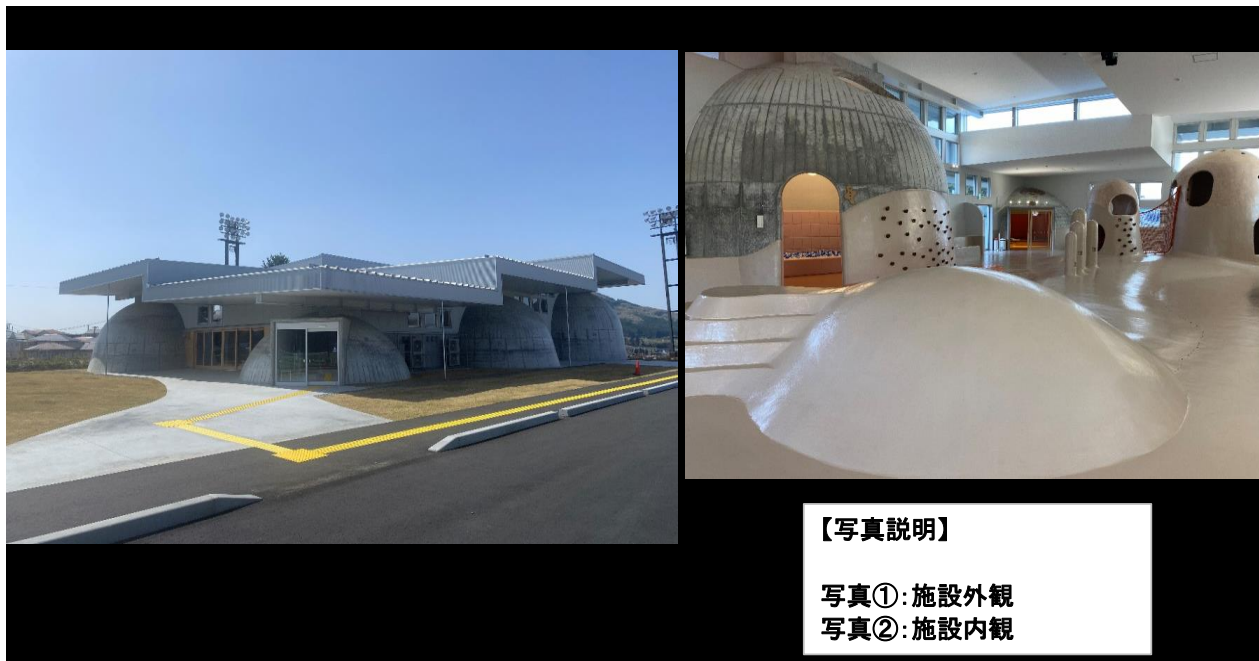

## 田村市屋内こども遊び場 「おひさまドームオープニングセレモニー」を開催します ～子どもの健康増進と福祉の向上に寄与～

### 【写真説明】

写真①:施設外観  
写真②:施設内観

### ■ 施設概要

名称:田村市屋内こども遊び場「おひさまドーム」  
(田村市船引町船引字源次郎120番地3 船引運動場内)

概要:敷地面積:2,968.34㎡

延床面積:549.91㎡

駐車場 :67台

利用定員:1日3クール 各クール定員100人(こども50人 大人50人)

第1クール 10:00～11:30

第2クール 13:00～14:30

第3クール 15:00～16:30

特徴:中央スペースに滑り台を設置しているほか、鍾乳洞をイメージしたドーム型の6つの部屋の中に砂場や乳幼児スペース(ボールプール)を整備