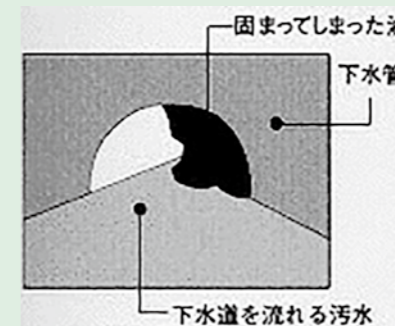

間違った使い方をすると、他の人にも迷惑がかってしまいます!!

●トイレは水に溶ける紙だけ!

トイレットペーパー以外の紙・異物は絶対に流さないようにしましょう。
※モップ、雑巾、紙おむつ、生理用品、ビニール、ティッシュ、フェイスパーなど

宅内排水からのモップや雑巾などの異物が原因で下水道施設のトラブルが発生しています。
水に溶けない物が下水道に流れると、詰まりや機械の故障が発生し、その修理に多大な費用がかかります。