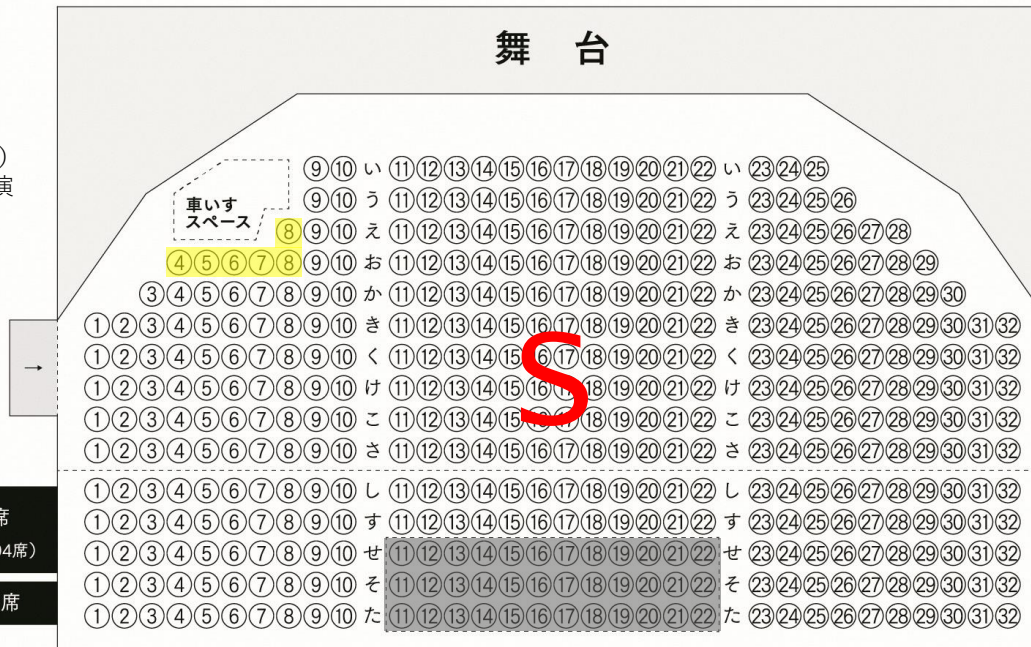

DRUM TAO 2026 新作舞台「THE HUMAN」

2026年7月17日(金)
17:45開場/18:30開演

全席指定 【S席】 一般 7,000円
市民 6,000円
【A席】 一般 6,000円
市民 5,000円

※障がい者割(市民) 半額
※当日 一律一般金額の500円増

舞 台

田村市文化センター ホール座席配置図

収容人数 800人

有効席数

固定席 786席/車いす席 6席

1F 430席
(PA席確保時 394席)

車いす 5~6席

※ここより後方は上部に2階席がございます

※ PA席を確保する場合、1F席は394席となります

2F 252席

【S席】 646席 1F 394席 (うち車いす補助者席 6席)
2F 252席 (うちバルコニー席 24席)

【A席】 68席 3F 68席 (うちバルコニー席 36席は不使用)

3F 104席