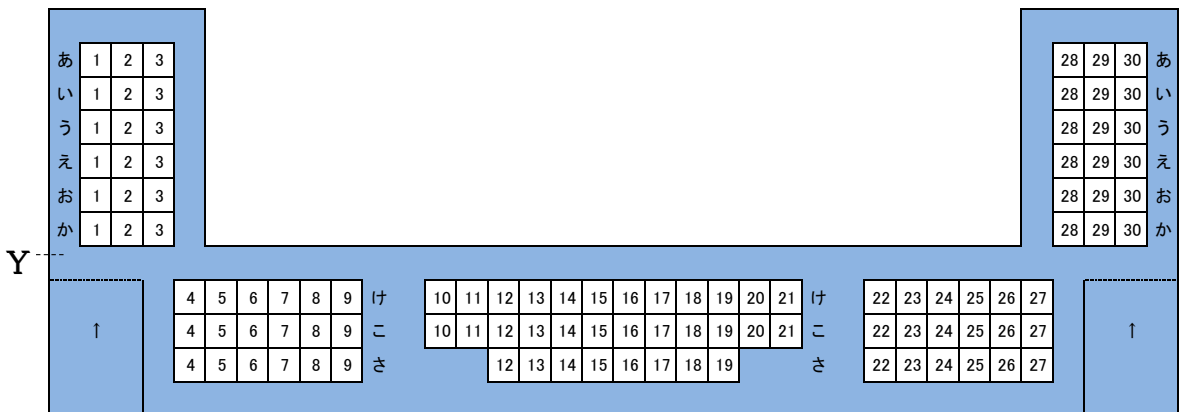

# 田村市文化センターホール 座席配置図

収容人数 800席 (固定席 786席 車椅子席 14席)  
 754 750 4

**1F**  
 430席  
 394席  
 車椅子席  
 14席  
 4席

**2F**  
 252席

**3F**  
 104席

※ PA席