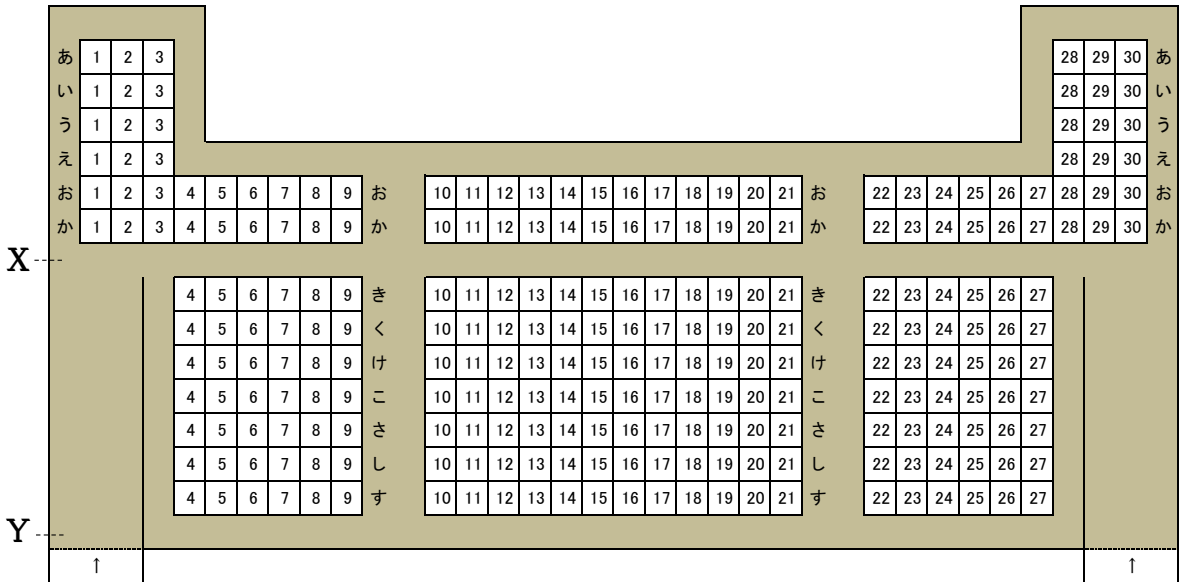

# 田村市文化センターホール 座席配置図

収容人数 800席 (固定席 786席 車椅子席 14席)  
 754 750 4

**1F**  
 430席  
 394席  
 車椅子席  
 14席  
 4席

**2F**  
 252席

**3F**  
 104席

※ PA席