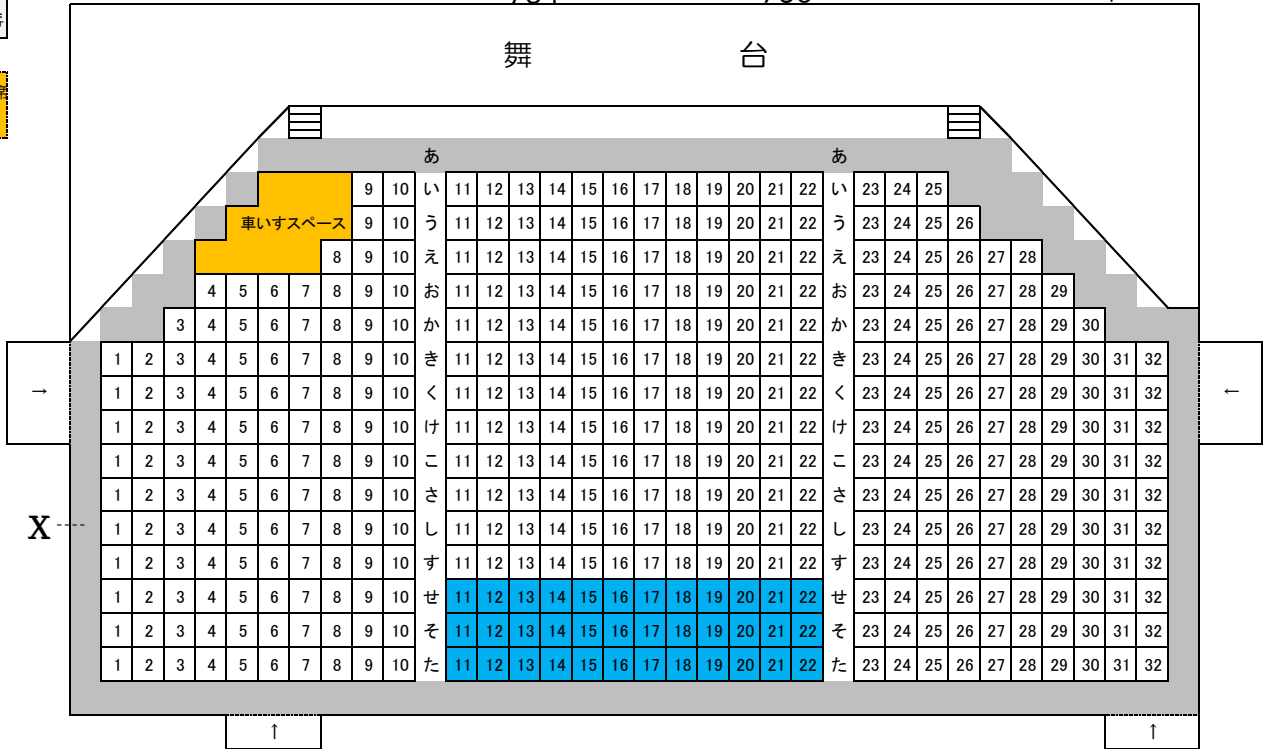

# 田村市文化センターホール 座席配置図

収容人数 800席 (固定席 786席 車椅子席 14席)  
 754 750 4

**1F**  
 430席  
 394席  
 車椅子席  
 14席  
 4席

**2F**  
 252席

**3F**  
 104席

※ PA席