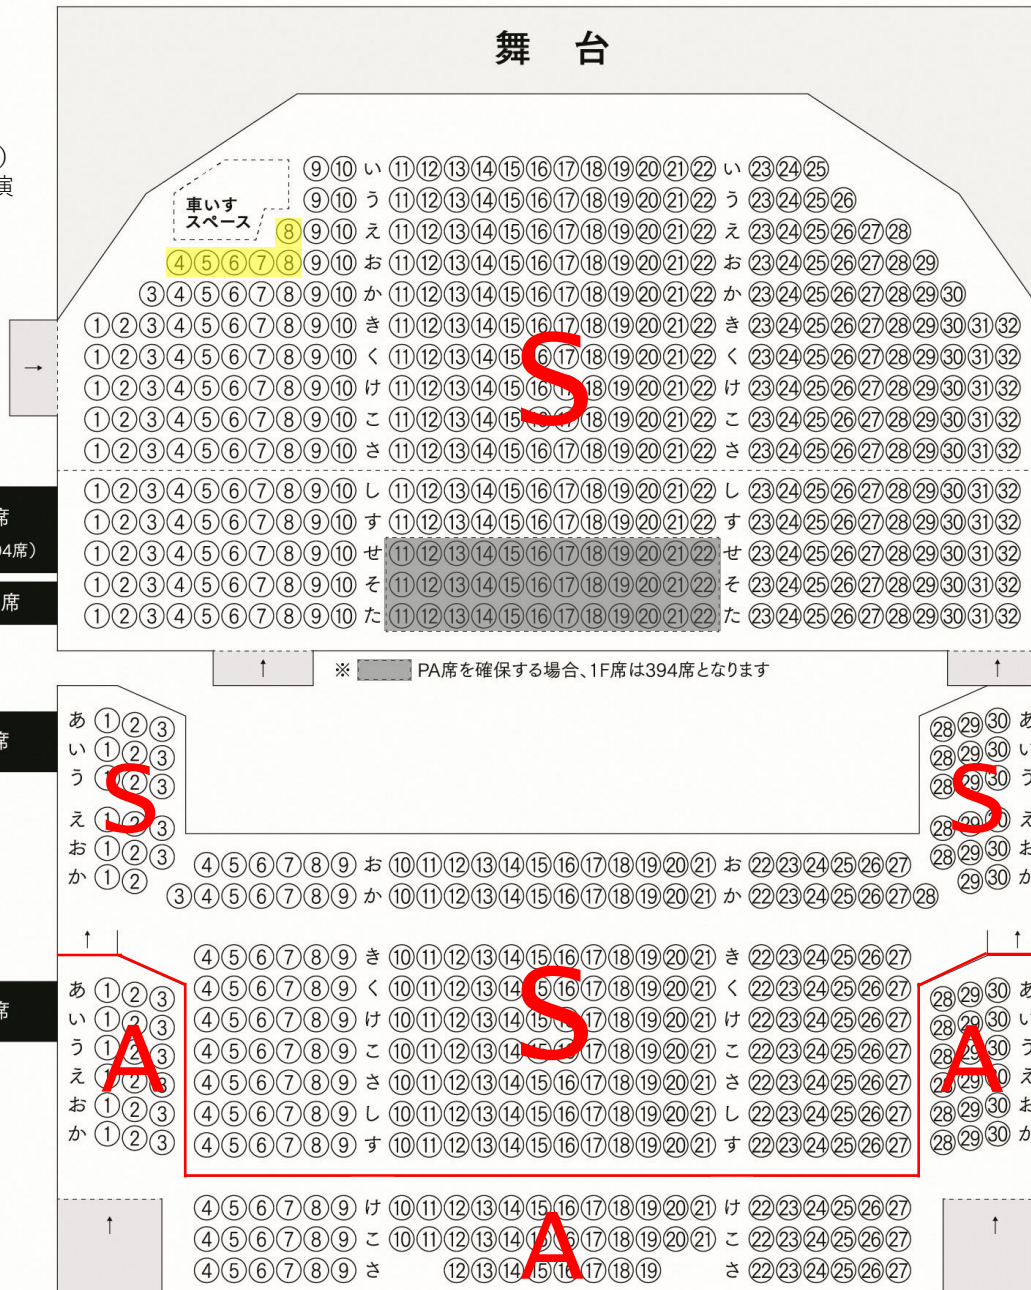

DRUM TAO 2026 新作舞台「THE HUMAN」

2026年7月19日（金）
17:45開場／18:30開演

全席指定 【S席】 一般 7,000円
 市民 6,000円
【A席】 一般 6,000円
 市民 5,000円

※障がい者割 半額
※当日 一般金額の500円増

舞 台

田村市文化センター ホール座席配置図

収容人数 800人

有効席数

固定席 786席／車いす席 6席

【S席】 1F 394席
(うち車いす補助者席 6席)
2F 252席

【A席】 3F 104席

※ここより後方は上部に2階席がございます