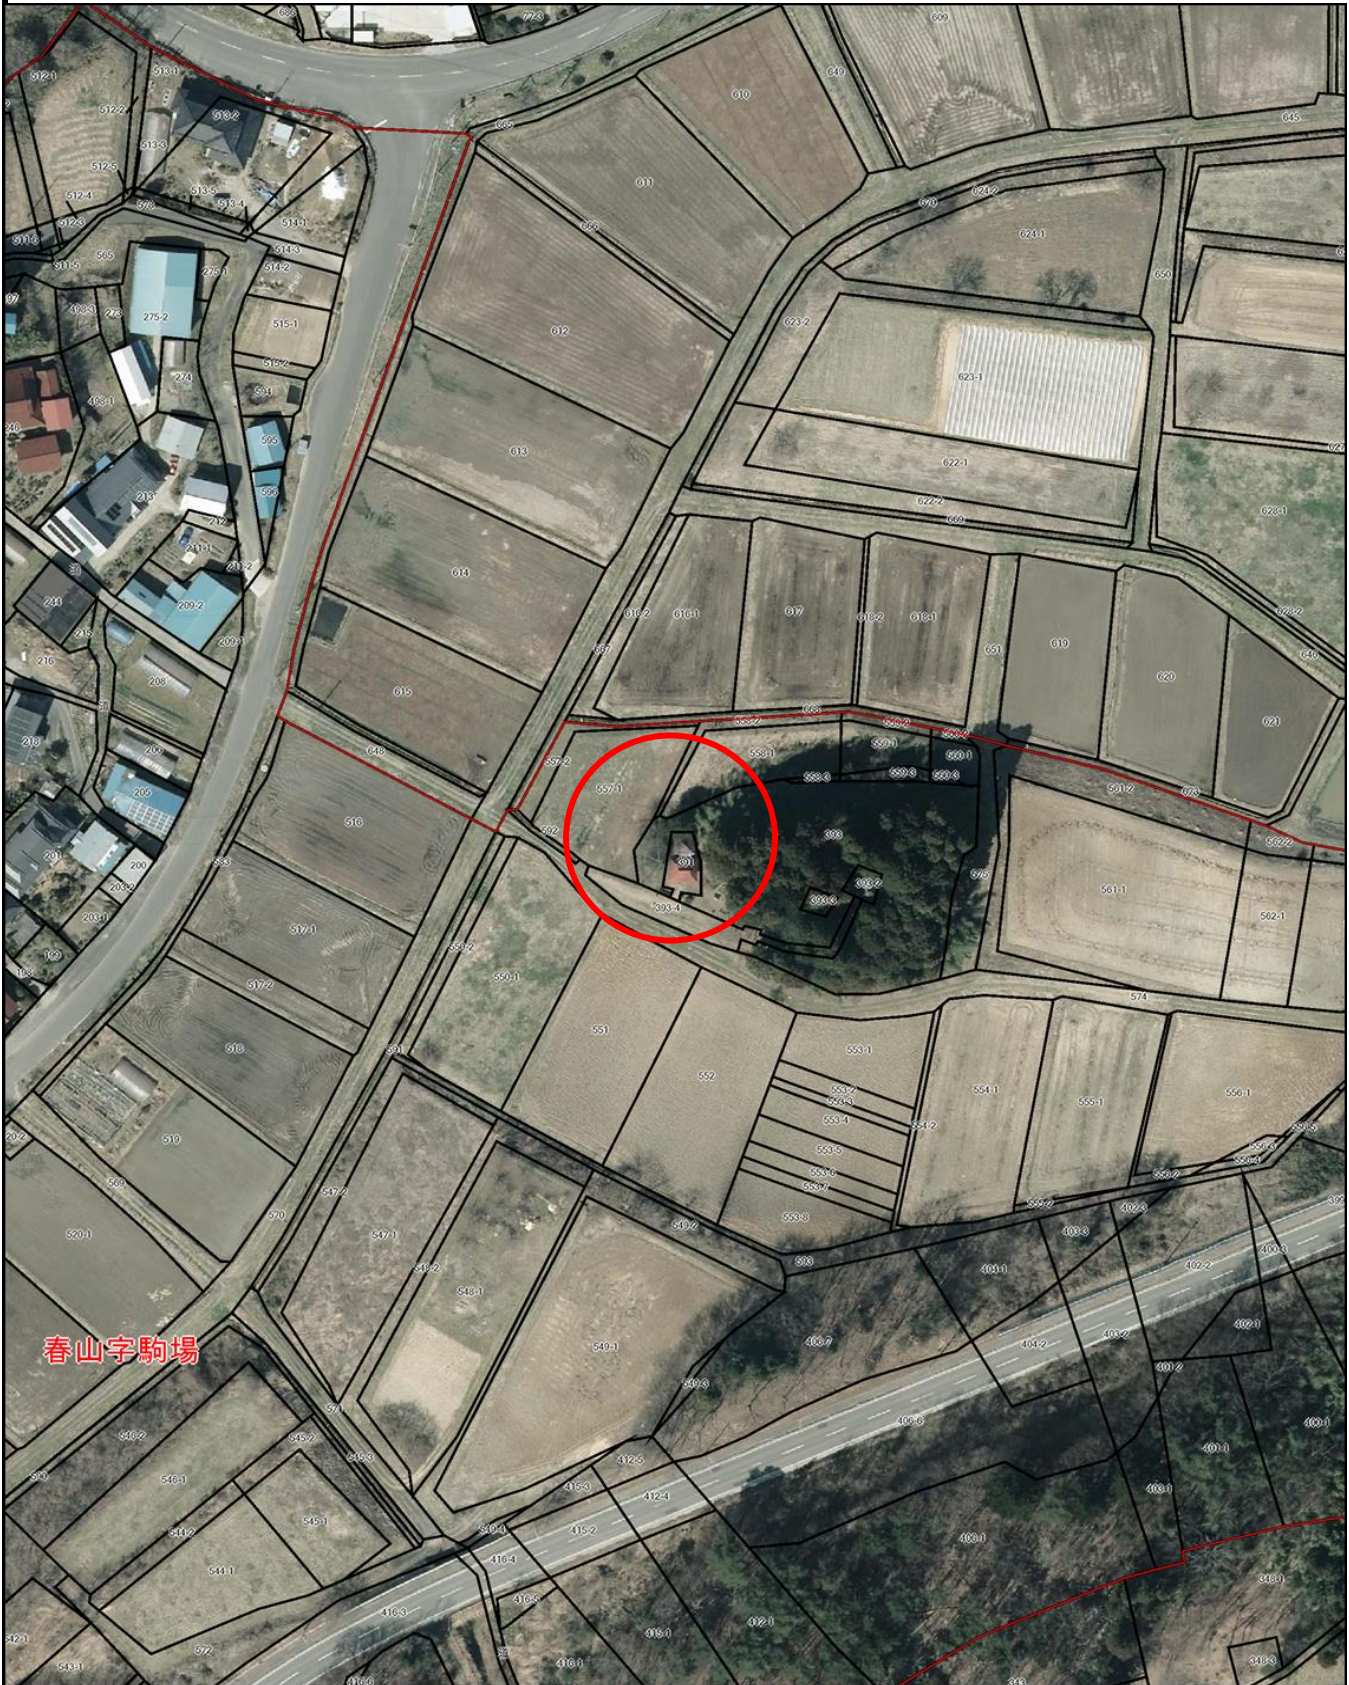

桜88撰候補桜

桜の名称	駒場地蔵堂の桜
所在地	田村市船引町春山字駒場391
おすすめポイント	地蔵堂の傍らに咲く桜。集落からよく見える場所にある。

【現地写真】

[近 景]

[遠 景]

地図データ

桜の名称：駒場地蔵堂前の桜

桜の所在地：田村市船引町春山字駒場391

春山字駒場