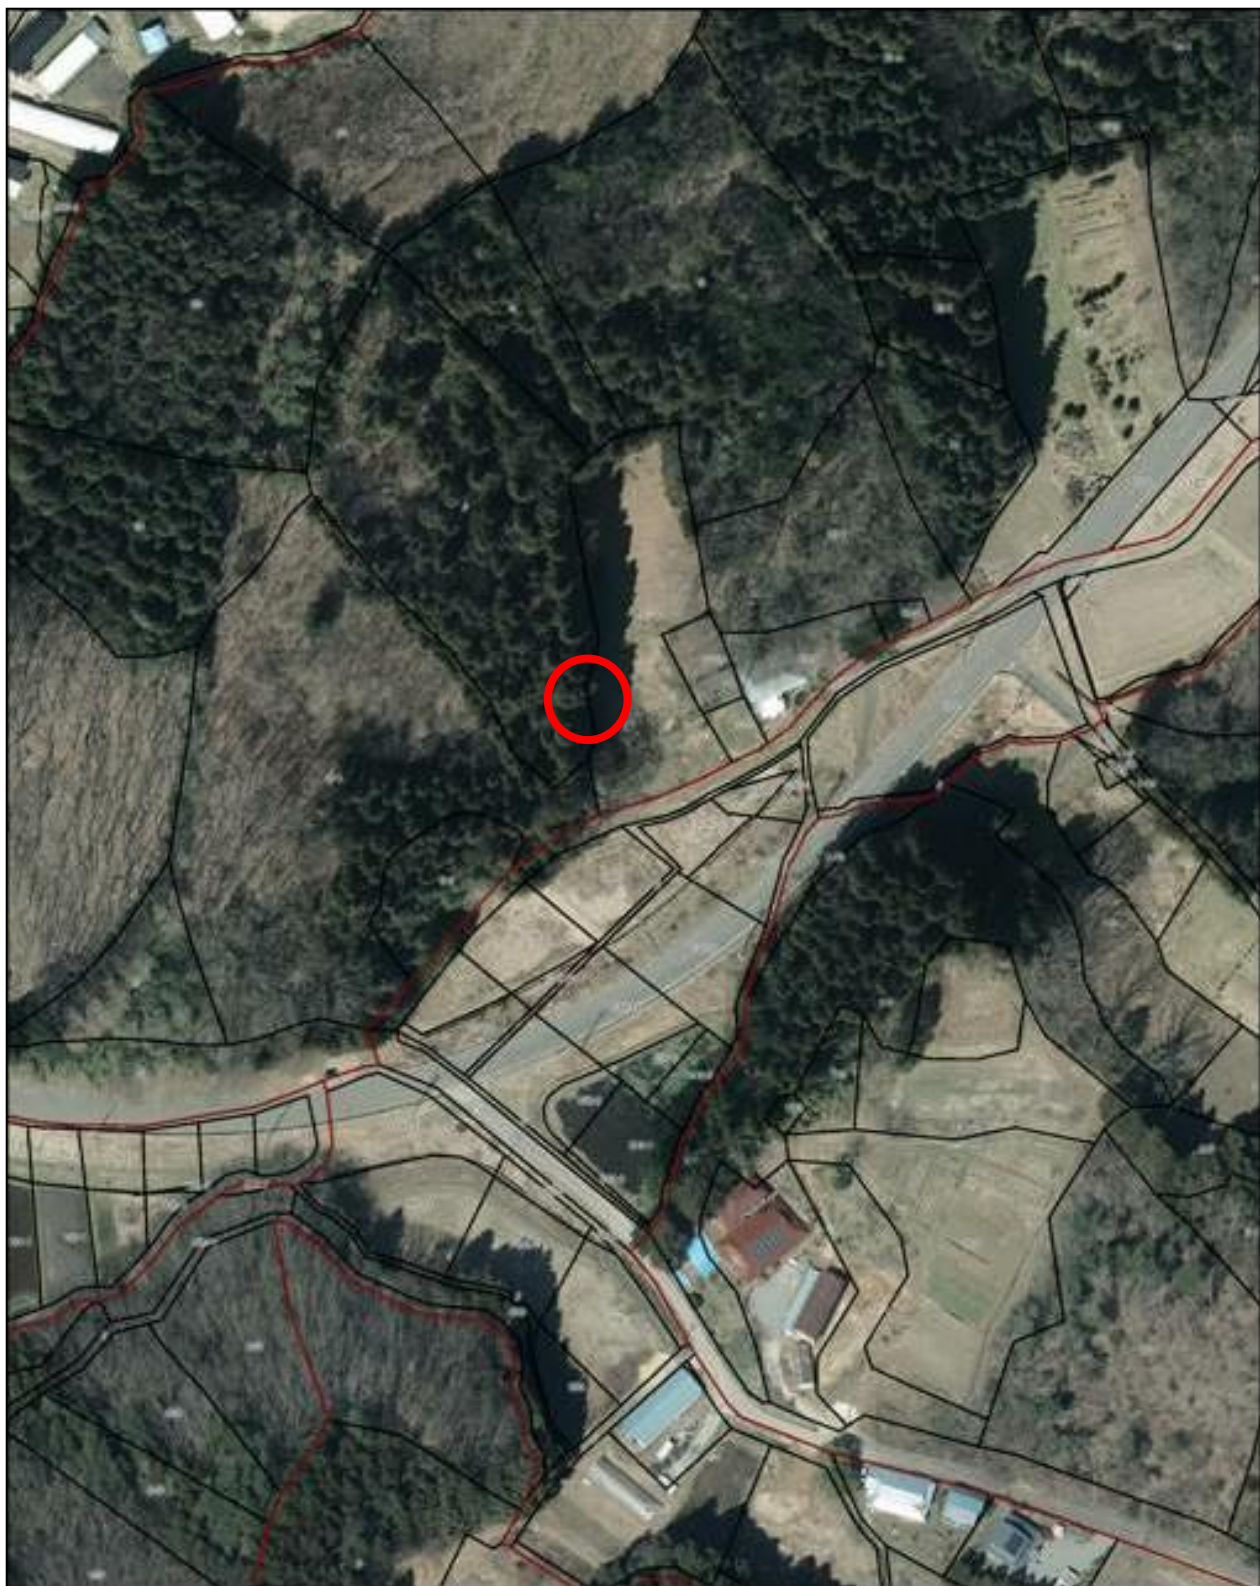

桜88撰候補桜

桜の名称	宝樹園の桜
所在地	田村市大越町下大越字入之作339
おすすめポイント	宝樹園の後ろにそびえる桜。大きくて力強い印象がある。

【現地写真】

[近景]

[遠景]

地図データ

名 称 宝樹園の桜

所在地 田村市大越町下大越字入之作339

桜88撰候補桜

桜の名称	白井倉の桜
所在地	田村市大越町下大越字白井倉27-1
おすすめポイント	高さのある大きな桜

【現地写真】

[近 景]

[遠 景]

地図データ

名 称 白井倉の桜

所在地 田村市大越町下大越字白井倉27-1

桜88撰候補桜

桜の名称	薬師堂の桜
所在地	田村市大越町上大越字明部湊32
おすすめポイント	高台の横に大きく広がる樹形。手すりの作製や草刈り等を地元で実施。

【現地写真】

[近景]

[遠景]

地図データ

名 称 薬師堂の桜

所在地 田村市大越町上大越字明部湊32