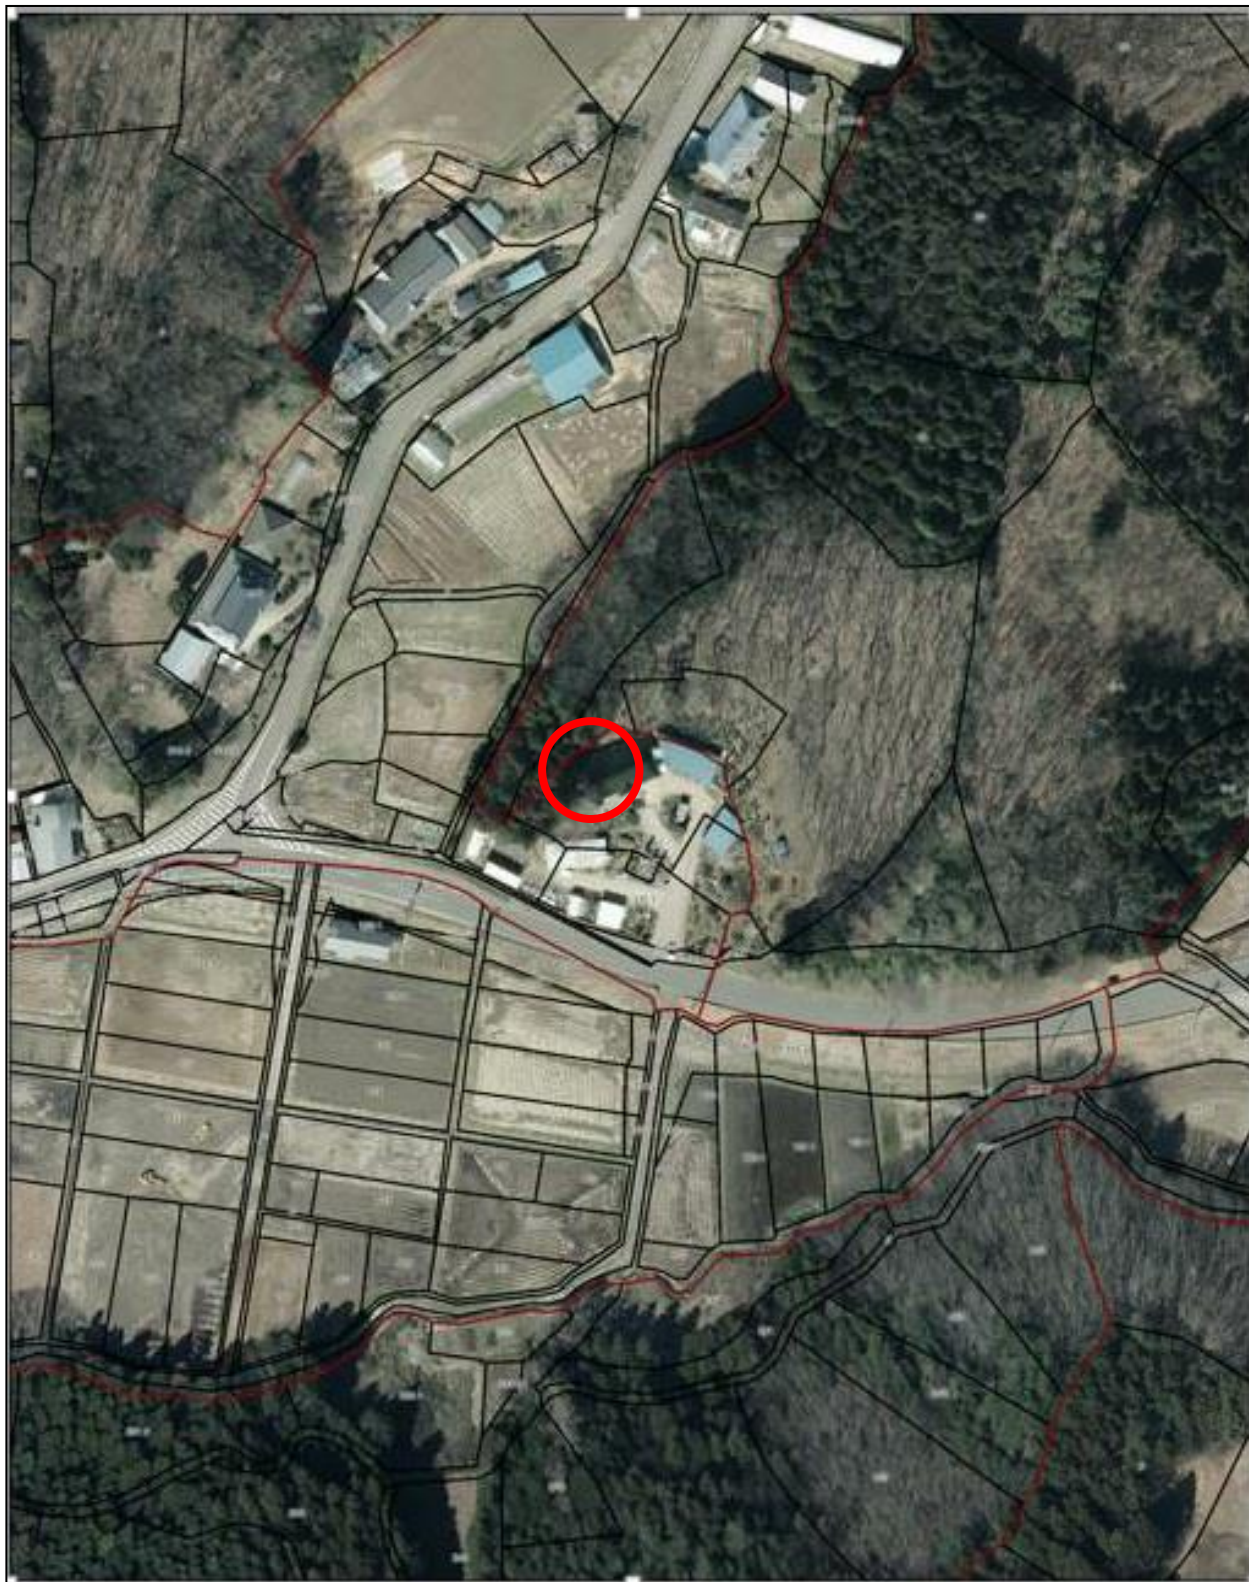

桜88撰候補桜

桜の名称	宝樹園の桜
所在地	田村市大越町下大越字入之作339
おすすめポイント	宝樹園の後ろにそびえる桜。大きくて力強い印象がある。

【現地写真】

[近景]

[遠景]

地図データ

名 称 宝樹園の桜

所在地 田村市大越町下大越字入之作339

桜88撰候補桜

桜の名称	中原の種蒔き桜
所在地	田村市大越町下大越字中原89-1
おすすめポイント	地元で手入れをされており、ライトアップも行っている。

【現地写真】

[近 景]

[遠 景]

地図データ

名 称 中原の種蒔き桜

所在地 田村市大越町下大越字中原89-1

桜88撰候補桜

桜の名称	遠藤家の「姉妹桜」
所在地	田村市大越町下大越字中原118
おすすめポイント	長女誕生の記念樹として、我が子の健やかな成長を願い植樹したしだれ桜。開花時期にはライトアップしている。

【現地写真】

[近景]

[遠景]

地図データ

名 称 遠藤家の「姉妹桜」

所在地 田村市大越町下大越字中原118