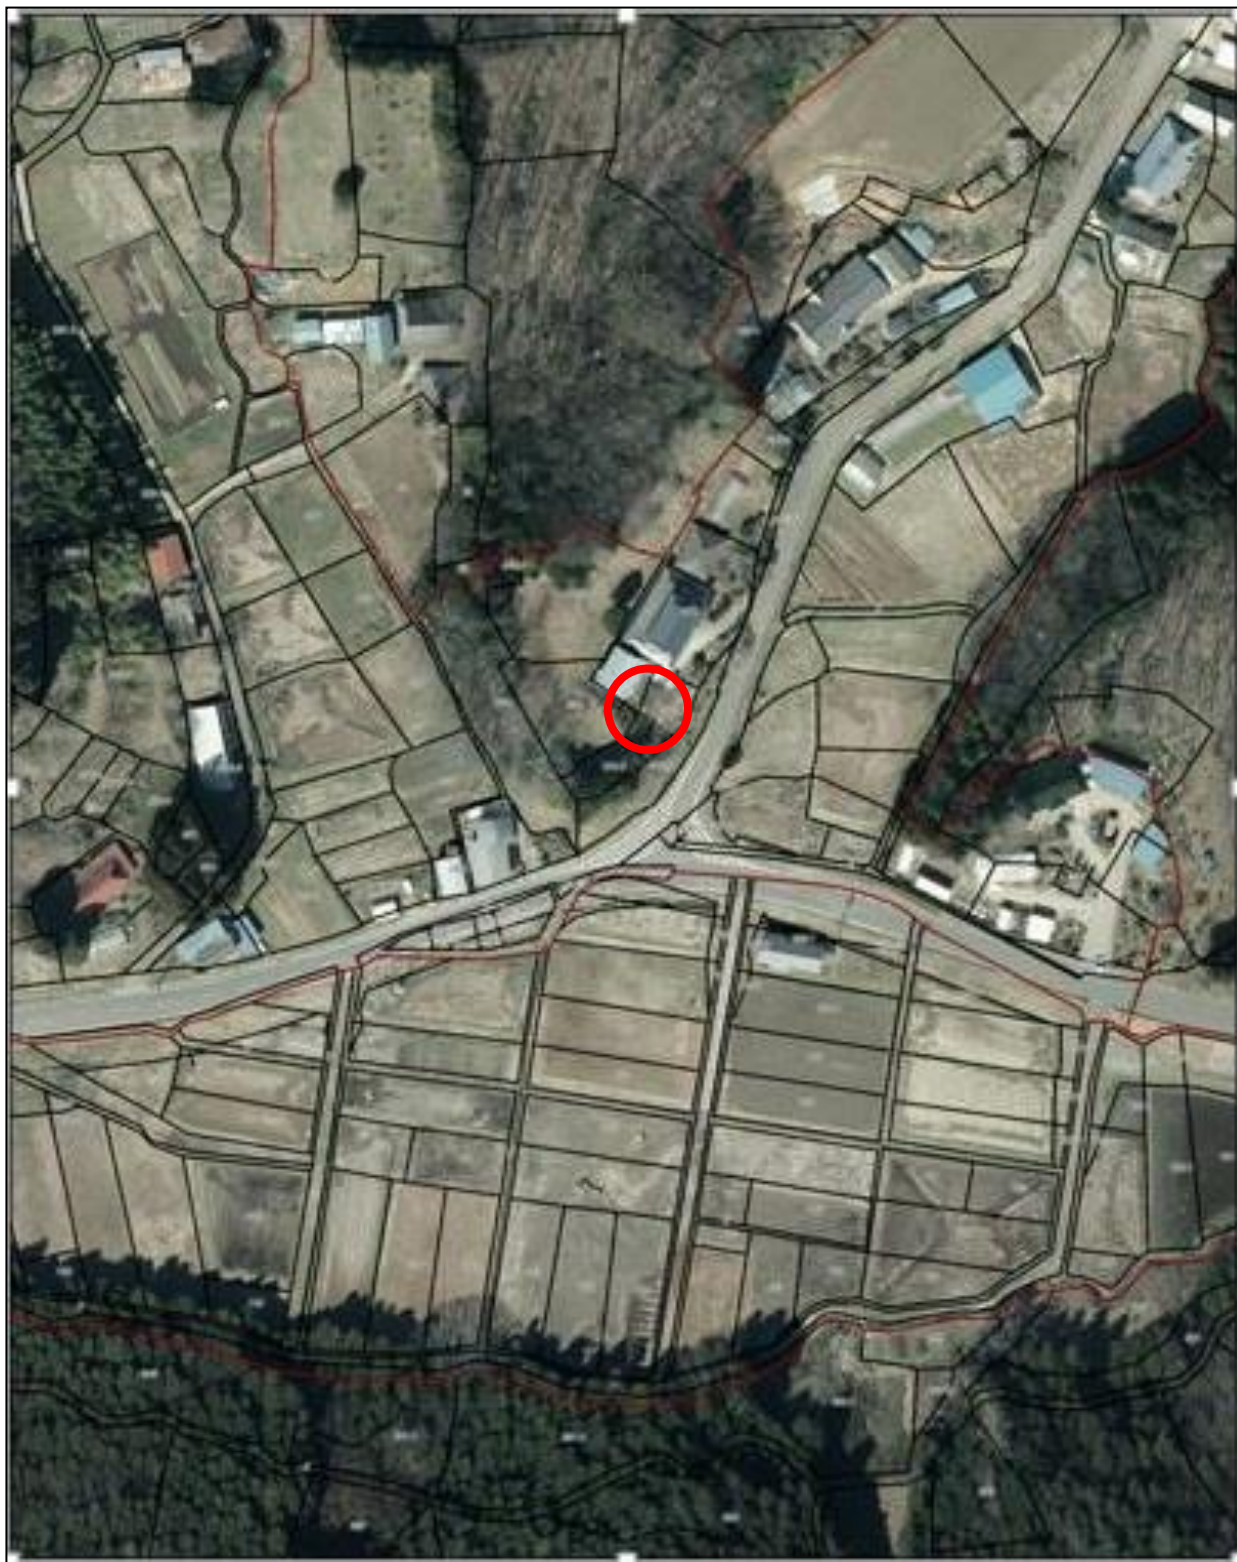

桜88撰候補桜

桜の名称	入之作の桜
所在地	田村市大越町下大越字入之作315-2
おすすめポイント	高台から咲く桜たちがきれい

【現地写真】

[近景]

[遠景]

地図データ

名 称 入之作の桜

所在地 田村市大越町下大越字入之作315-2

桜88撰候補桜

桜の名称	薬師堂の桜
所在地	田村市大越町上大越字明部湊32
おすすめポイント	高台の横に大きく広がる樹形。手すりの作製や草刈り等を地元で実施。

【現地写真】

[近景]

[遠景]

地図データ

名 称 薬師堂の桜

所在地 田村市大越町上大越字明部湊32

桜88撰候補桜

桜の名称	大田立集会所前の桜
所在地	田村市大越町上大越字大田立65
おすすめポイント	形が美しい。写真を撮りに訪れる人もいる。

【現地写真】

[近景]

[遠景]

地図データ

名 称 大田立集会所前の桜

所在地 田村市大越町上大越字大田立65