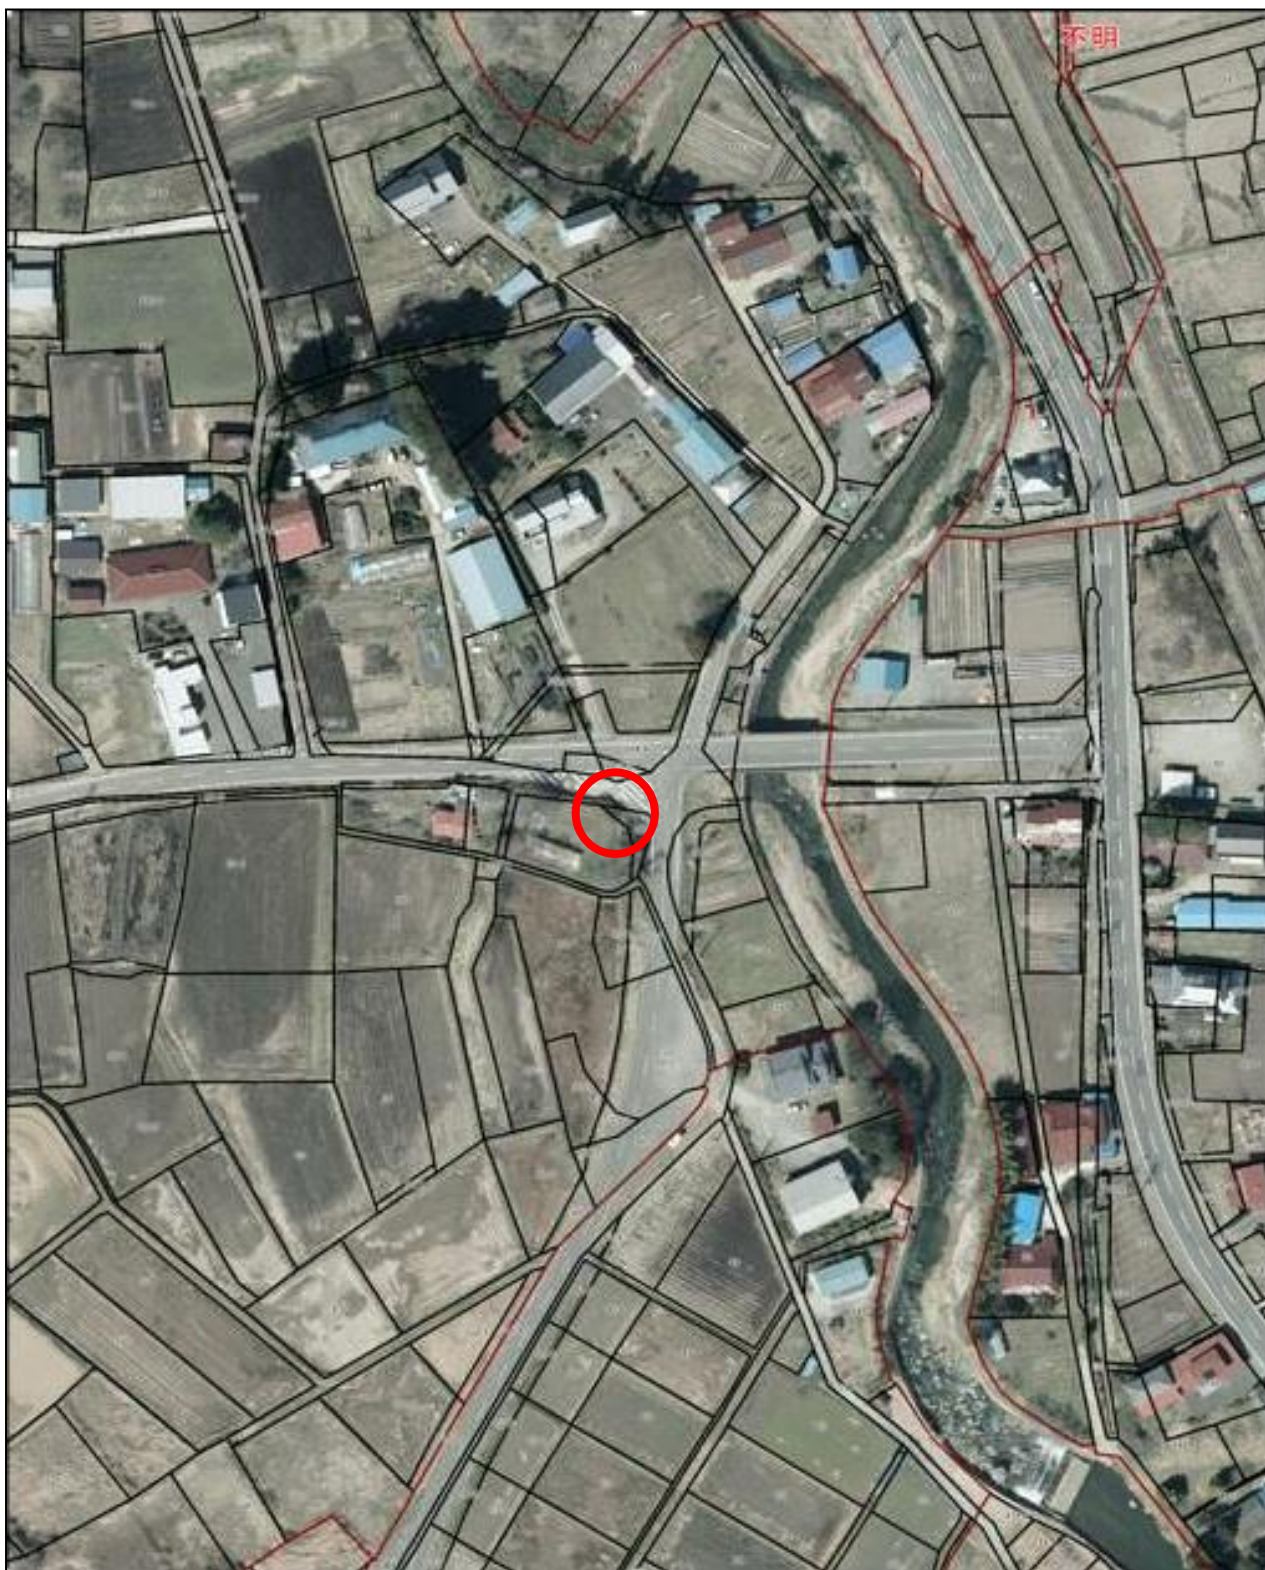

桜88撰候補桜

桜の名称	宝樹園の桜
所在地	田村市大越町下大越字入之作339
おすすめポイント	宝樹園の後ろにそびえる桜。大きくて力強い印象がある。

【現地写真】

[近景]

[遠景]

地図データ

名 称 宝樹園の桜

所在地 田村市大越町下大越字入之作339

桜88撰候補桜

桜の名称	中原の種蒔き桜
所在地	田村市大越町下大越字中原89-1
おすすめポイント	地元で手入れをされており、ライトアップも行っている。

【現地写真】

[近 景]

[遠 景]

地図データ

名 称 中原の種蒔き桜

所在地 田村市大越町下大越字中原89-1

桜88撰候補桜

桜の名称	遠藤家の「姉妹桜」
所在地	田村市大越町下大越字中原118
おすすめポイント	長女誕生の記念樹として、我が子の健やかな成長を願い植樹したしだれ桜。開花時期にはライトアップしている。

【現地写真】

[近景]

[遠景]

地図データ

名 称 遠藤家の「姉妹桜」

所在地 田村市大越町下大越字中原118

桜88撰候補桜

桜の名称	白井倉の桜
所在地	田村市大越町下大越字白井倉27-1
おすすめポイント	高さのある大きな桜

【現地写真】

[近 景]

[遠 景]

地図データ

名 称 白井倉の桜

所在地 田村市大越町下大越字白井倉27-1