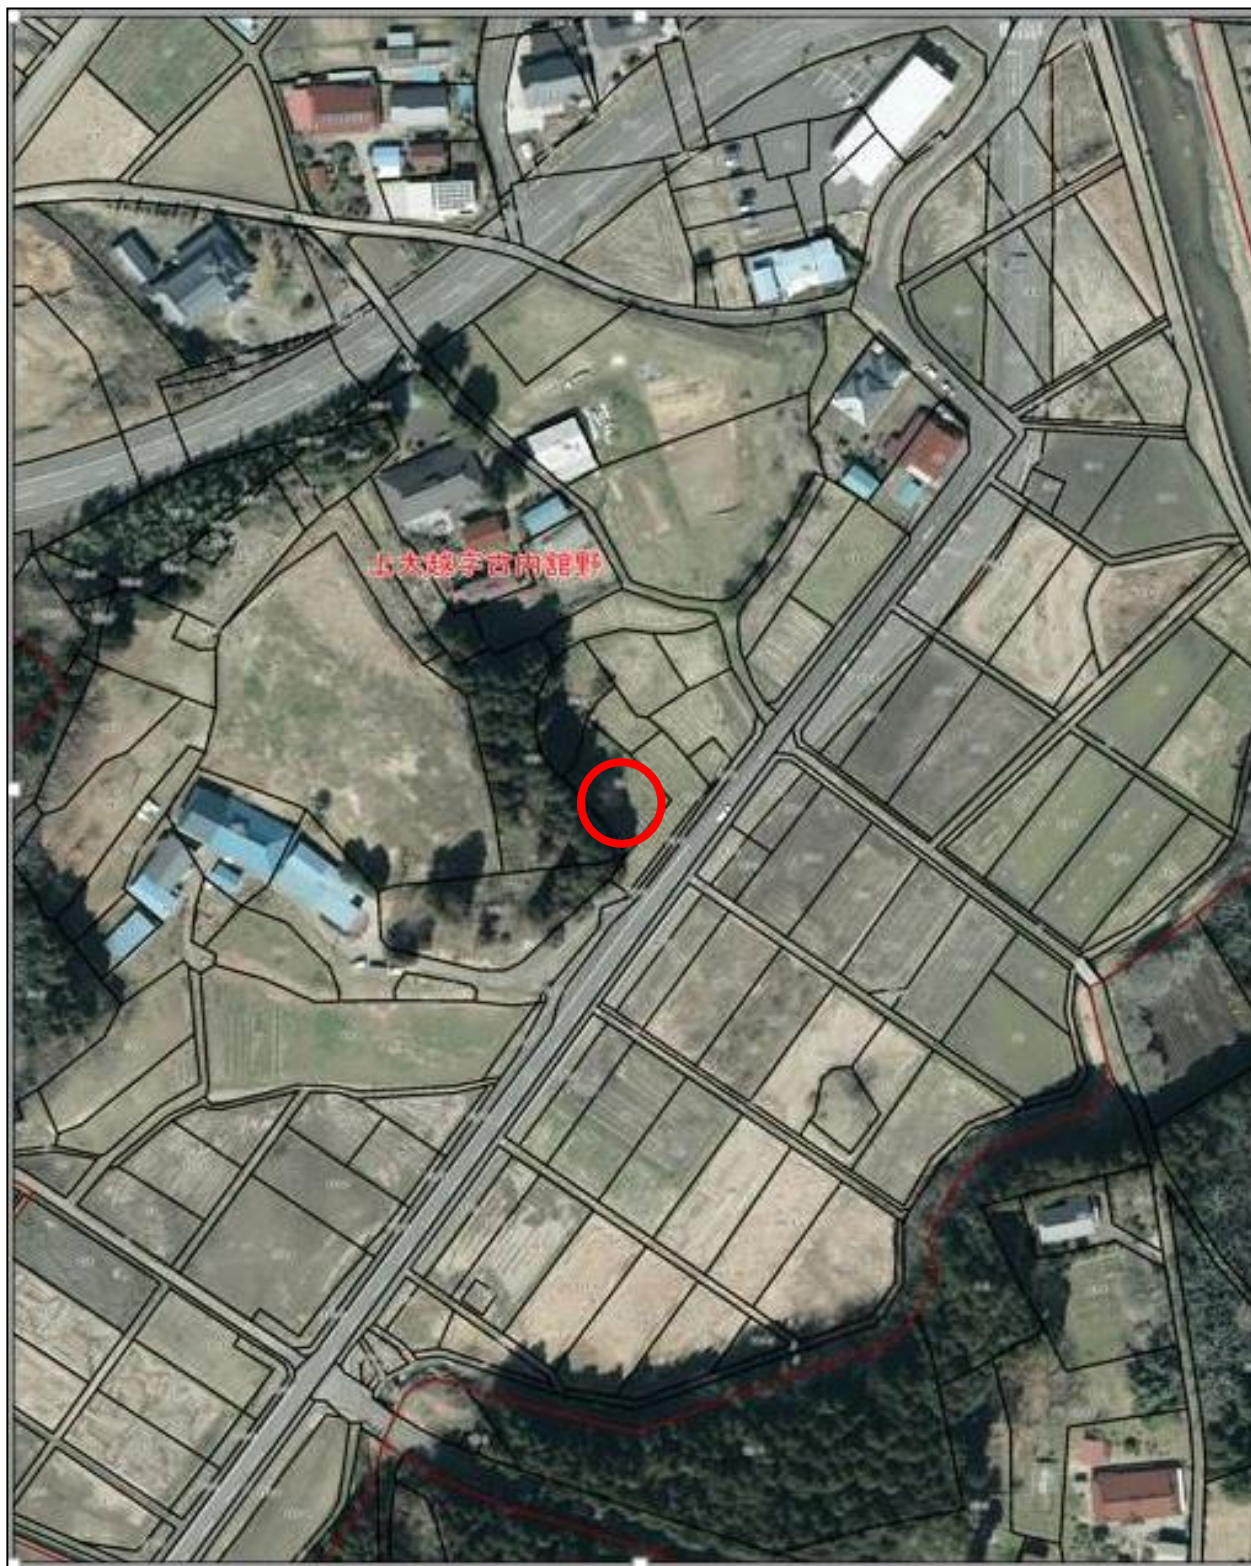

桜88撰候補桜

桜の名称	古内館野の桜
所在地	田村市大越町上大越字古内館野59
おすすめポイント	梅の花と桃の花と一緒に咲き、春を感じることができる。

【現地写真】

[近 景]

[遠 景]

地図データ

名 称 古内館野の桜

所在地 田村市大越町上大越字古内館野59

桜88撰候補桜

桜の名称	牧野調整池の桜
所在地	田村市大越町牧野字塚68-1
おすすめポイント	調整池を囲うように桜が並ぶ。

【現地写真】

[近景]

[遠景]

地図データ

名 称 牧野調整池の桜

所在地 田村市大越町牧野字塚68-1