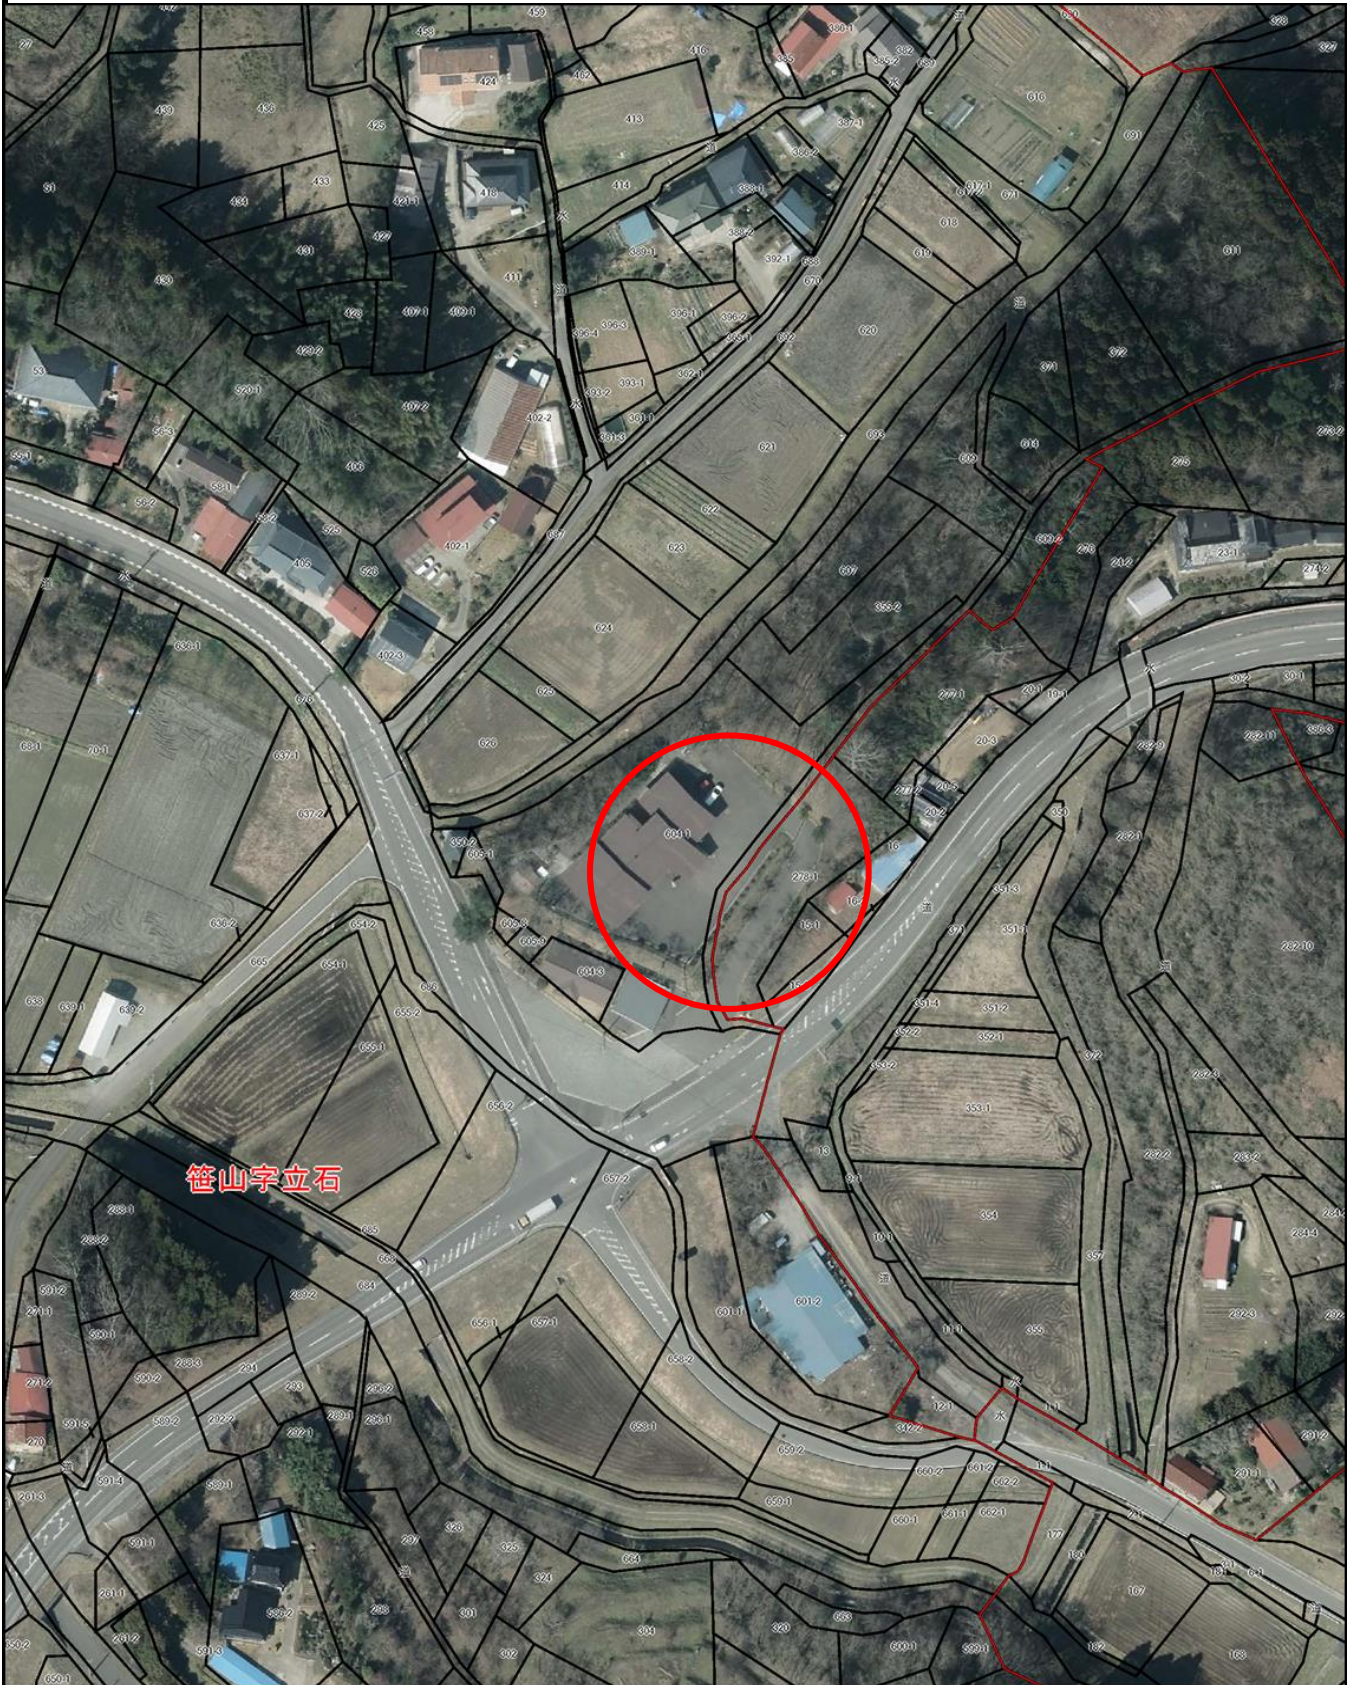

桜88撰候補桜

桜の名称	要田出張所の桜
所在地	田村市船引町笹山字立石604-1
おすすめポイント	市役所要田出張所の入口に約20mの桜のトンネルができる。

【現地写真】

[近景]

[遠景]

地図データ

桜の名称：要田出張所の桜

桜の所在地：田村市船引町笹山字立石

笹山字立石