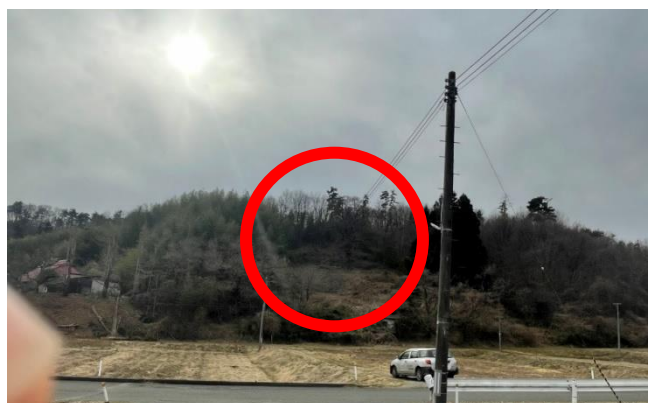

桜88撰候補桜

桜の名称	深山桜
所在地	船引町芦沢字細田13
おすすめポイント	斜面にひと際目立つ一本桜

【現地写真】

[近景]

[遠景]

地図データ

名称 深山桜

所在地 船引町芦沢字細田13