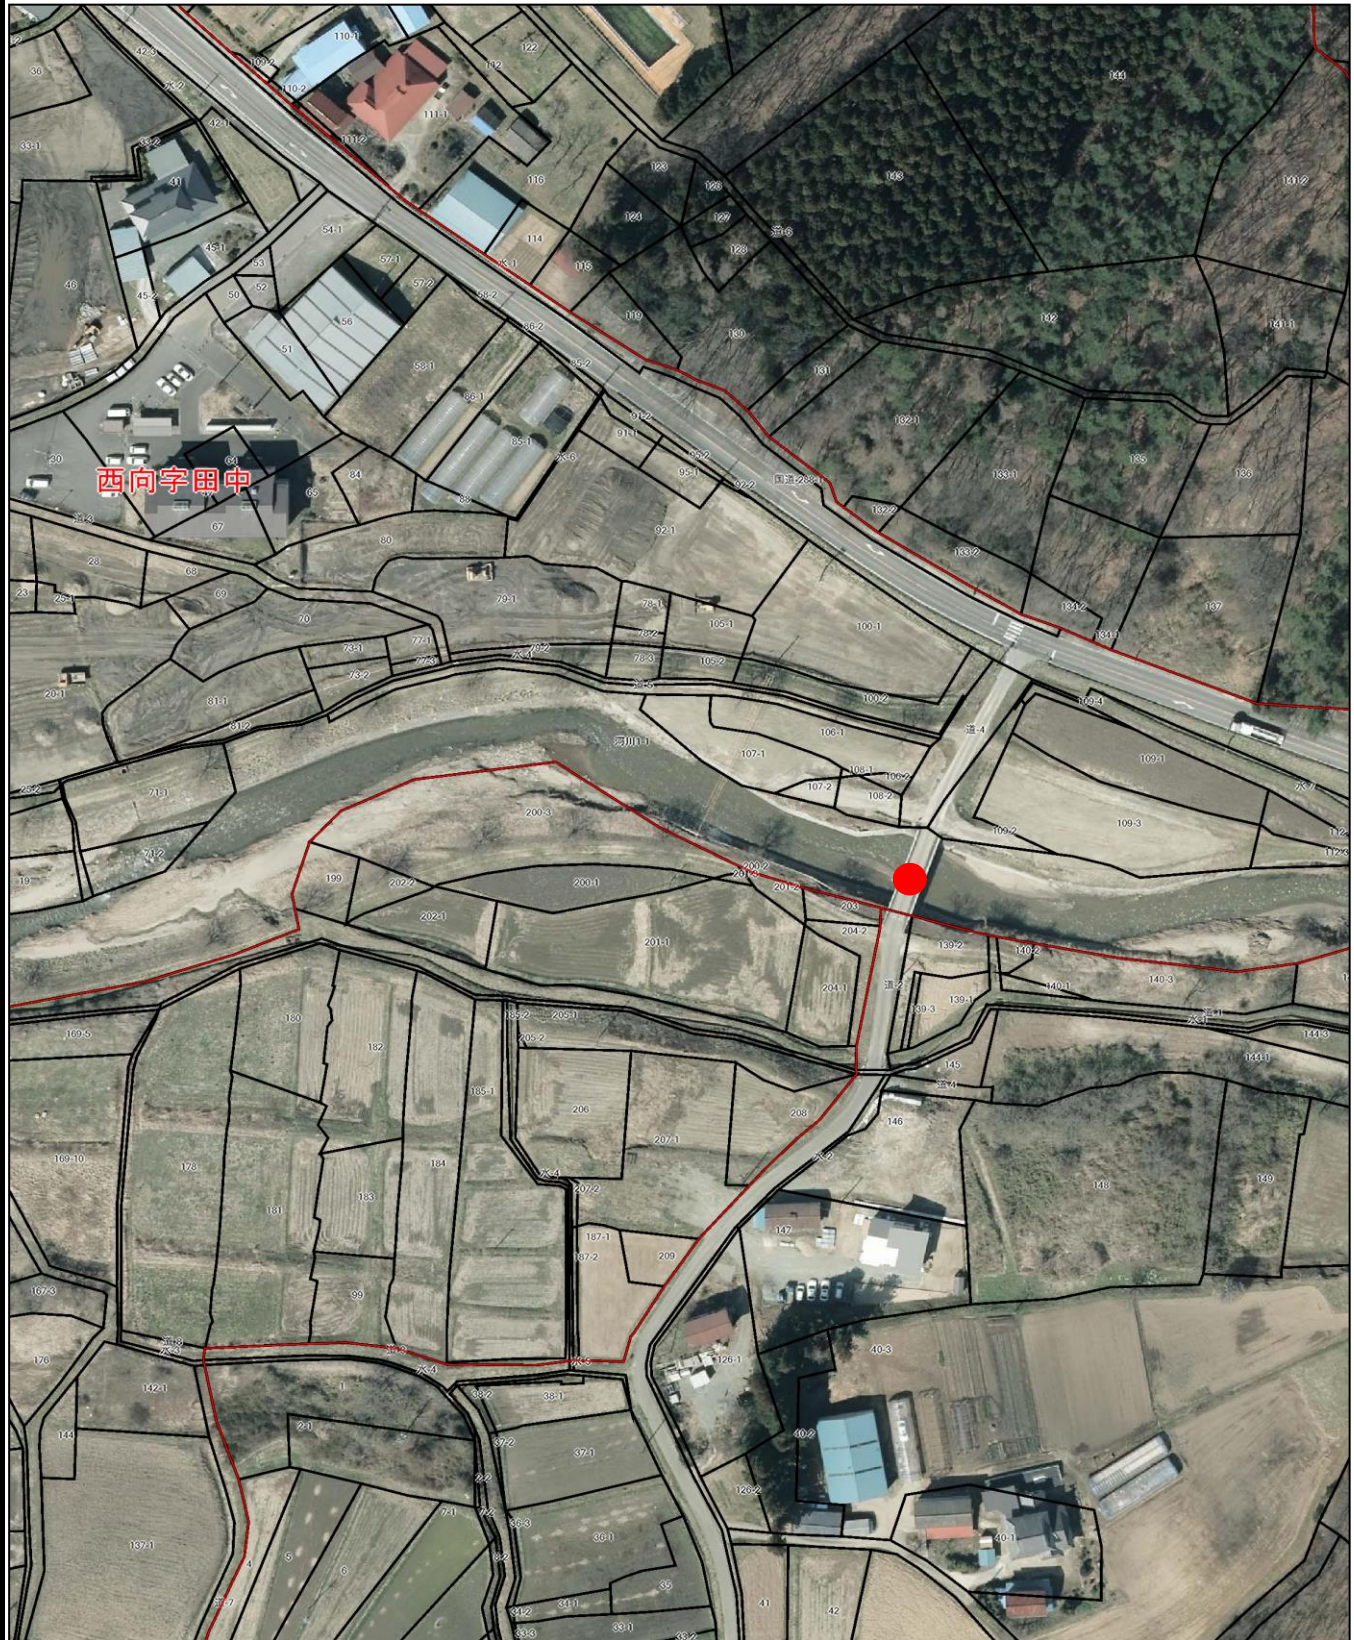

# 桜88撰候補桜

桜の名称	大滝根川の桜並木
所在地	田村市常葉町西向 エスポアール付近～西美田橋付近
おすすめポイント	一斉に桜が咲くさまは圧巻

## 【現地写真】

[近景]

[遠景]

地図データ1

大滝根川の桜 西向西美田橋付近

# 桜88撰候補桜

桜の名称	大滝根川の桜並木
所在地	田村市常葉町西向 エスポール付近～西美田橋付近
おすすめポイント	一斉に桜が咲くさまは圧巻

## 【現地写真】

[近景]

[遠景]

大滝根川の桜 西向エスポール付近