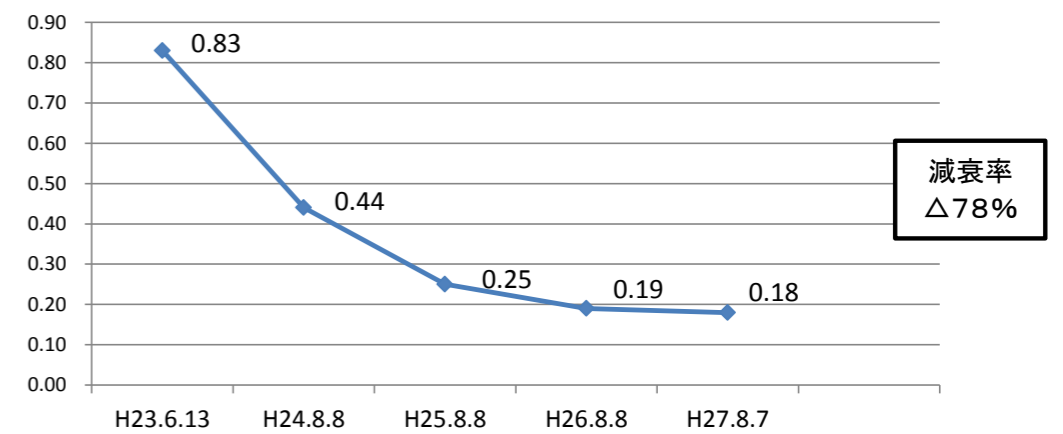

環境放射線測定値の推移

各地区の第1回(測定日:平成23年6月13日)から第60回(測定日:平成27年8月7日)まで測定した平均値は下記のとおりです。
放射性物質の半減期や雨風による自然減衰、除染等により、各地区とも減少しています。

滝根地区

大越地区

都路地区

常葉地区

船引地区