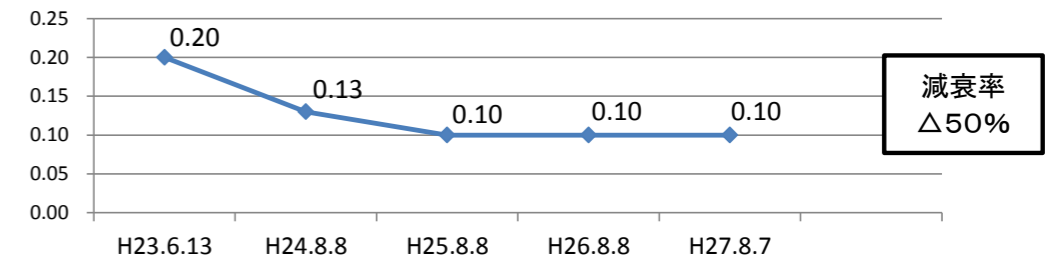

船引地区

地点名	H27. 8. 7
磐城常葉駅前	0.12
旧今泉小学校校門前	0.09
小沢公民館	0.09
田村市総合運動場	0.14
船引分団4部1班屯所	0.11
船引第2グラウンド 仮設住宅	0.09
アミーゴ保育会	0.13
東部第3号公園(なら街区公園)	0.14
船引中学校	0.11
大鏡矢ふれあい公園	0.12
船引小学校	0.08
船引公民館	0.08
東部台第一集会所	0.11
船引グラウンド 仮設住宅	0.08
中町公民館	0.09
船引保育所	0.10
チャイルドルームひまわり	0.10
船引児童館	0.10
大町公民館	0.08
御前池 仮設住宅	0.09
わかくさ幼稚園	0.10
船引駅前公園(森公園)	0.15
旧田村市役所	0.08

地点名	H27. 8. 7
船引保健センター	0.16
健山会どんぐり	0.11
船引高等学校	0.13
石崎ニュータウン集会所	0.12
福祉の森 仮設住宅	0.10
のびっこらんど田村	0.10
下里公民館	0.09
春山多目的集会所	0.16
片曾根山山頂駐車場	0.12
旧春山小学校	0.10
春山西部公民館	0.13
文珠出張所	0.10
たんぼぼ託児所	0.07
旧石森小学校	0.08
石森多目的集会所	0.13
美山出張所	0.10
美山小学校	0.08
美山運動場	0.13
前田地区多目的集会所	0.10
移ヶ岳瑞峰平	0.20
美山保育園	0.17
鹿又三区公民館	0.10
長外路地区公民館	0.10

地点名	H27. 8. 7
門鹿公民館	0.18
船引清掃センター	0.13
大倉多目的集会所	0.13
瀬川小学校	0.10
瀬川出張所	0.17
瀬川運動場	0.09
石沢地域多目的集会所	0.14
緑小学校	0.11
移中学校	0.17
移出張所	0.09
曲山公民館	0.15
大谷田バス停	0.23
上道公民館	0.18
北移南移コミュニティプラザ	0.13
東作地区公民館	0.11
戸引地域公民館	0.16
中山地区集会所	0.15
上大段田和バス停	0.12
下馬沢そ菜集荷所	0.21
横道区集会所	0.16
常葉野川線 横道日向前三叉路	0.24
本郷集会所	0.11
山田集会所	0.09

地点名	H27. 8. 7
鞍掛集会所	0.11
光大寺集会所	0.10
芦沢出張所	0.06
芦沢小学校	0.10
七郷出張所	0.09
町広土公民館	0.08
旧櫛山小学校	0.12
七郷分団3部屯所	0.07
永谷公民館	0.09
遠山沢公民館	0.10
船引南小学校	0.10
船引南中学校	0.10
本郷多目的集会所	0.09
井堀集会所	0.12
上区公民館	0.10
大堀公民館	0.09
要田小学校	0.11
要田駅前	0.11
要田出張所	0.12
要田運動場	0.11
荒和田区公民館	0.18
田村西部工業団地夕陽ヶ丘公園	0.17
田村西部工業団地光ヶ丘公園	0.12

環境放射線測定値の推移

各地区の第1回(測定日:平成23年6月13日)から第60回(測定日:平成27年8月7日)まで測定した平均値は下記のとおりです。
放射性物質の半減期や雨風による自然減衰、除染等により、各地区とも減少しています。

滝根地区