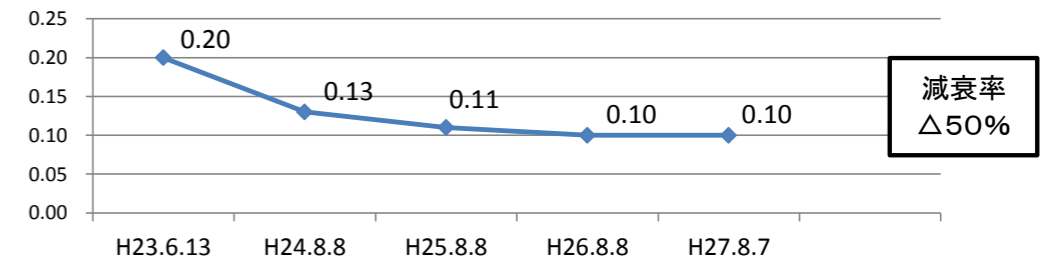

環境放射線測定（第60回）結果

滝根地区

地点名	H27. 8. 7
石神集会所	0.10
原屋敷集会所	0.10
滝根公民館菅谷分館	0.10
菅谷駅前	0.11
菅谷屋内ゲートボール場	0.12
星の村ふれあい館	0.07
入水多目的集会所	0.09
仙台平キャンプ場	0.16

地点名	H27. 8. 7
畑中集会所	0.09
江川集会所	0.09
糠塚集会所	0.09
あぶくま洞	0.09
星の村天文台	0.13
滝根小学校	0.08
三世代ふれあい交流館	0.09
一ノ坪集会所	0.10

地点名	H27. 8. 7
滝根行政局	0.07
滝根幼稚園	0.09
滝根保育所	0.08
滝根コミュニティセンター	0.08
滝根中学校	0.08
滝根体育館	0.08
五林平集会所(団地)	0.08
聖・オリオンの郷	0.11

地点名	H27. 8. 7
滝根浄水場	0.12
入新田屯所	0.11
天地人大学	0.11
広瀬小学校	0.08
中郷集会所	0.11
作組集会所	0.10
広瀬町集会所	0.10
下組集会所	0.09

今後の測定日
平成27年 9月 8日
平成27年10月 8日

単位:マイクロシーベルト(μ Sv)/時間(h)

大越地区

地点名	H27. 8. 7
明部湖集会所	0.10
大越こども園	0.08
大越行政局	0.08
老人憩いの家寿楽荘	0.10
求中団地集会所	0.09

地点名	H27. 8. 7
大越小学校	0.08
大越公民館	0.10
槻木多目的集会所	0.09
大越ふれあいと秩序の広場	0.09
大越中学校	0.09

地点名	H27. 8. 7
大越保健センター	0.12
戸ノ内集会所	0.08
大越農村婦人の家	0.09
原洞公会堂	0.09
つつじヶ丘公園	0.12

地点名	H27. 8. 7
入ノ作消防ポンプ置場	0.09
牧野多目的交流センター	0.13
大越転作技術研修センター	0.11
早稲川多目的交流センター	0.10

都路地区

地点名	H27. 8. 7
上岩井沢生活改善センター	0.23
大槻地区生活改善センター	0.11
岩井沢小学校・幼稚園	0.14
岩井沢児童館	0.12
岩井沢プール駐車場	0.18
岩井沢北部生活改善センター	0.14
強裂クリーンハウス前	0.34
持藤田蕪集出荷所	0.21
五十人山キャンプ場	0.35

地点名	H27. 8. 7
道之内蕪集出荷所	0.31
国道399号掛札地内(釣堀前待避所)	0.26
石黒集落センター	0.15
下道之内集落センター	0.22
国道288号芹ヶ沢地内自販機前	0.15
都路こども園	0.14
古道小学校	0.16
都路中学校	0.18
都路行政局	0.11

地点名	H27. 8. 7
都路診療所	0.15
小滝沢転作推進技術研修センター	0.13
古道分団3部屯所	0.10
市道小滝沢線終点	0.23
地見城多目的研修集会所施設	0.08
場々多目的研修センター	0.16
場々クリーンハウス前	0.21
合子集会所	0.11
荻田集会所	0.17

地点名	H27. 8. 7
大久保生活改善センター	0.08
頭ノ巣集会所	0.15
馬洗戸集会所	0.17
南多目的研修センター	0.25
馬洗戸クリーンハウス前	0.17
上山口集会所(屯所)	0.18
石橋転作促進技術研修センター	0.19
グリーンパーク都路	0.20

常葉地区

地点名	H27. 8. 7
山田作集会所	0.08
常葉幼稚園	0.09
常葉児童生活センター	0.13
常葉保育所	0.10
常葉小学校	0.10
常葉中学校	0.09
常葉行政局	0.10
館公園	0.17

地点名	H27. 8. 7
石蒔田集会所	0.12
西向中集会所	0.09
田村広域一般廃棄物最終処分場入口	0.14
西向小学校	0.09
上鹿山集会所	0.09
久保上地区集会所	0.12
新田作集会所	0.12
関本小学校	0.09

地点名	H27. 8. 7
常葉公民館関本分館	0.08
小檜山集会所	0.08
早稲川集会所	0.09
根子田集会所	0.15
堀田児童館	0.08
黒川生活改善センター	0.06
八升栗集会所	0.14