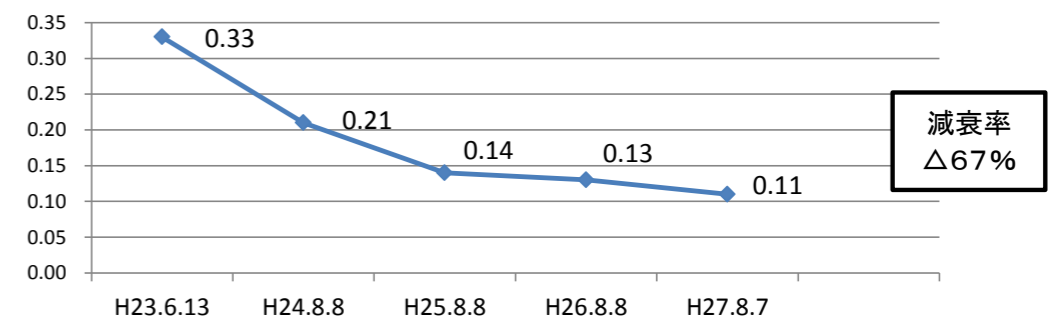

環境放射線測定値の推移

各地区の第1回(測定日:平成23年6月13日)から第60回(測定日:平成27年8月7日)まで測定した平均値は下記のとおりです。
放射性物質の半減期や雨風による自然減衰、除染等により、各地区とも減少しています。

滝根地区

大越地区

都路地区

常葉地区

船引地区