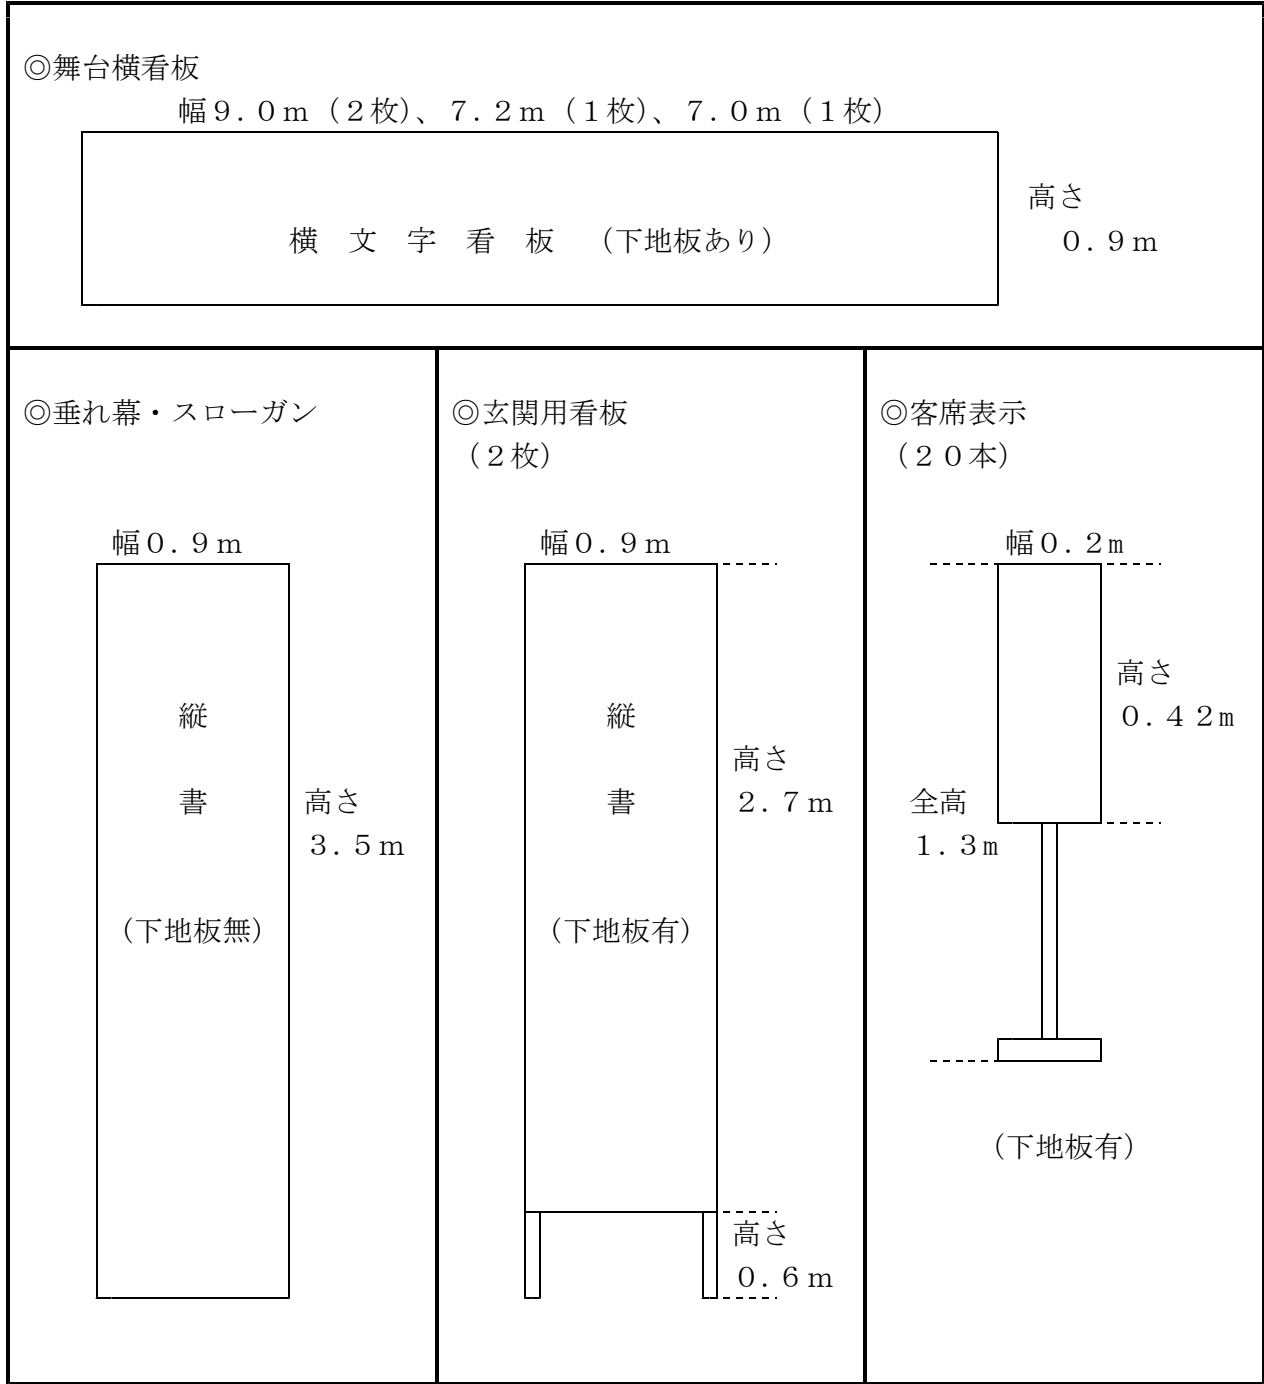

田村市文化センター 看板取付寸法表

田村市文化センター 机・イス配置表

階数	室名	品名	数量	備考
1階	北側階段下	長机 (白) 会議用椅子 (茶)	4脚 10脚	受け付け用
1階	第1会議室	長机 (白) 会議用椅子 (茶)	11脚 32脚	
1階	舞台	長机 (白)	10脚	舞台専用
地下	リハーサル室 (倉庫1)	長机 (白) 会議用椅子 (茶)	16脚 48脚	