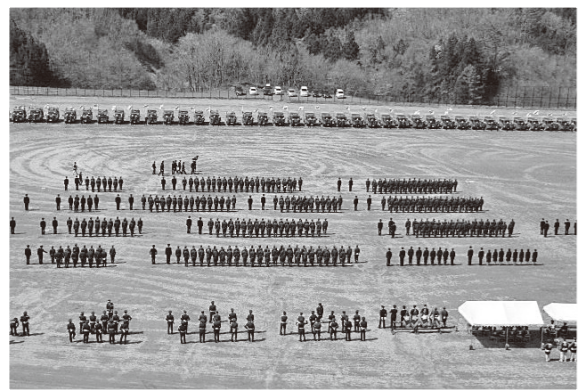

29年度 主要行事

- 4月 1日(土) 団幹部辞令交付式
- 4月 16日(日) 部長・新入団員訓練
- 4月 30日(日) 春季検閲
- 6月 2日(金) 消防殉職者等慰霊祭
- 6月 3日(土) 第70回福島県消防大会
- 6月 18日(日) 第13回消防協会田村支部幹部大会
- 10月 1日(日) 総合防災訓練
- 1月 7日(日) 出初式