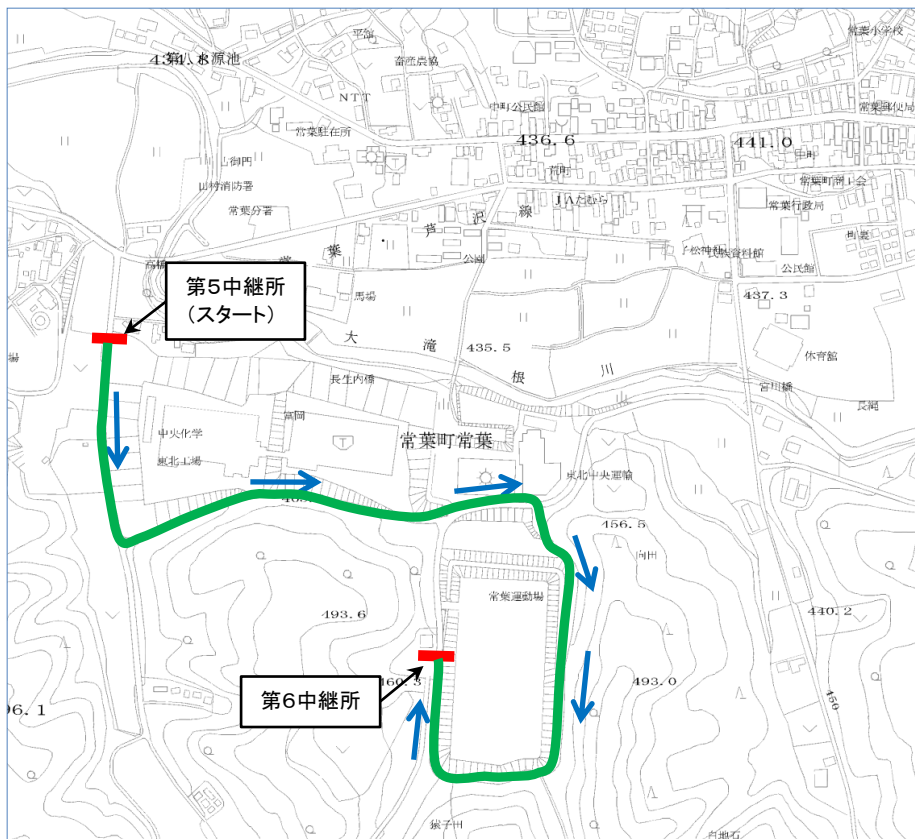

第43回田村市ビートル駅伝コース図

◎第1区コース図 2.0km (全部門)

◎第2区コース図 2.4km (小学生部門)

第43回田村市ビートル駅伝コース図

◎第2区コース図 3.0 km (中学生、高校・一般部門)

◎第3区コース図 1.6 km (全部門)

第43回田村市ビートル駅伝コース図

◎第4区コース図 1.5 km (全部門)

◎第5区コース図 1.6 km (全部門)

第43回田村市ビートル駅伝コース図

◎第6区コース図 1.5 km (全部門)

◎第7区コース図 1.6 km (全部門)

第43回田村市ビートル駅伝コース図

◎第8区コース図 1.5 km (全部門)

第1 中継所 折り返し地点詳細図

(第1区走者)

(第2区走者)

第3・5・7中継所 折り返し地点詳細図