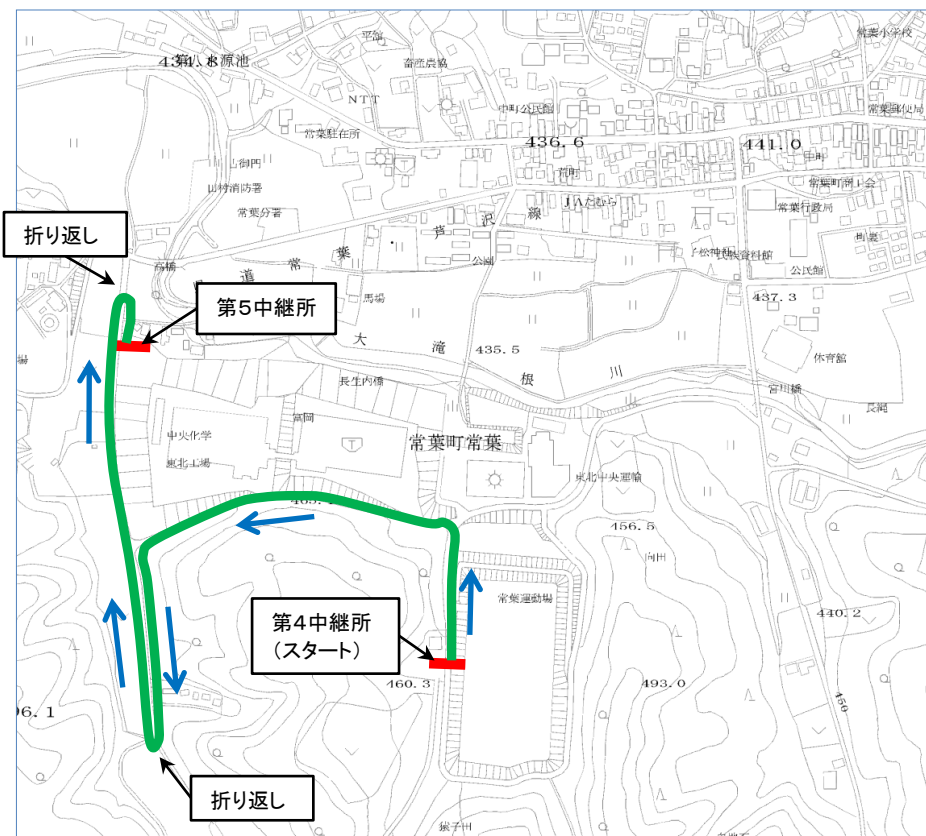

第43回田村市ビートル駅伝コース図

◎第1区コース図 2.0km (全部門)

◎第2区コース図 2.4km (小学生部門)

第43回田村市ビートル駅伝コース図

◎第2区コース図 3.0 km (中学生、高校・一般部門)

◎第3区コース図 1.6 km (全部門)

第43回田村市ビートル駅伝コース図

◎第4区コース図 1.5 km (全部門)

◎第5区コース図 1.6 km (全部門)

第43回田村市ビートル駅伝コース図

◎第6区コース図 1.5 km (全部門)

◎第7区コース図 1.6 km (全部門)

第43回田村市ビートル駅伝コース図

◎第8区コース図 1.5 km (全部門)

第1 中継所 折り返し地点詳細図

(第1区走者)

(第2区走者)

第3・5・7中継所 折り返し地点詳細図