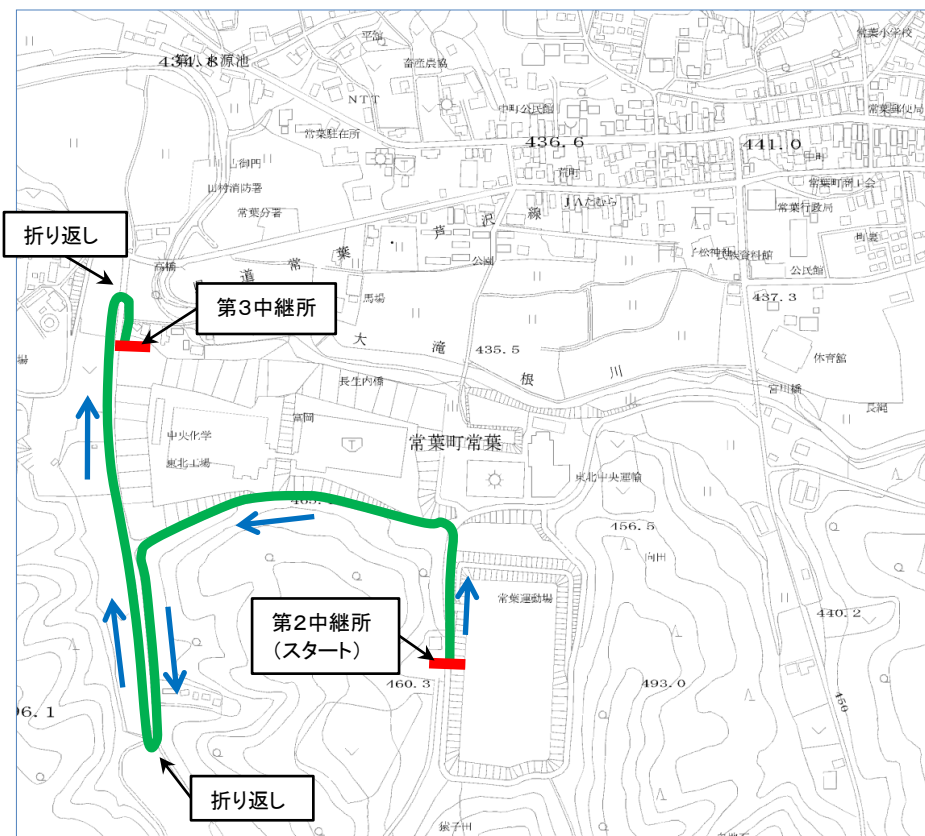

第43回田村市ビートル駅伝コース図

◎第1区コース図 2.0km (全部門)

◎第2区コース図 2.4km (小学生部門)

第43回田村市ビートル駅伝コース図

◎第2区コース図 3.0 km (中学生、高校・一般部門)

◎第3区コース図 1.6 km (全部門)

第43回田村市ビートル駅伝コース図

◎第4区コース図 1.5 km (全部門)

◎第5区コース図 1.6 km (全部門)

第43回田村市ビートル駅伝コース図

◎第6区コース図 1.5 km (全部門)

◎第7区コース図 1.6 km (全部門)

第43回田村市ビートル駅伝コース図

◎第8区コース図 1.5 km (全部門)

第1 中継所 折り返し地点詳細図

(第1区走者)

(第2区走者)

第3・5・7中継所 折り返し地点詳細図