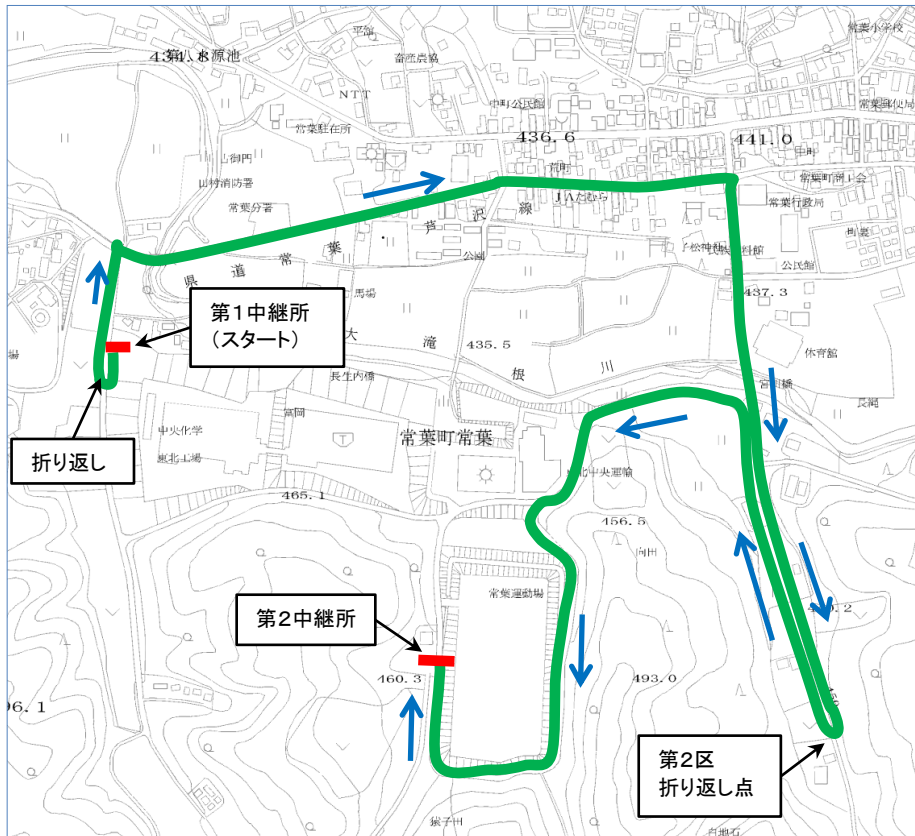

第43回田村市ビートル駅伝コース図

◎第1区コース図 2.0km (全部門)

◎第2区コース図 2.4km (小学生部門)

第43回田村市ビートル駅伝コース図

◎第2区コース図 3.0 km (中学生、高校・一般部門)

◎第3区コース図 1.6 km (全部門)

第43回田村市ビートル駅伝コース図

◎第4区コース図 1.5 km (全部門)

◎第5区コース図 1.6 km (全部門)

第43回田村市ビートル駅伝コース図

◎第6区コース図 1.5 km (全部門)

◎第7区コース図 1.6 km (全部門)

第43回田村市ビートル駅伝コース図

◎第8区コース図 1.5 km (全部門)

第1 中継所 折り返し地点詳細図

(第1区走者)

(第2区走者)

第3・5・7中継所 折り返し地点詳細図