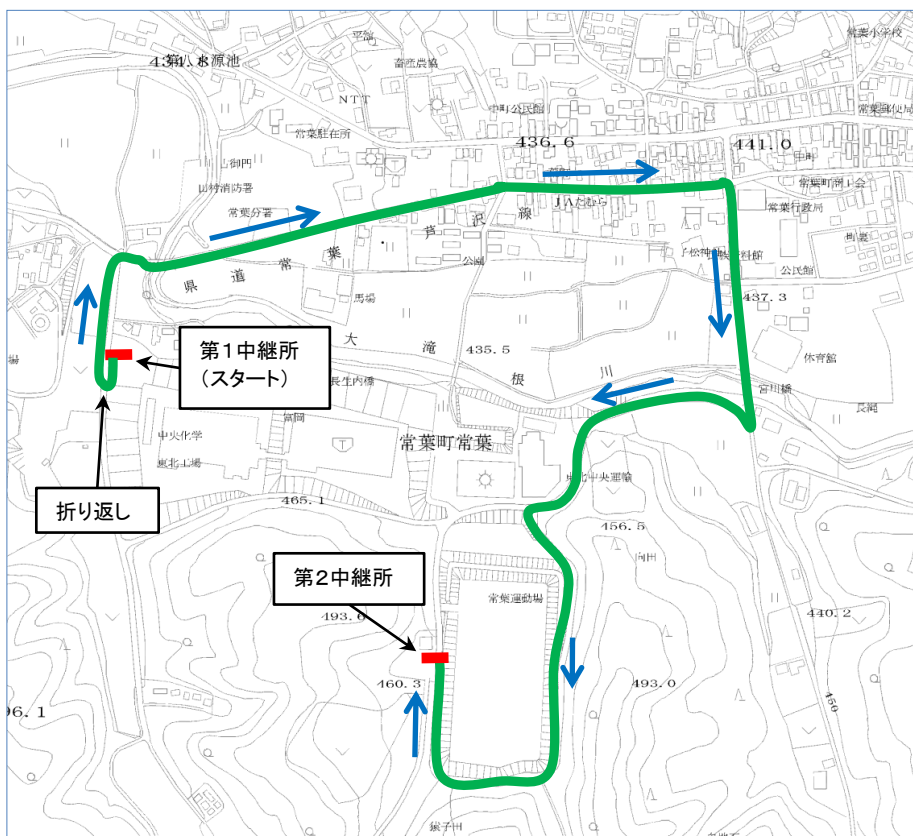

第43回田村市ビートル駅伝コース図

◎第1区コース図 2.0km (全部門)

◎第2区コース図 2.4km (小学生部門)

第43回田村市ビートル駅伝コース図

◎第2区コース図 3.0 km (中学生、高校・一般部門)

◎第3区コース図 1.6 km (全部門)

第43回田村市ビートル駅伝コース図

◎第4区コース図 1.5 km (全部門)

◎第5区コース図 1.6 km (全部門)

第43回田村市ビートル駅伝コース図

◎第6区コース図 1.5 km (全部門)

◎第7区コース図 1.6 km (全部門)

第43回田村市ビートル駅伝コース図

◎第8区コース図 1.5 km (全部門)

第1 中継所 折り返し地点詳細図

(第1区走者)

(第2区走者)

第3・5・7中継所 折り返し地点詳細図