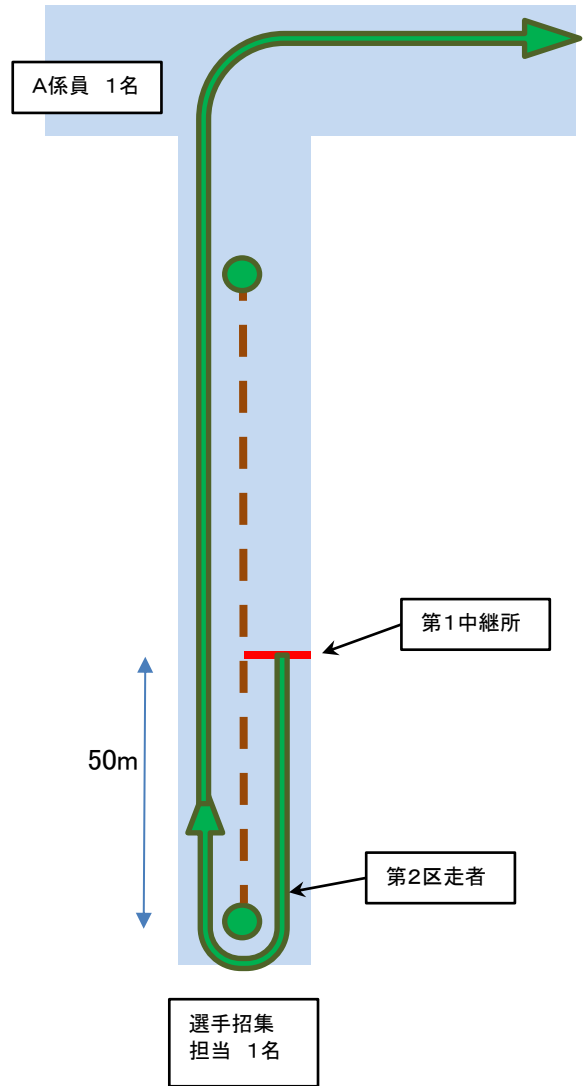

第43回田村市ビートル駅伝コース図

◎第1区コース図 2.0km (全部門)

◎第2区コース図 2.4km (小学生部門)

第43回田村市ビートル駅伝コース図

◎第2区コース図 3.0 km (中学生、高校・一般部門)

◎第3区コース図 1.6 km (全部門)

第43回田村市ビートル駅伝コース図

◎第4区コース図 1.5 km (全部門)

◎第5区コース図 1.6 km (全部門)

第43回田村市ビートル駅伝コース図

◎第6区コース図 1.5 km (全部門)

◎第7区コース図 1.6 km (全部門)

第43回田村市ビートル駅伝コース図

◎第8区コース図 1.5 km (全部門)

第1 中継所 折り返し地点詳細図

(第1区走者)

(第2区走者)

第3・5・7中継所 折り返し地点詳細図