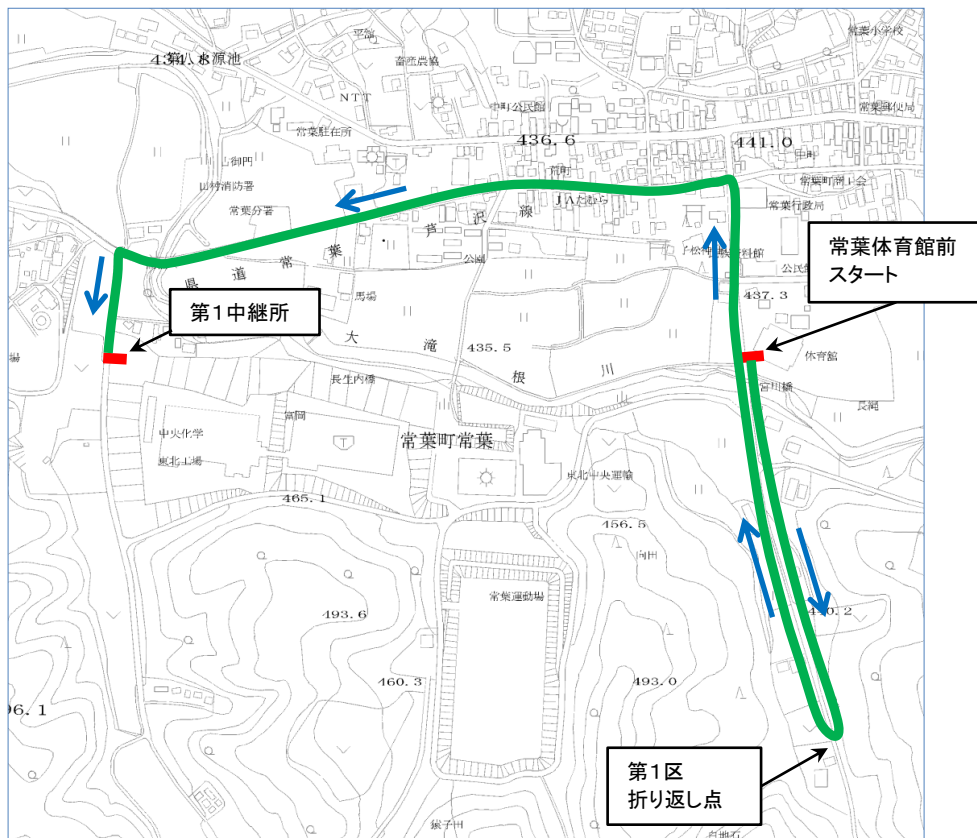

第43回田村市ビートル駅伝コース図

◎第1区コース図 2.0km (全部門)

◎第2区コース図 2.4km (小学生部門)

第43回田村市ビートル駅伝コース図

◎第2区コース図 3.0 km (中学生、高校・一般部門)

◎第3区コース図 1.6 km (全部門)

第43回田村市ビートル駅伝コース図

◎第4区コース図 1.5 km (全部門)

◎第5区コース図 1.6 km (全部門)

第43回田村市ビートル駅伝コース図

◎第6区コース図 1.5 km (全部門)

◎第7区コース図 1.6 km (全部門)

第43回田村市ビートル駅伝コース図

◎第8区コース図 1.5 km (全部門)

第1 中継所 折り返し地点詳細図

(第1区走者)

(第2区走者)

第3・5・7中継所 折り返し地点詳細図