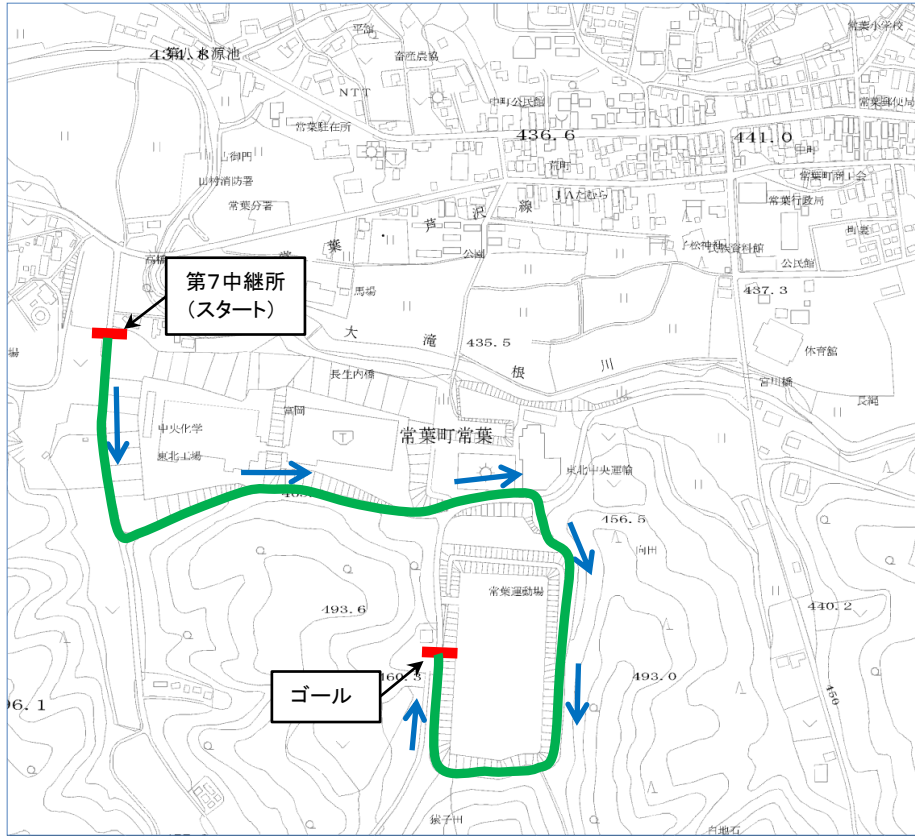

第43回田村市ビートル駅伝コース図

◎第1区コース図 2.0km (全部門)

◎第2区コース図 2.4km (小学生部門)

第43回田村市ビートル駅伝コース図

◎第2区コース図 3.0 km (中学生、高校・一般部門)

◎第3区コース図 1.6 km (全部門)

第43回田村市ビートル駅伝コース図

◎第4区コース図 1.5 km (全部門)

◎第5区コース図 1.6 km (全部門)

第43回田村市ビートル駅伝コース図

◎第6区コース図 1.5 km (全部門)

◎第7区コース図 1.6 km (全部門)

第43回田村市ビートル駅伝コース図

◎第8区コース図 1.5 km (全部門)

第1 中継所 折り返し地点詳細図

(第1区走者)

(第2区走者)

第3・5・7中継所 折り返し地点詳細図