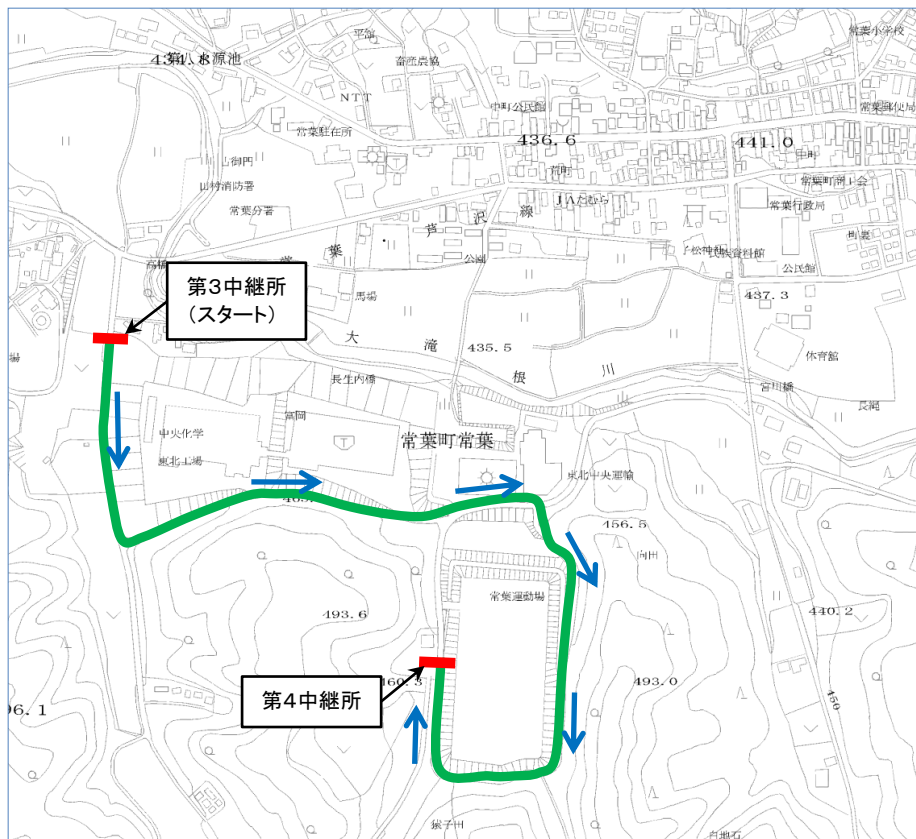

第43回田村市ビートル駅伝コース図

◎第1区コース図 2.0km (全部門)

◎第2区コース図 2.4km (小学生部門)

第43回田村市ビートル駅伝コース図

◎第2区コース図 3.0 km (中学生、高校・一般部門)

◎第3区コース図 1.6 km (全部門)

第43回田村市ビートル駅伝コース図

◎第4区コース図 1.5 km (全部門)

◎第5区コース図 1.6 km (全部門)

第43回田村市ビートル駅伝コース図

◎第6区コース図 1.5 km (全部門)

◎第7区コース図 1.6 km (全部門)

第43回田村市ビートル駅伝コース図

◎第8区コース図 1.5 km (全部門)

第1 中継所 折り返し地点詳細図

(第1区走者)

(第2区走者)

第3・5・7中継所 折り返し地点詳細図