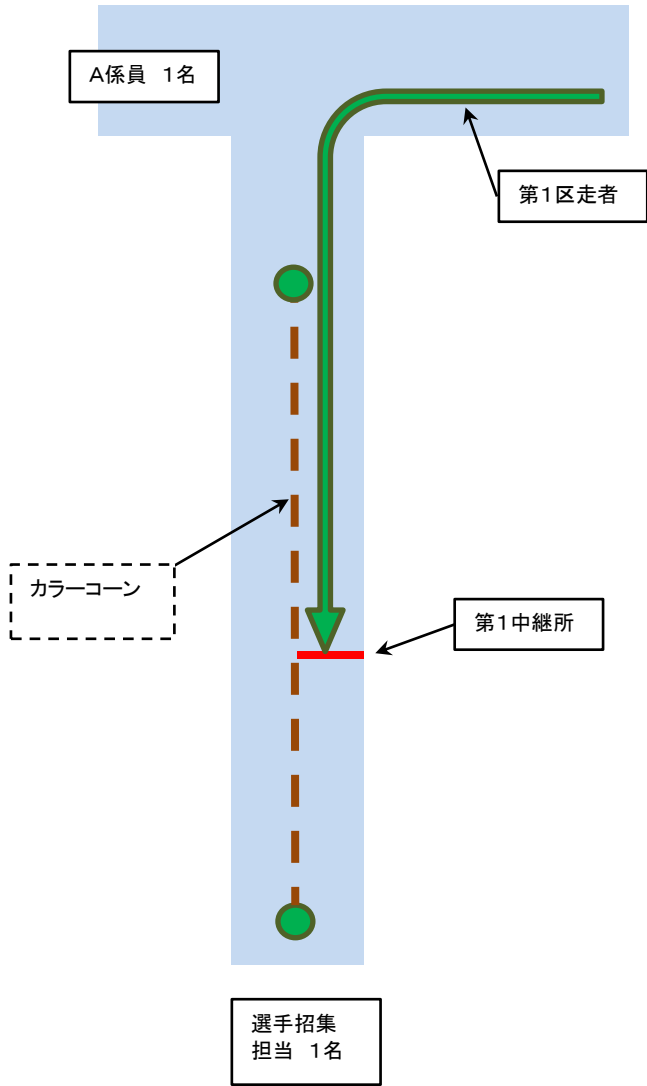

第43回田村市ビートル駅伝コース図

◎第1区コース図 2.0km (全部門)

◎第2区コース図 2.4km (小学生部門)

第43回田村市ビートル駅伝コース図

◎第2区コース図 3.0 km (中学生、高校・一般部門)

◎第3区コース図 1.6 km (全部門)

第43回田村市ビートル駅伝コース図

◎第4区コース図 1.5 km (全部門)

◎第5区コース図 1.6 km (全部門)

第43回田村市ビートル駅伝コース図

◎第6区コース図 1.5 km (全部門)

◎第7区コース図 1.6 km (全部門)

第43回田村市ビートル駅伝コース図

◎第8区コース図 1.5 km (全部門)

第1 中継所 折り返し地点詳細図

(第1区走者)

(第2区走者)

第3・5・7中継所 折り返し地点詳細図