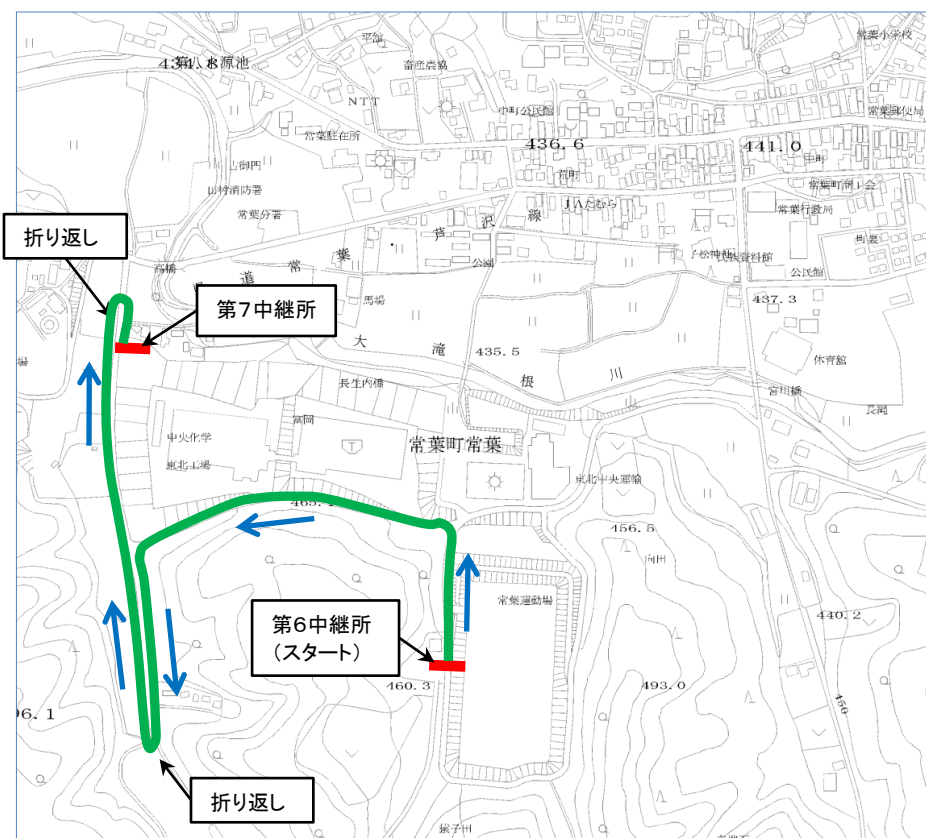

第43回田村市ビートル駅伝コース図

◎第1区コース図 2.0km (全部門)

◎第2区コース図 2.4km (小学生部門)

第43回田村市ビートル駅伝コース図

◎第2区コース図 3.0 km (中学生、高校・一般部門)

◎第3区コース図 1.6 km (全部門)

第43回田村市ビートル駅伝コース図

◎第4区コース図 1.5 km (全部門)

◎第5区コース図 1.6 km (全部門)

第43回田村市ビートル駅伝コース図

◎第6区コース図 1.5 km (全部門)

◎第7区コース図 1.6 km (全部門)

第43回田村市ビートル駅伝コース図

◎第8区コース図 1.5 km (全部門)

第1 中継所 折り返し地点詳細図

(第1区走者)

(第2区走者)

第3・5・7中継所 折り返し地点詳細図