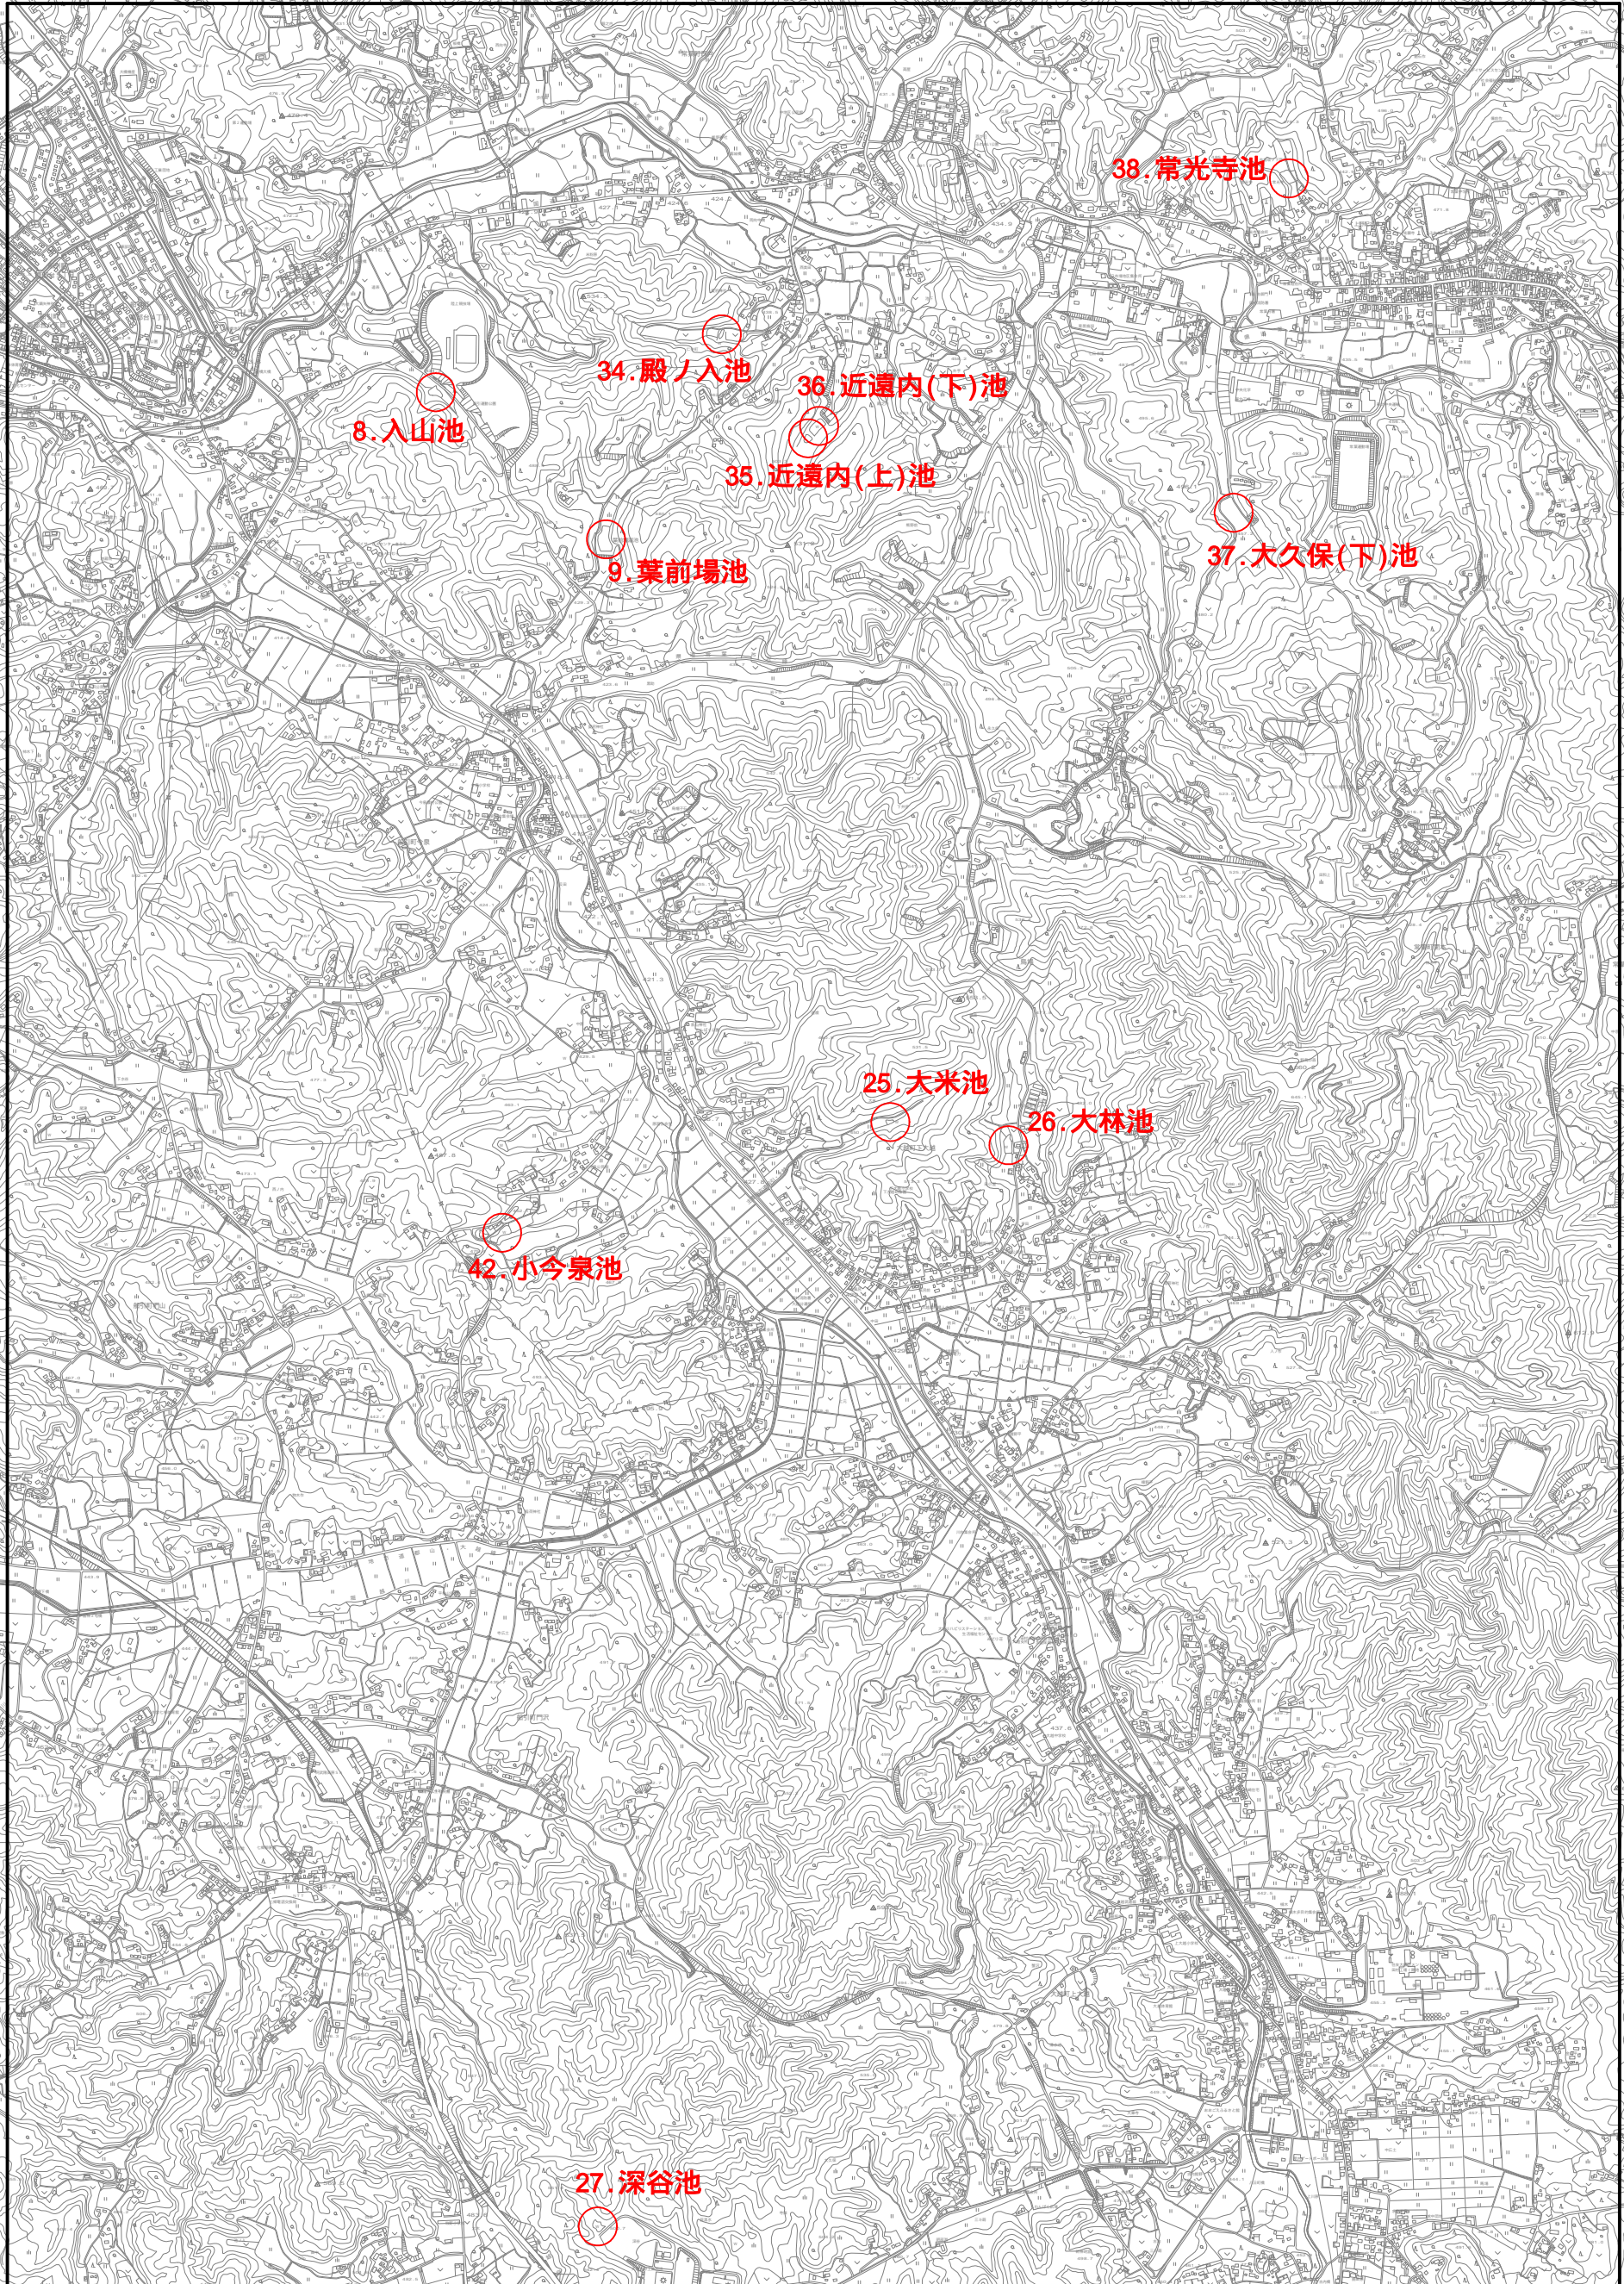

# 『防災重点農業用ため池』位置図

全 4葉の 3

42. 小今泉池

縮尺 1:25,000 (1km=1cm)