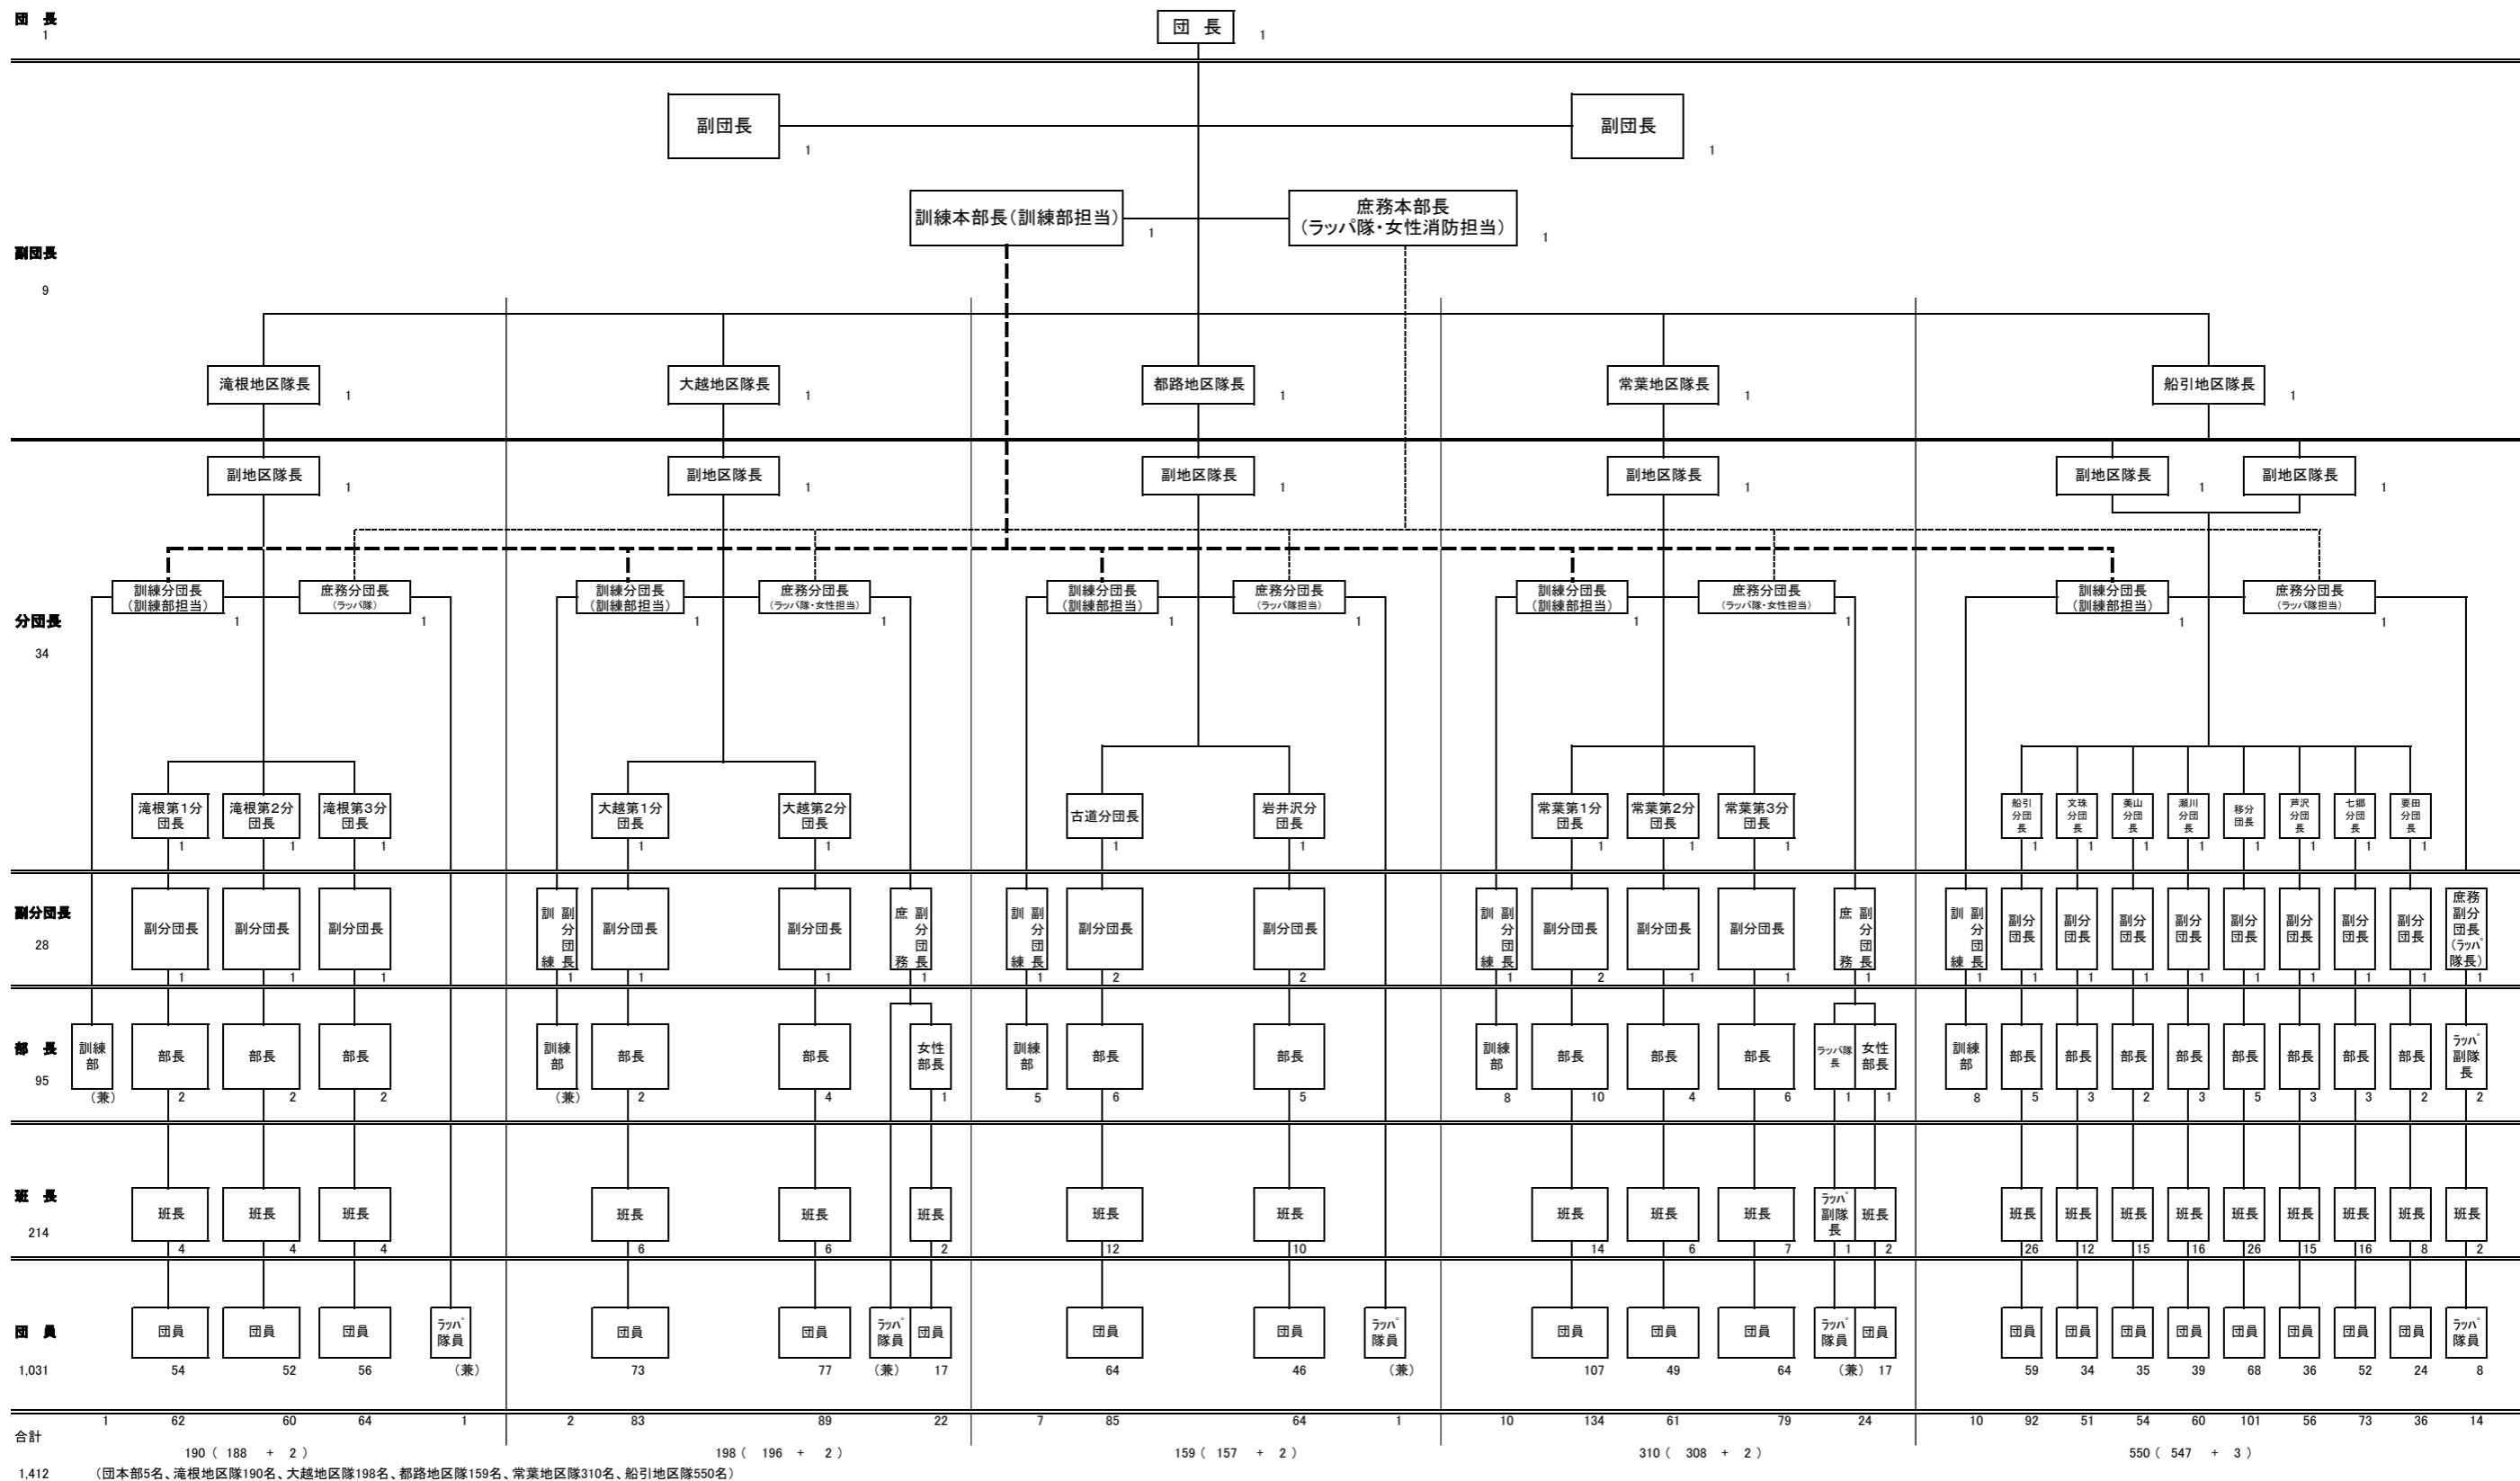

# 田村市消防団組織図

(平成25年4月1日改正)

階級

1,412 (団本部5名、滝根地区隊190名、大越地区隊198名、都路地区隊159名、常葉地区隊310名、船引地区隊550名)