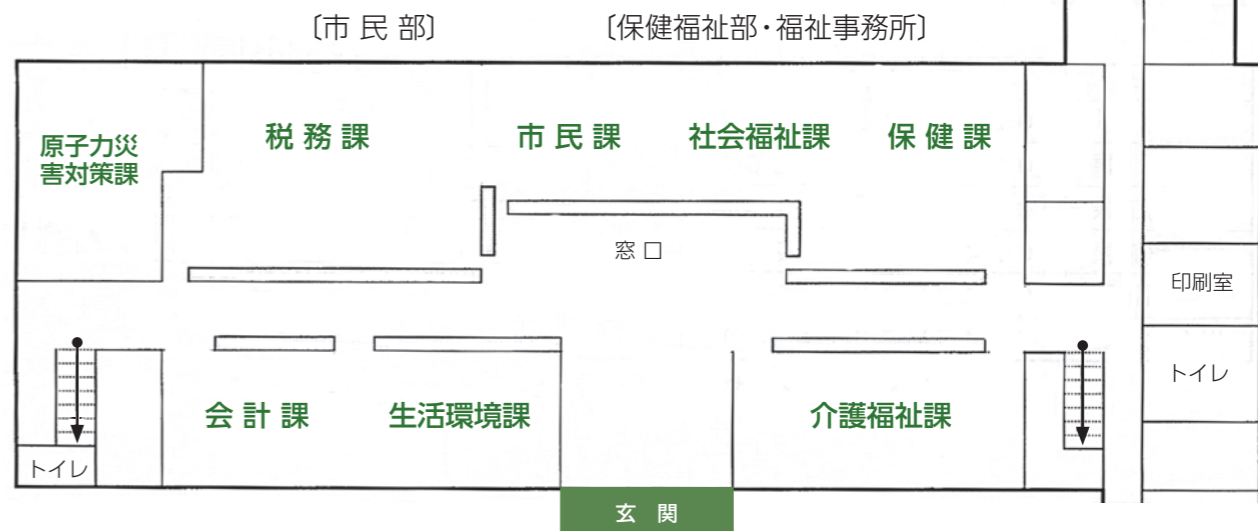

※都路公民館は今までどおり、都路行政局の2階にあります。

■ 常葉行政局

電話番号	
市民課	77-2111 77-2112 77-2113
産業建設課	77-2371 77-2356

※議会事務局、監査委員事務局は今までどおり、常葉行政局庁舎の2階にあります。

4月から部・行政局の各課の配置と電話番号が新しくなります

4月1日から、部・行政局の各課の配置・電話番号が次のように変わります。

■ 田村市役所 1階