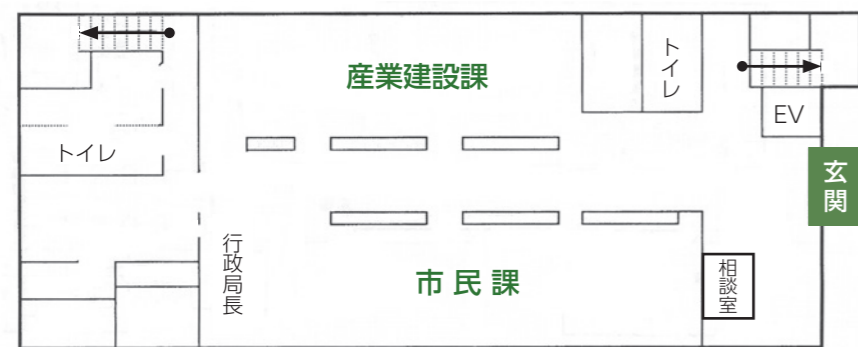

■ 滝根行政局

電話番号	
市民課	78-2111 78-1202 78-1203
産業建設課	78-1204 78-1205

■ 大越行政局

電話番号	
市民課	79-2111 79-2112 79-2113
産業建設課	79-2193 79-2194

※教育委員会、農業委員会は今までどおり、大越行政局庁舎の2階にあります。

■ 都路行政局

電話番号	
市民課	75-2111 75-2112 75-2113
産業建設課	75-3550 75-3551