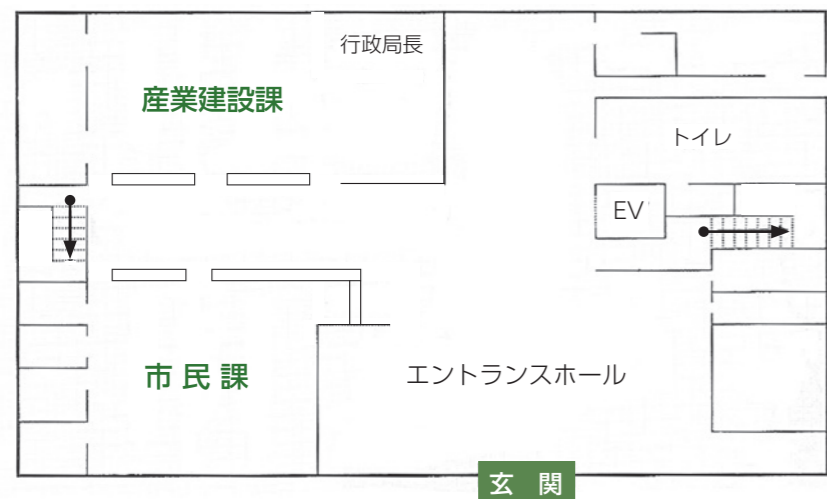

■ 滝根行政局

電話番号	
市民課	78-2111 78-1202 78-1203
産業建設課	78-1204 78-1205

■ 大越行政局

電話番号	
市民課	79-2111 79-2112 79-2113
産業建設課	79-2193 79-2194

※教育委員会、農業委員会は今までどおり、大越行政局庁舎の2階にあります。

■ 都路行政局

電話番号	
市民課	75-2111 75-2112 75-2113
産業建設課	75-3550 75-3551

※都路公民館は今までどおり、都路行政局の2階にあります。

■ 常葉行政局

電話番号	
市民課	77-2111 77-2112 77-2113
産業建設課	77-2371 77-2356

※議会事務局、監査委員事務局は今までどおり、常葉行政局庁舎の2階にあります。

4月から部・行政局の各課の配置と電話番号が新しくなります

4月1日から、部・行政局の各課の配置・電話番号が次のように変わります。

■ 田村市役所 1階