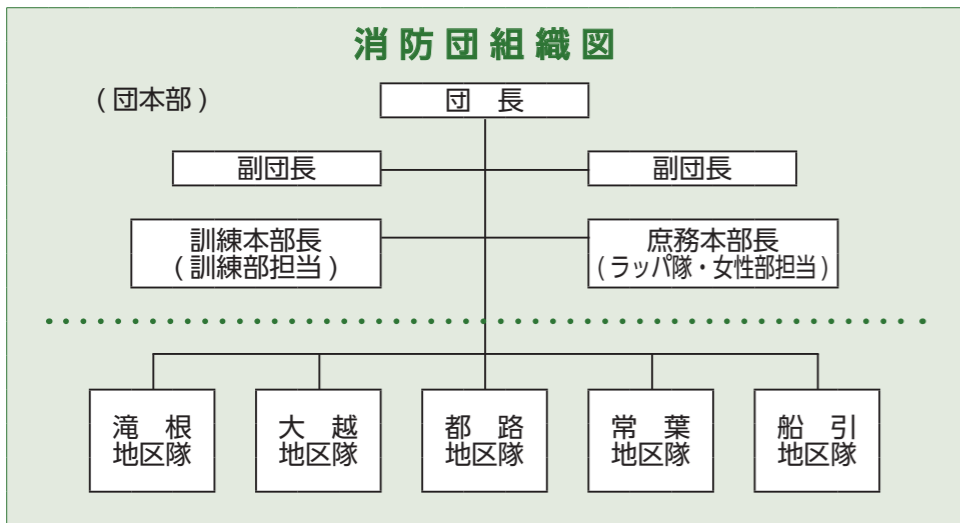

**下水道を使用するには**

下水道を使用するためには、宅内排水設備を設置して、本管に接続する必要がありますので、市の指定工事店（下表を参照）に依頼してください。

また、排水設備工事のため、金融機関から資金を借り入れた場合は、限度額の範囲内で、その利息の2分の1を市が補助する制度もあります。

**下水道に早めの接続を**

下水道に接続すると、水洗トイレが使えるようになります。

また、家庭内雑排水が直接側溝に流れなくなるため、側溝からの悪臭などがなくなり、それらが流れ込んだ河川の水質が改善されます。

下水道は、河川などの公共用水域をきれいにし、良好な生活環境を維持する重要な役割もありますので、早めに接続をお願いします。

階級	氏名	出身地区
団長	飛田 充 (集合写真 中央)	船引
副団長	大和田 積 蔵 ( // 右から2番目)	滝根
//	今 泉 敏 之 ( // 左から2番目)	都路
訓練本部長	鈴木 好 亀 ( // 左側)	船引
庶務本部長	渡 辺 慶 幸 ( // 右側)	常葉

市民の皆様には、日ごろより私ども消防団に對しまして特段のご支援ご協力を賜り厚く御礼申し上げます。このたび、消防団の活動をさらにご理解いただくため、たむら市政だよりに定期的に「消防団だより」を掲載することにしました。団

市民の皆様には、今後ともご理解をいただき、変わらぬご支援とご協力をお願い申し上げます。

**春は火災に注意**

昨年の火災は、春先のたき火や畑・土手の下草を燃やして火災になったなど、不注意が原因で多く発生しました。ちょっと目を離しただけで燃え広がった、予想外に火の勢いが強くて手に負えなくなったなど、危険です。たき火などは行わないようにしましょう。

**火災発生状況 (H25.1.1~12.31)**

種別	滝根	大越	都路	常葉	船引	合計	死者	傷者
建物火災	3	1	1		2	7	1	
住家	2		1		1	4		
非住家	1	1			1	3		
林野火災	1		1	1	1	4		
車両火災					1	1		
その他	1	1		1	8	11		1
合計	5	2	2	2	12	23	1	1
前年同期	3	3	2	0	11	19	3	2