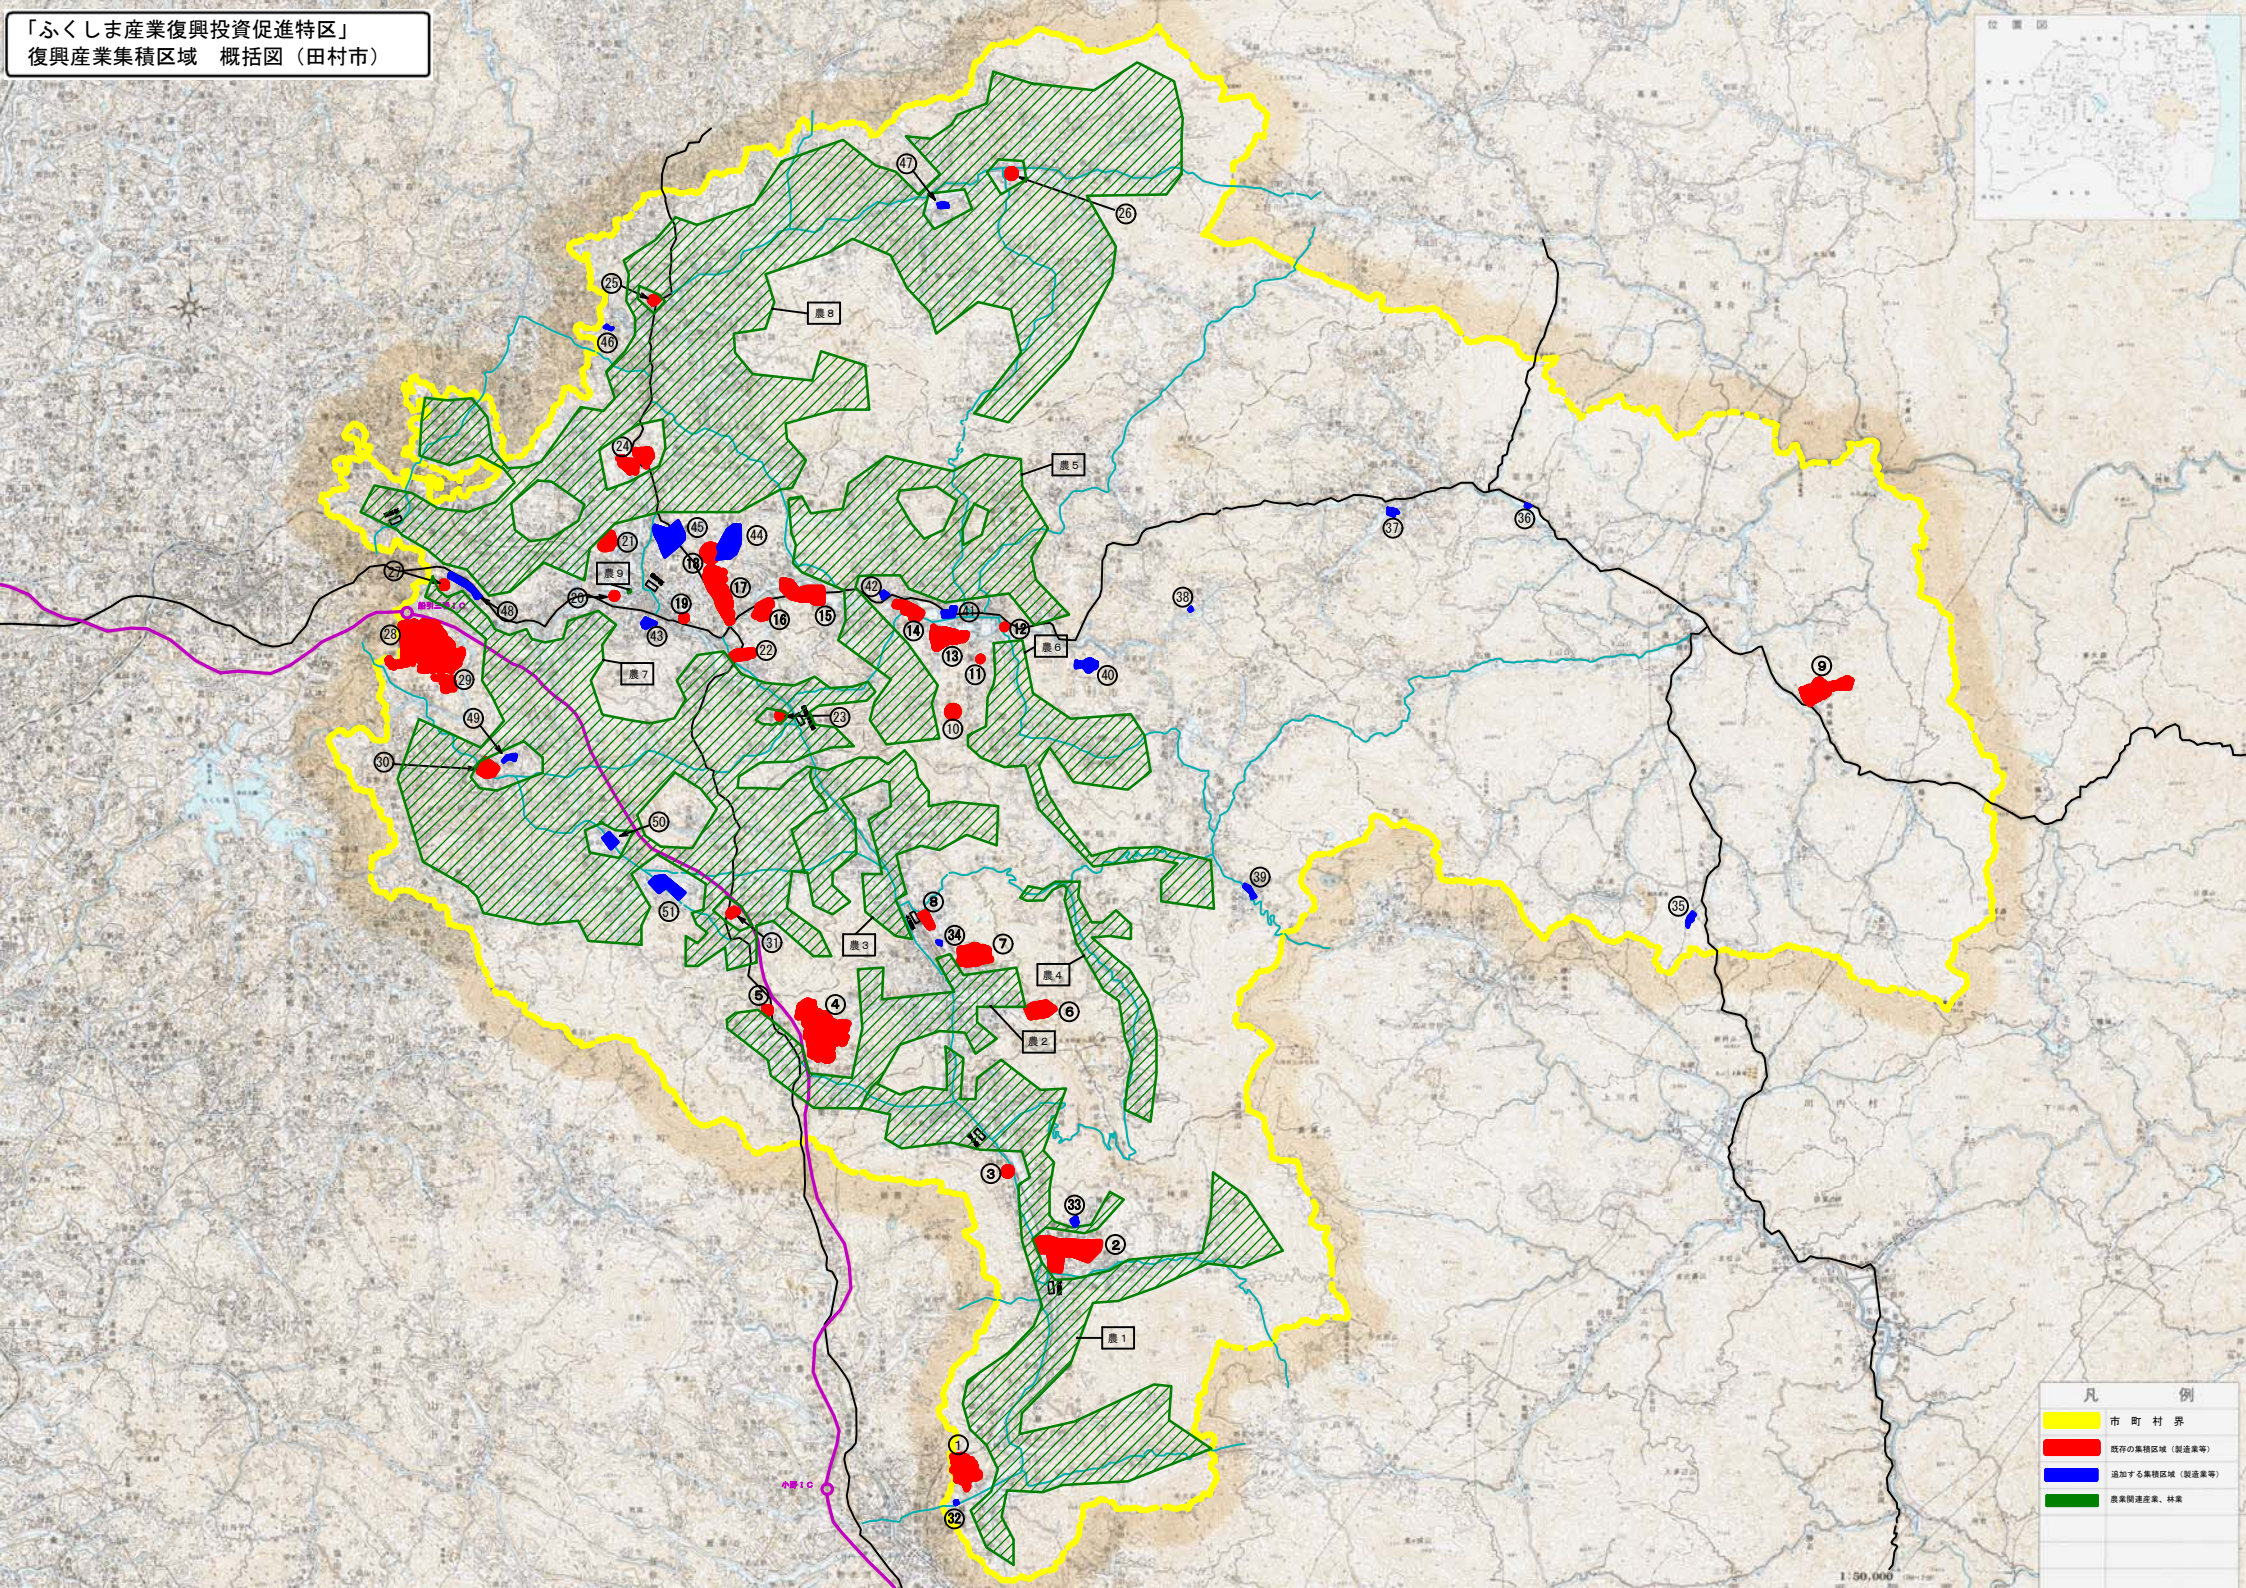

「ふくしま産業復興投資促進特区」  
復興産業集積区域 概括図（田村市）

凡 例	
	市 町 村 界
	既存の集積区域（製造業等）
	追加する集積区域（製造業等）
	農業関連産業、林業