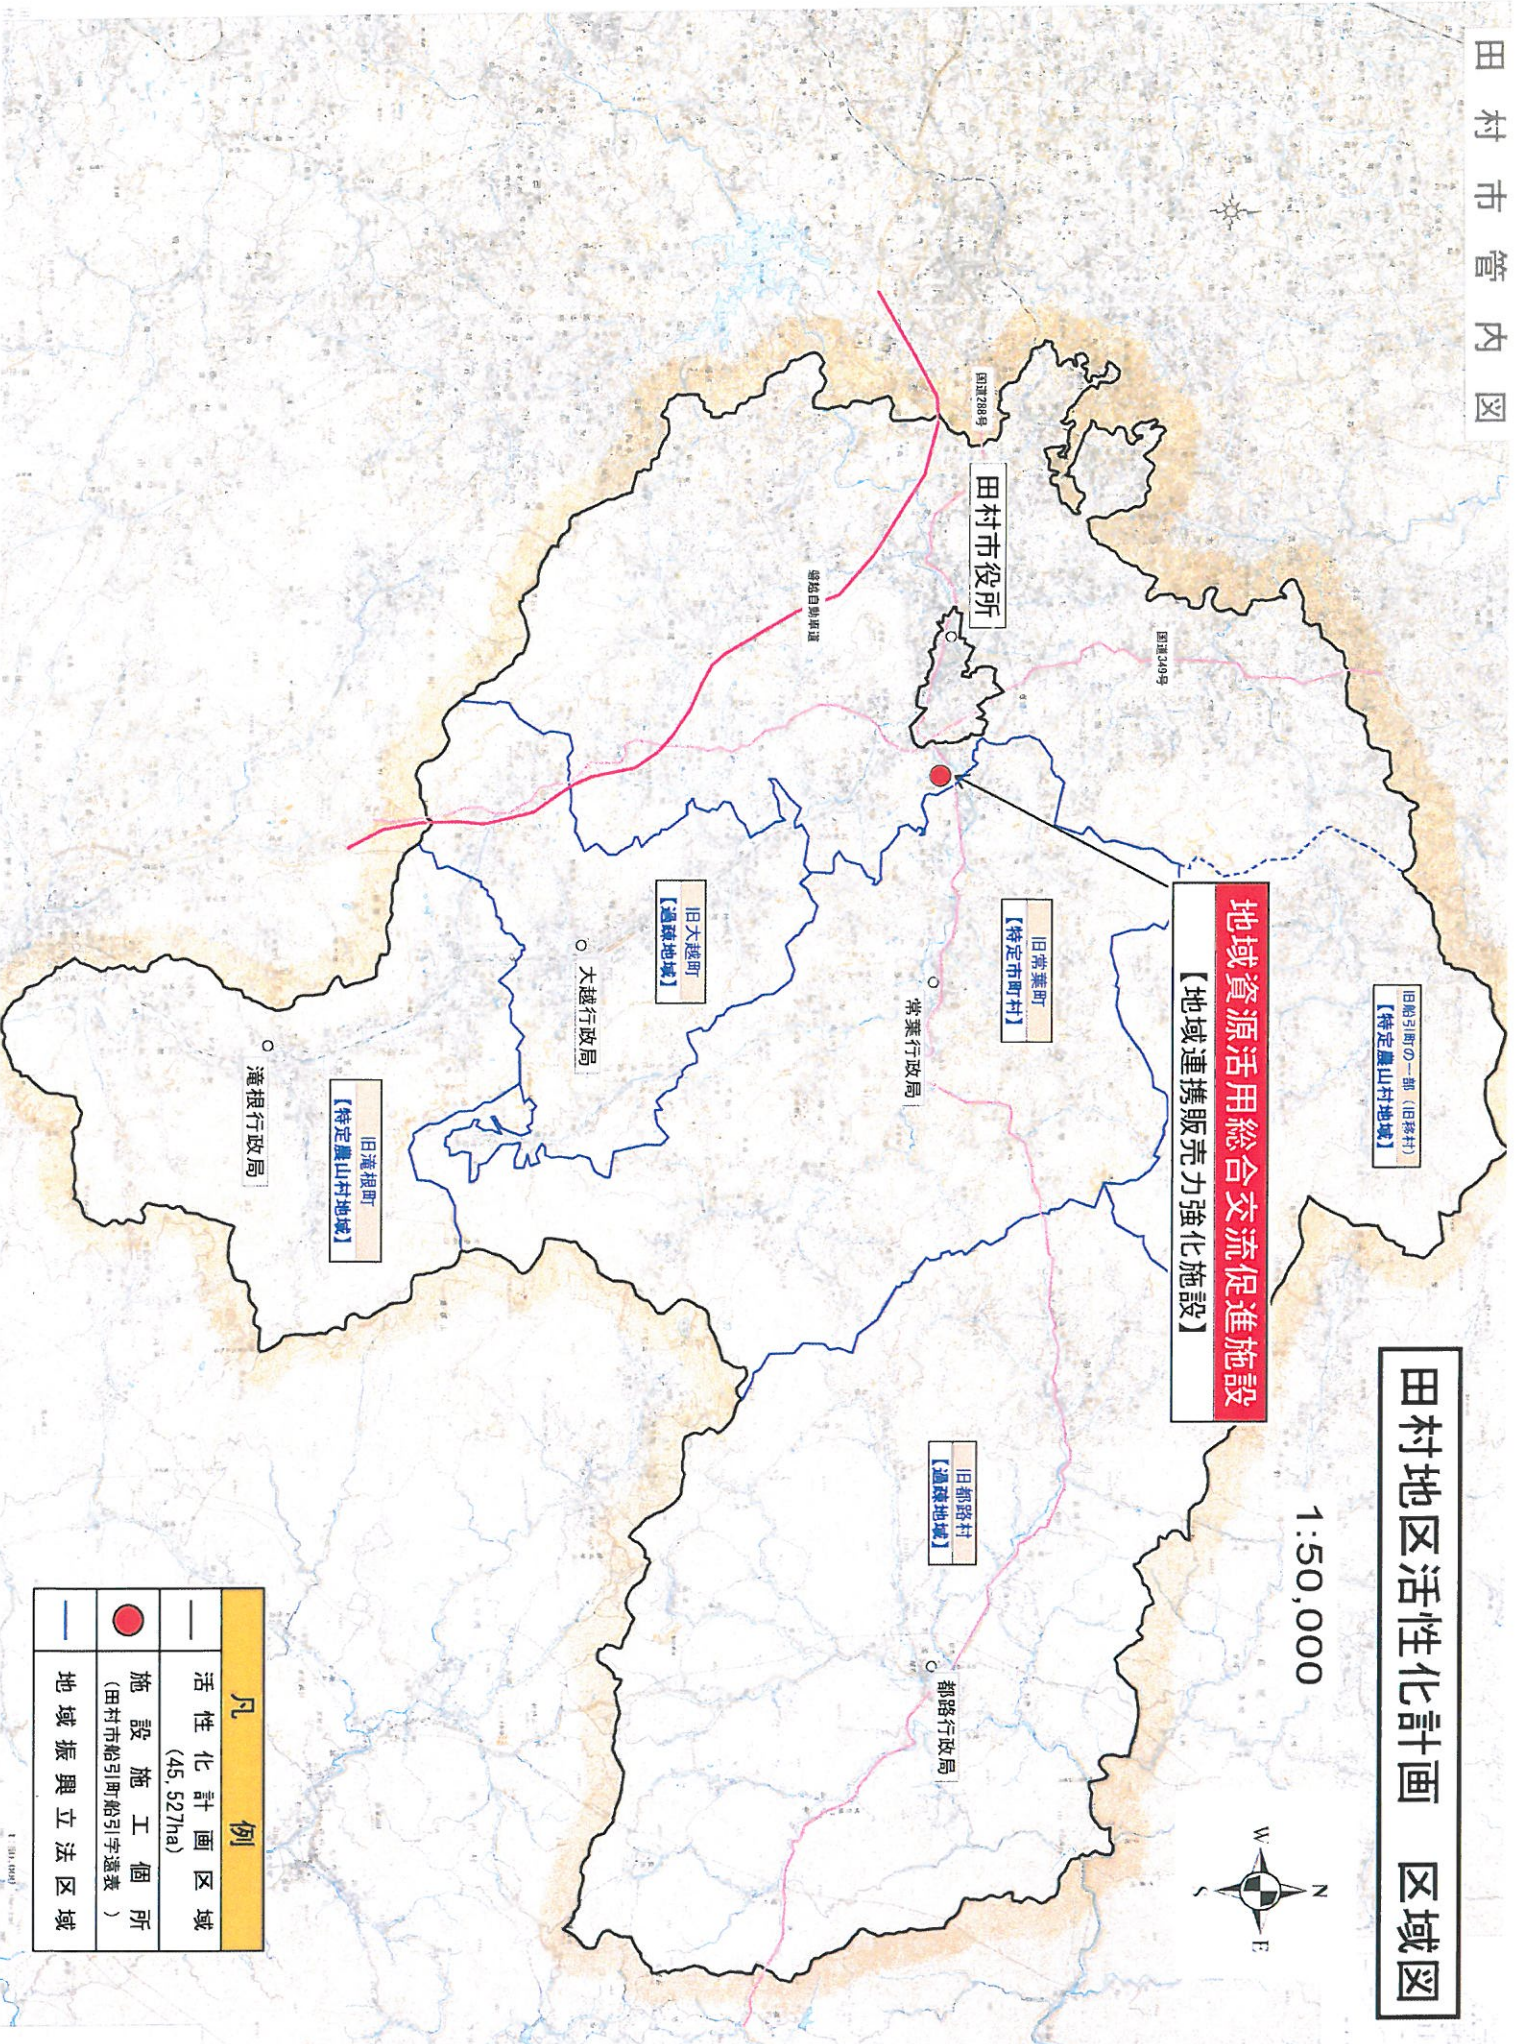

田村地区活性化計画 区域図

1:50,000

地域資源活用総合交流促進施設
【地域連携販売力強化施設】

田村市役所

旧常葉町
【特定市町村】

旧船引町の一部(旧緑村)
【特定農山村地域】

旧大越町
【過疎地域】

大越行政局

旧滝根町
【特定農山村地域】

滝根行政局

旧都路村
【過疎地域】

都路行政局

凡 例	
—	活性化計画区域 (45,527ha)
●	施設施工箇所 (田村市船引町船引字遠敷)
—	地域振興立法区域