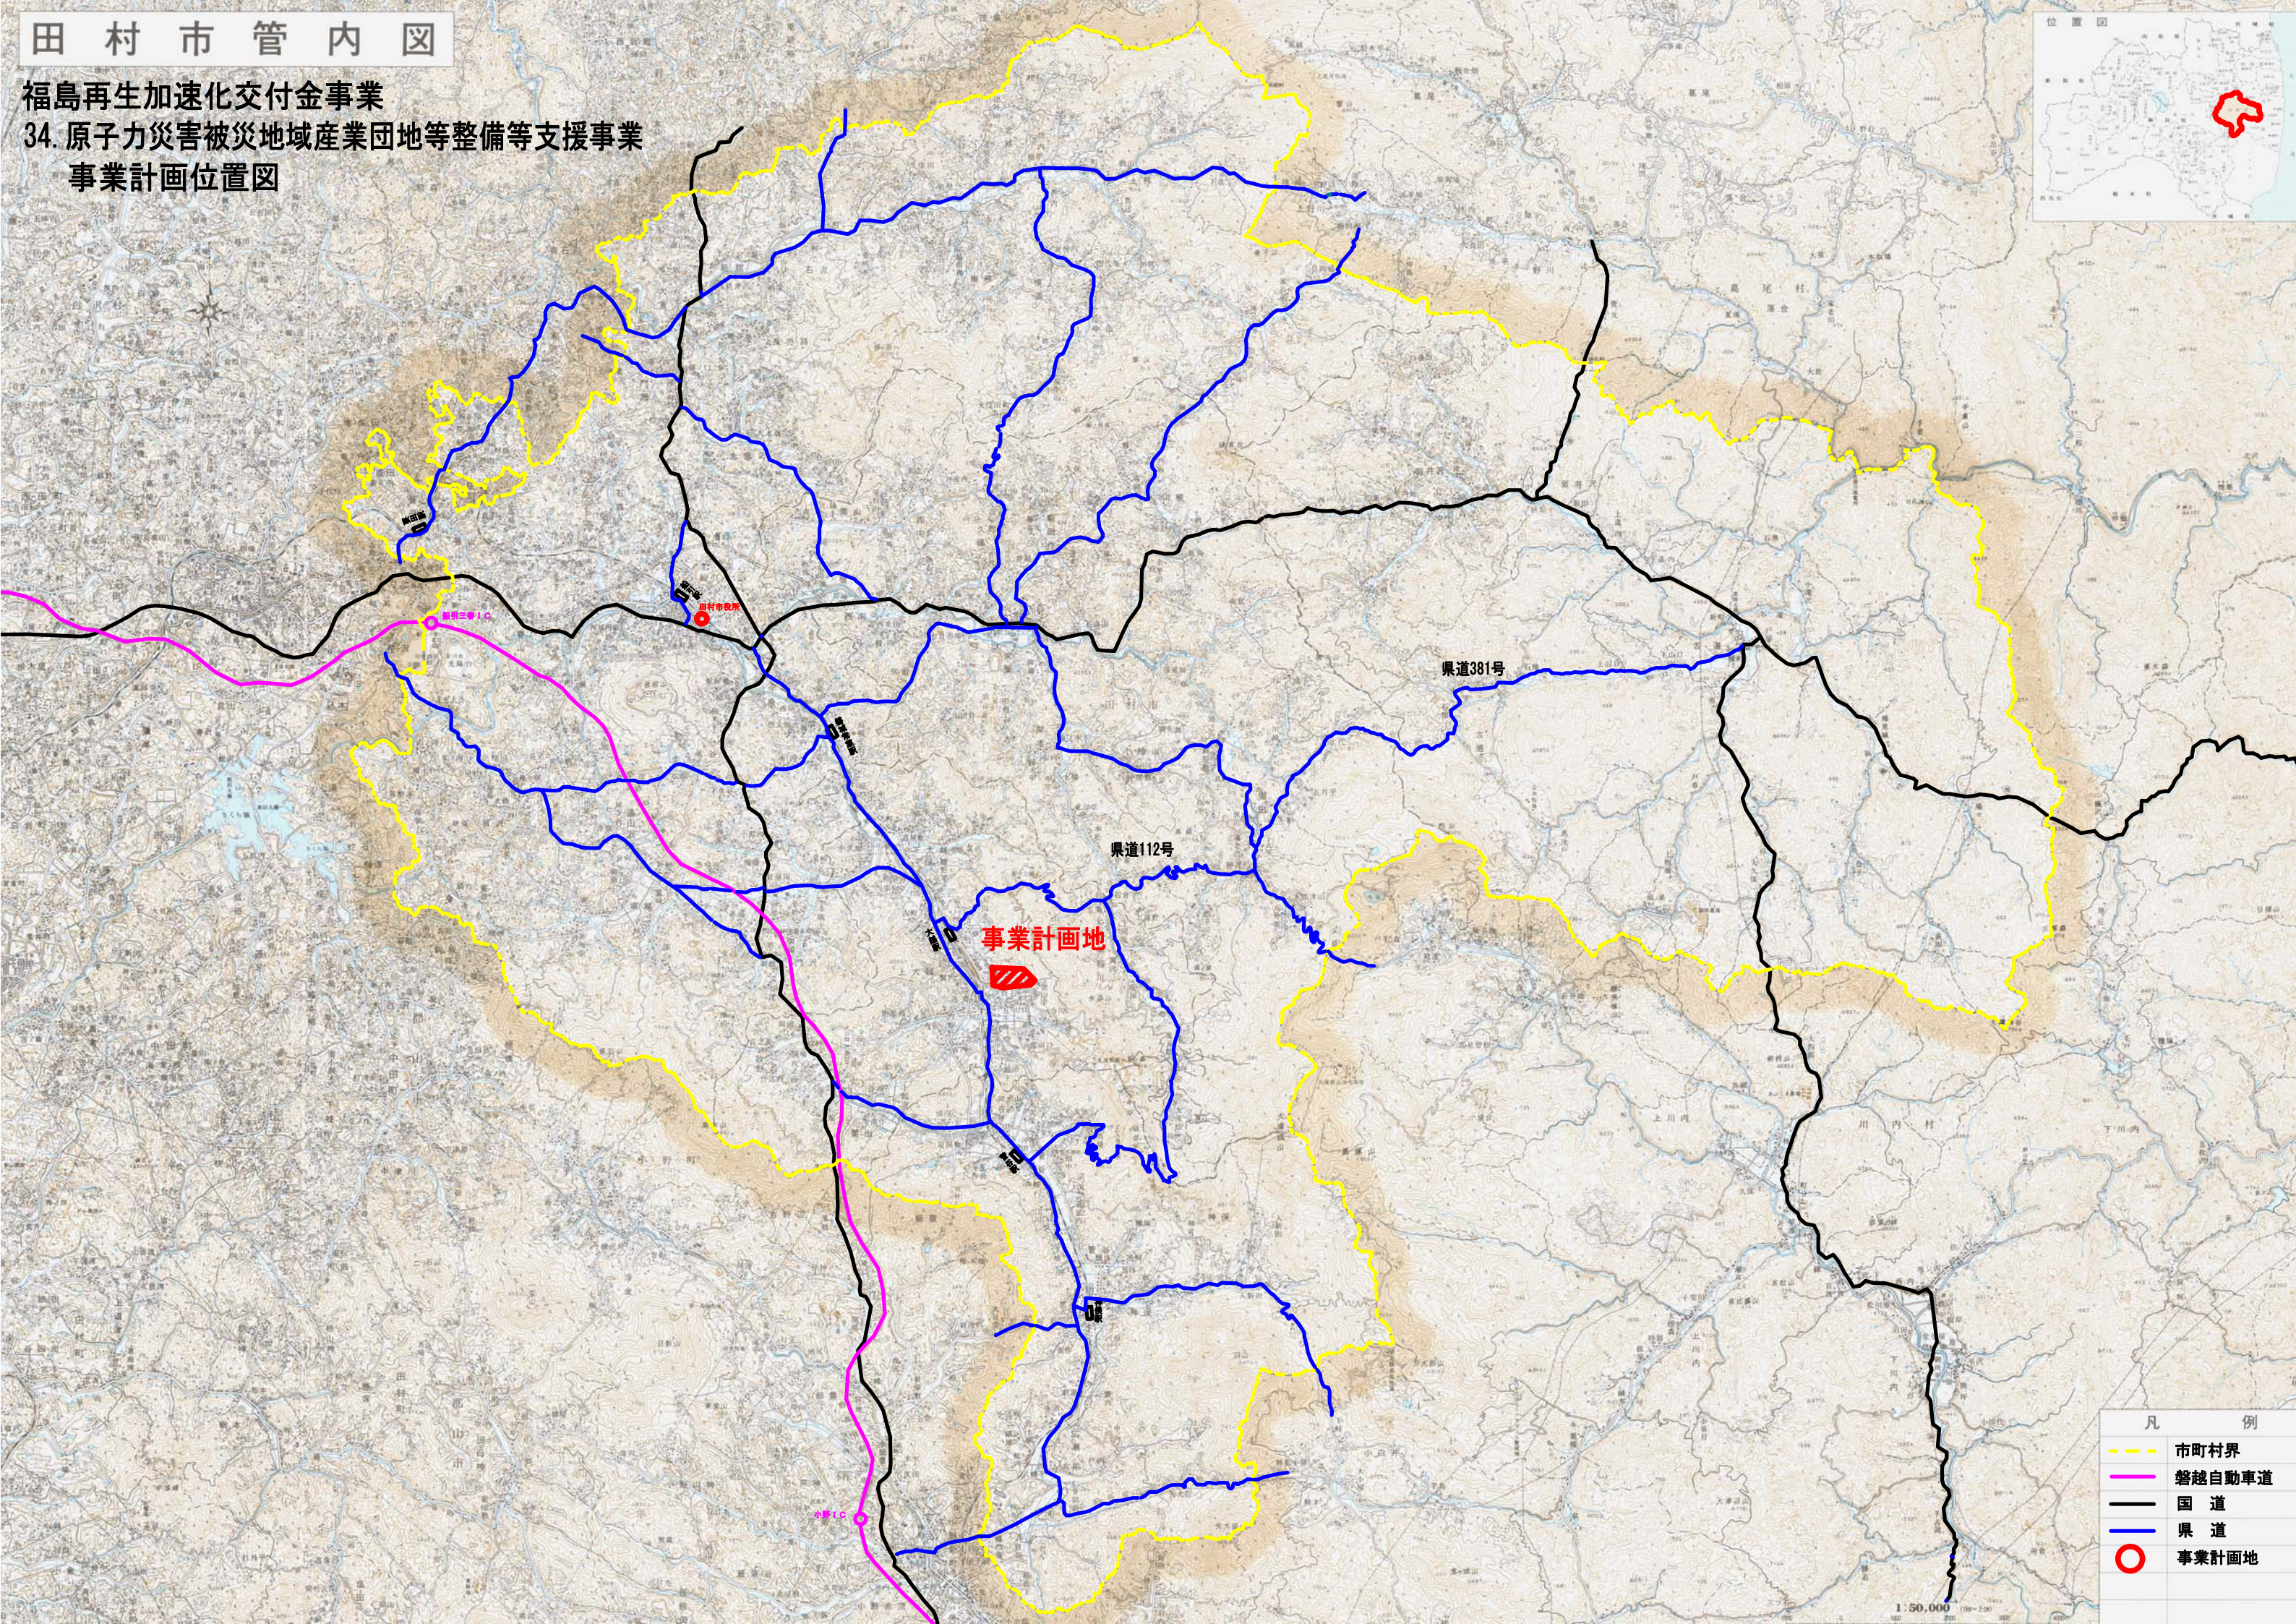

田村市管内図

福島再生加速化交付金事業
34. 原子力災害被災地域産業団地等整備等支援事業
事業計画位置図

凡 例	
	市町村界
	磐越自動車道
	国道
	県道
	事業計画地

1:50,000