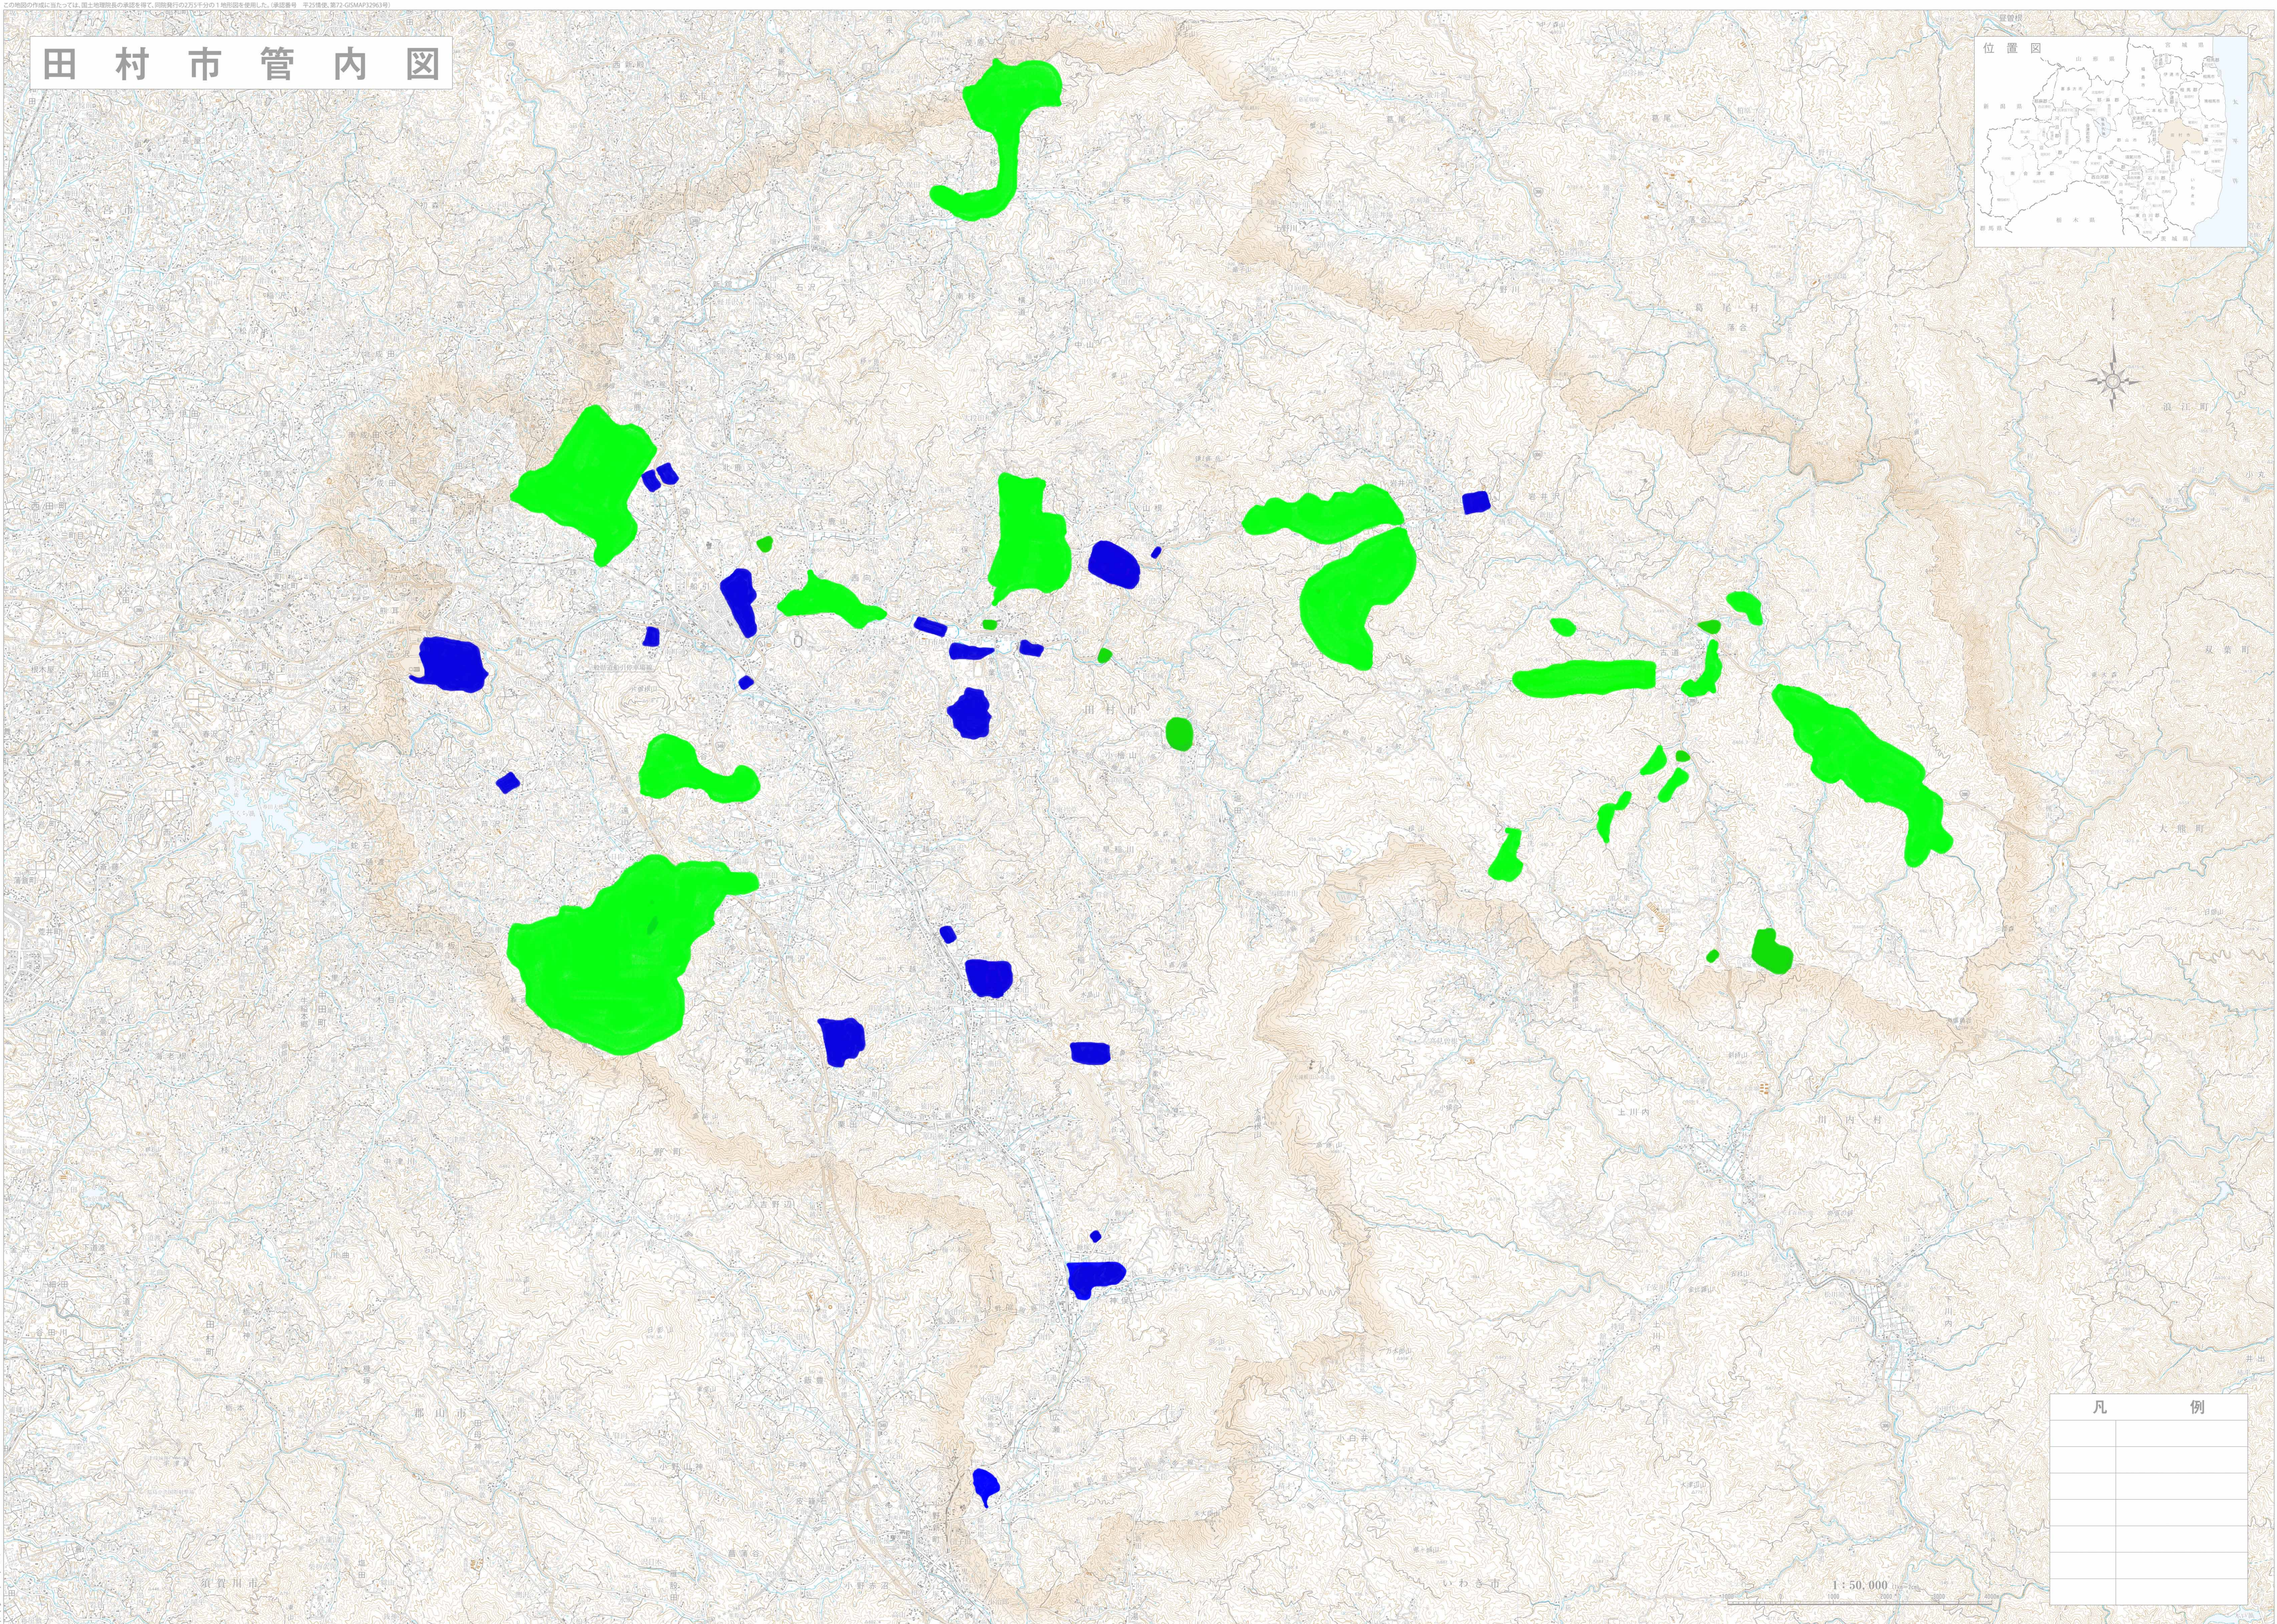

田村市管内図

凡 例	

1:50,000