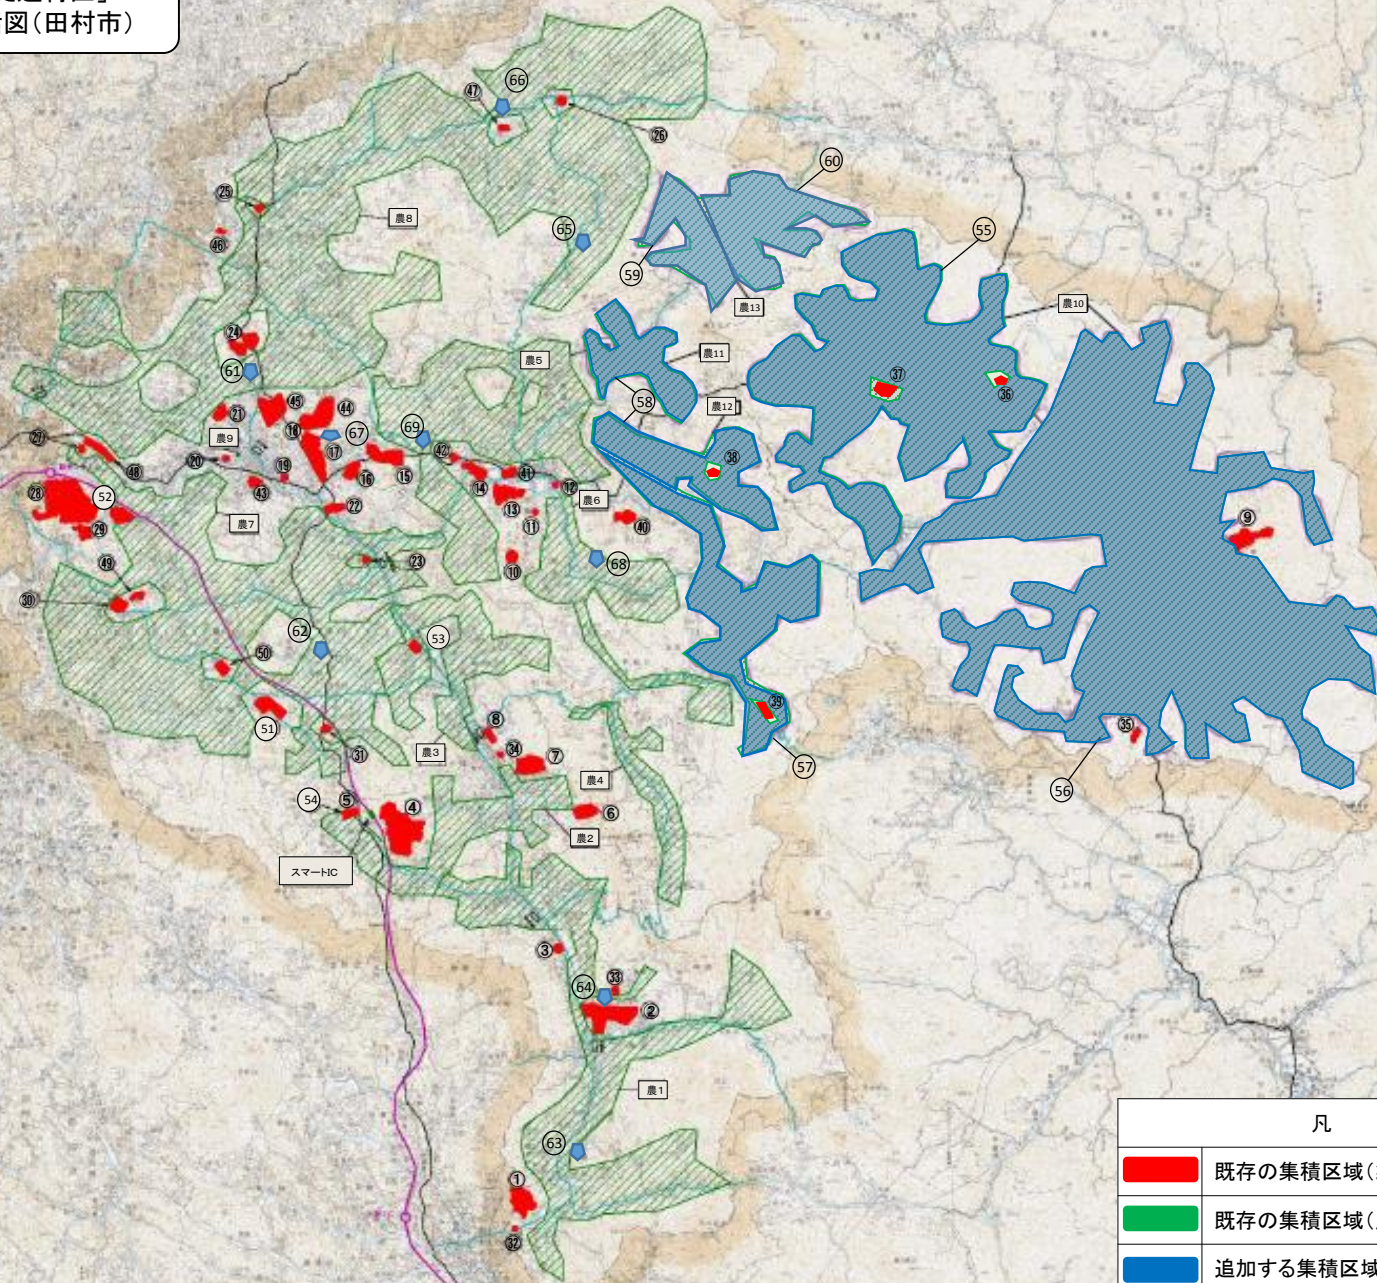

「ふくしま産業復興投資促進特区」  
復興産業集積区域 概括図(田村市)

| 凡 例  |                    |
|--|--------------------|
| <span style="display:inline-block; width:15px; height:10px; background-color:red;"></span>   | 既存の集積区域(製造業等)      |
| <span style="display:inline-block; width:15px; height:10px; background-color:green;"></span> | 既存の集積区域(農業関連産業、林業) |
| <span style="display:inline-block; width:15px; height:10px; background-color:blue;"></span>  | 追加する集積区域(製造業)      |